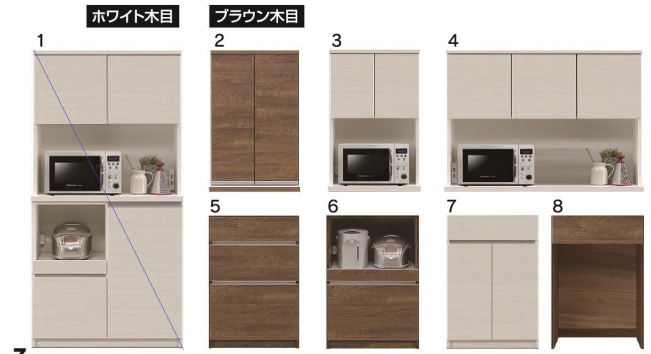

カフェシリーズ

●前板材質/MDF・強化紙

- ●60巾上・下台組み合わせ自由です
- ●カウンターとしても使えます
- ●フルオープンレール
- ●別注にて上台オープンスペースのみモイス仕様可能
- ●上台・下台組み合わせの際、天板は使用しません
- ●耐震ダボ
- ●差し込みダボ

2色対応
ホワイト木目・ブラウン木目

製造中止

1 900モイス(上台のみ)
キッチンボード
W897×D450×H1800
89,000円(税別) 才数 26.5 個口数 2

オープンスペース
上/W854×D435×H450
下/W417×D400×H352

4 1200オープン上台
ダイニングボード
W1197×D450×H900
60,000円(税別) 才数 18 個口数 1

オープンスペース
W1154×D435×H450

8 600オープンダスト下台
W595×D442×H900
27,000円(税別) 才数 8.8 個口数 1

2 600長開扉上台
ダイニングボード
W600×D450×H900
35,000円(税別) 才数 9 個口数 1

5 600引出下台
ダイニングボード
W595×D442×H900
40,500円(税別) 才数 8.8 個口数 1

9 600カウンター天板
W600×D450×H30
8,000円(税別) 才数 0.3 個口数 1

3 600オープン上台
ダイニングボード
W600×D450×H900
35,000円(税別) 才数 9 個口数 1

オープンスペース
W557×D435×H450

6 600オープン下台
ダイニングボード
W595×D442×H900
35,500円(税別) 才数 8.8 個口数 1

オープンスペース
W557×D400×H352

10 1200カウンター天板
W1197×D450×H30
14,000円(税別) 才数 0.6 個口数 1

7 600開扉下台
ダイニングボード
W595×D442×H900
37,500円(税別) 才数 8.8 個口数 1