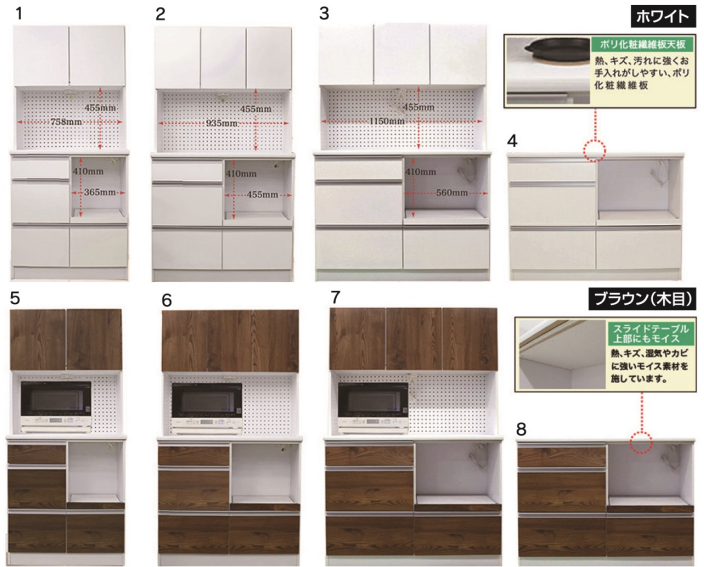

ミラノ

●前板材質/MDF(強化シート)(ブラウン)
MDF(ポリ版)(ホワイト)

- ●差し込みダボ組
- ●白レール

2色対応/
ホワイト・ブラウン(木目)

生産国
日本

1・5
800食器棚
W801×D445×H1800

66,000円(税別) 才数 23.8 個口数 1

オープンスペース
上/W758×D420×H455
下/W365×D400×H410
コンセント有・重ねタイプ

2・6
1000食器棚
W974×D445×H1800

75,000円(税別) 才数 28.9 個口数 1

オープンスペース
上/W935×D420×H455
下/W455×D400×H410
コンセント有・重ねタイプ

3・7
1200食器棚
W1194×D445×H1800

82,000円(税別) 才数 35.7 個口数 1

オープンスペース
上/W1150×D420×H455
下/W560×D400×H410
コンセント有・重ねタイプ

4・8
1200カウンター
W1194×D445×H900

60,000円(税別) 才数 17.8 個口数 1

オープンスペース
W560×D400×H410
コンセント有

ホワイト
ポリ化粧繊維板天板
熱、キズ、汚れに強くお手入れがしやすい、ポリ化粧繊維板

ブラウン(木目)
スライドカウンター
全扉にモリス
熱、キズ、湿気やカビに強いモリス素材を施しています。

パウダー

●前板材質/MDF・ハイグロス

●色/ホワイト

- ●ネジ込みダボ ●オープン部にスライドカウンター付
- ●キズに強いハイグロスシート使用
- ●重ねタイプ
- ●1200オープン・1400オープンはコンセント有

生産国
日本

9
800ダイニングボード
W800×D450×H1960

70,500円(税別) 才数 26.7 個口数 2

10
1200オープンダイニング
W1200×D450×H1960

95,000円(税別) 才数 40.1 個口数 2

オープンスペース
上・左/W568×D430×H495
右/W568×D405×H448
下/W370×D405×H440

11
1400オープンダイニング
W1395×D450×H1960

114,000円(税別) 才数 45.7 個口数 2

オープンスペース
上・左/W665×D430×H495
右/W665×D405×H448
下/W315×D405×H440