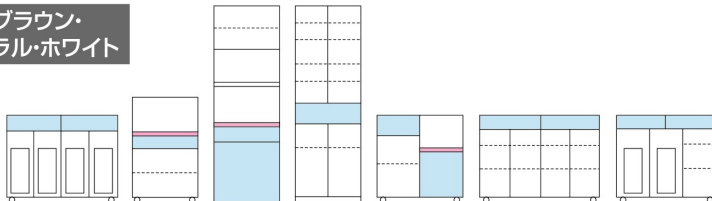

4
900カウンター
W900×D400×H720
48,000円(税別) 才数9.6 個口数1

5
900オープンボード
W900×D400×H1800
67,000円(税別) 才数24 個口数1

NEWキット

- 前板材質/デルナチュラル化粧板(ダークブラウン)
オレフィン化粧板(ホワイト)
リアル化粧板(ナチュラル)

- レンジ台、カウンター、ダストBOXはキャスター付
- 各オープンスペース内に1500W2口コンセント付
- ネジ込みタボ
- ダストBOX、レンジ台、カウンターの天板にはステンレスを貼っています
- ダストBOX、レンジ台、カウンターは裏面化粧貼りです

3色対応/ダークブラウン・ナチュラル・ホワイト

6・12・18
1000ダストBOX(4ヶ入り)
W1020×D440×H790(+50)
73,000円(税別) 才数13 個口数1

7・13・19
600レンジ台
W600×D440×H935(+50)
49,500円(税別) 才数9 個口数1
オープンスペース
W535×D408×H298

8・14・20
600Hレンジボード
W600×D440×H1800
75,000円(税別) 才数18 個口数1
オープンスペース
上/W535×D408×H298
下/W535×D408×H298

9・15・21
600ダイニングボード
W600×D440×H1800
71,000円(税別) 才数18 個口数1

10・16・22
850カウンター
W845×D440×H790(+50)
56,000円(税別) 才数11 個口数1
オープンスペース
W359×D408×H298

11・17・23
1200カウンター
W1195×D440×H790(+50)
70,000円(税別) 才数15 個口数1

24・25・26
1000ダストBOX
26.5Lタイプ(2ヶ入り)
W1020×D440×H790(+50)
76,500円(税別) 才数13 個口数1

POINT!

- D-BOX: 蓋付、取手付
- 右扉内: 移動棚2枚
- 引出しはフルオープンスライドレール
- 裏面: 化粧貼り