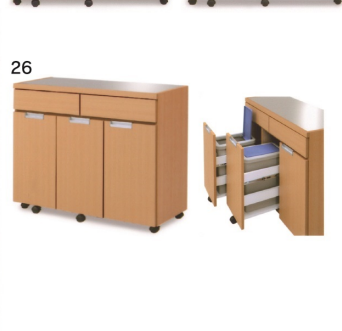

4
900カウンター
W900×D400×H720
48,000円(税別) 才数9.6 個口数1

5
900オープンボード
W900×D400×H1800
67,000円(税別) 才数24 個口数1

NEWキット

- 前板材質/デルナチュラル化粧板(ダークブラウン)
オレフィン化粧板(ホワイト)
リアル化粧板(ナチュラル)

- レンジ台、カウンター、ダストBOXはキャスター付
- 各オープンスペース内に1500W2口コンセント付
- ネジ込みタボ
- ダストBOX、レンジ台、カウンターの天板にはステンレスを貼っています
- ダストBOX、レンジ台、カウンターは裏面化粧貼りです

3色対応/ダークブラウン・ナチュラル・ホワイト

6・12・18
1000ダストBOX(4ヶ入り)
W1020×D440×H790(+50)
73,000円(税別) 才数13 個口数1

7・13・19
600レンジ台
W600×D440×H935(+50)
49,500円(税別) 才数9 個口数1
オープンスペース
W535×D408×H298

8・14・20
600Hレンジボード
W600×D440×H1800
75,000円(税別) 才数18 個口数1
オープンスペース
上/W535×D408×H298
下/W535×D408×H298

9・15・21
600ダイニングボード
W600×D440×H1800
71,000円(税別) 才数18 個口数1

10・16・22
850カウンター
W845×D440×H790(+50)
56,000円(税別) 才数11 個口数1
オープンスペース
W359×D408×H298

11・17・23
1200カウンター
W1195×D440×H790(+50)
70,000円(税別) 才数15 個口数1

24・25・26
1000ダストBOX
26.5Lタイプ(2ヶ入り)
W1020×D440×H790(+50)
76,500円(税別) 才数13 個口数1

POINT!

- D-BOX: 蓋付、取手付
- 右扉内: 移動棚2枚
- 引出しはフルオープンスライドレール
- 裏面: 化粧貼り