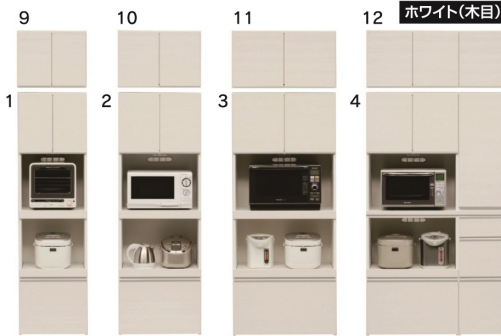

レガリス

●前板材質/オレフィンシート貼り
小口ローカン

- スライドレール(ダイニングボード)
- フルオープンスライドレール
- 小口ローカン貼りで質感アップ
- 下大引出し隠れキャスター付
- 扉耐震ラッチ付
- Wコンセント付(レンジボード)
- ネジ込みダボ
- ダイニングボードのガラス戸は
ミストガラス

2色対応/ホワイト(木目)・ブラウン(木目)

ブラウン(木目)

1-5
500ハイレンジボード
W498×D432×H1790
88,000円(税別) 才数 14.3 個口数 1
オープンスペース
上/W455×D390×H420
下/W455×D390×H420

2-6
600ハイレンジボード
W598×D432×H1790
91,500円(税別) 才数 17.1 個口数 1
オープンスペース
上/W555×D390×H420
下/W555×D390×H420

3-7
750ハイレンジボード
W748×D432×H1790
98,500円(税別) 才数 21.4 個口数 1
オープンスペース
上/W705×D390×H420
下/W705×D390×H420