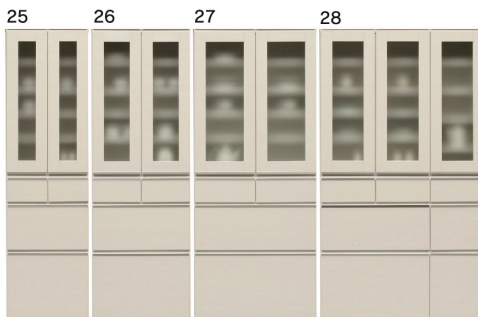

レガリス

●前板材質/オレフィンシート貼り
小口ローカン

- スライドレール(ダイニングボード)
- フルオープンスライドレール
- 小口ローカン貼りで質感アップ
- 下大引出し隠れキャスター付
- 扉耐震ラッチ付
- Wコンセント付(レンジボード)
- ネジ込みダボ
- ダイニングボードのガラス戸は
ミストガラス

2色対応/ホワイト(木目)・ブラウン(木目)

ブラウン(木目)

1-5
500ハイレンジボード
W498×D432×H1790
88,000円(税別) 才数 14.3 個口数 1
オープンスペース
上/W455×D390×H420
下/W455×D390×H420

2-6
600ハイレンジボード
W598×D432×H1790
91,500円(税別) 才数 17.1 個口数 1
オープンスペース
上/W555×D390×H420
下/W555×D390×H420

3-7
750ハイレンジボード
W748×D432×H1790
98,500円(税別) 才数 21.4 個口数 1
オープンスペース
上/W705×D390×H420
下/W705×D390×H420

4-8
1000ハイレンジボード(重ね)
W998×D432×H1790
148,000円(税別) 才数 28.6 個口数 1
オープンスペース
上/W625×D390×H420
下/W625×D390×H420

9-13
500上置
W498×D432×H430
30,500円(税別) 才数 3.4 個口数 1

10-14
600上置
W598×D432×H430
32,000円(税別) 才数 4.1 個口数 1