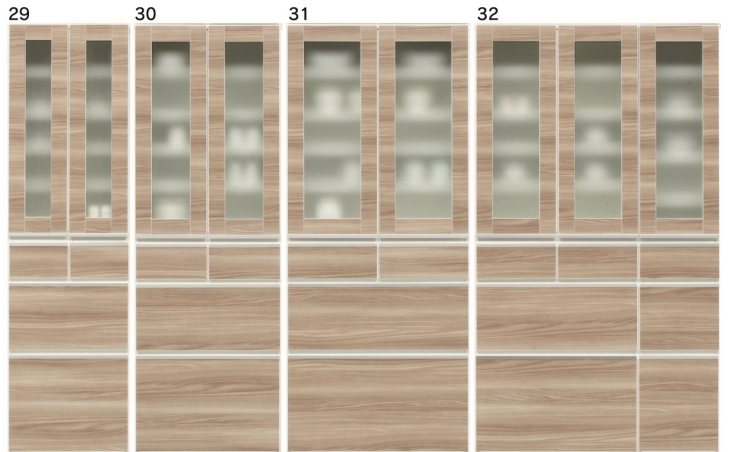

レガリス

●前板材質/オレフィンシート貼り
小口ローカン

- スライドレール(ダイニングボード)
- フルオープンスライドレール
- 小口ローカン貼りで質感アップ
- 下大引出し隠れキャスター付
- 扉耐震ラッチ付
- Wコンセント付(レンジボード)
- ネジ込みダボ
- ダイニングボードのガラス戸は
ミストガラス

2色対応/ホワイト(木目)・ブラウン(木目)

ブラウン(木目)

1-5
500ハイレンジボード
W498×D432×H1790
88,000円(税別) 才数 14.3 個口数 1
オープンスペース
上/W455×D390×H420
下/W455×D390×H420

2-6
600ハイレンジボード
W598×D432×H1790
91,500円(税別) 才数 17.1 個口数 1
オープンスペース
上/W555×D390×H420
下/W555×D390×H420

3-7
750ハイレンジボード
W748×D432×H1790
98,500円(税別) 才数 21.4 個口数 1
オープンスペース
上/W705×D390×H420
下/W705×D390×H420

4-8
1000ハイレンジボード(重ね)
W998×D432×H1790
148,000円(税別) 才数 28.6 個口数 1
オープンスペース
上/W625×D390×H420
下/W625×D390×H420

9-13
500上置
W498×D432×H430
30,500円(税別) 才数 3.4 個口数 1

10-14
600上置
W598×D432×H430
32,000円(税別) 才数 4.1 個口数 1

19-23
750ダイニングボード(板戸)
W748×D432×H1790
108,000円(税別) 才数 21.4 個口数 1

20-24
1000ダイニングボード(板戸・重ね)
W998×D432×H1790
149,000円(税別) 才数 28.6 個口数 1

25-29
500ダイニングボード(ガラス戸)
W498×D432×H1790
94,000円(税別) 才数 14.3 個口数 1

26-30
600ダイニングボード(ガラス戸)
W598×D432×H1790
97,000円(税別) 才数 17.1 個口数 1