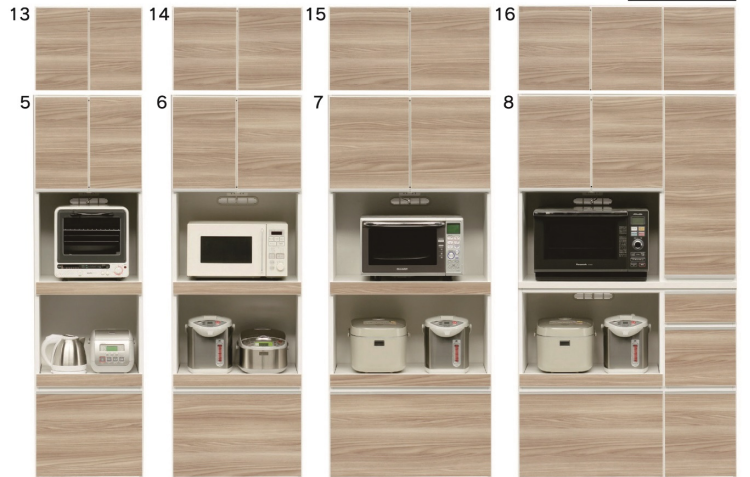

レガリス

●前板材質/オレフィンシート貼り
小口ローカン

- スライドレール(ダイニングボード)
- フルオープンスライドレール
- 小口ローカン貼りで質感アップ
- 下大引出し隠れキャスター付
- 扉耐震ラッチ付
- Wコンセント付(レンジボード)
- ネジ込みダボ
- ダイニングボードのガラス戸は
ミストガラス

2色対応/ホワイト(木目)・ブラウン(木目)

ブラウン(木目)

1-5
500ハイレンジボード
W498×D432×H1790
88,000円(税別) 才数 14.3 個口数 1
オープンスペース
上/W455×D390×H420
下/W455×D390×H420

2-6
600ハイレンジボード
W598×D432×H1790
91,500円(税別) 才数 17.1 個口数 1
オープンスペース
上/W555×D390×H420
下/W555×D390×H420

3-7
750ハイレンジボード
W748×D432×H1790
98,500円(税別) 才数 21.4 個口数 1
オープンスペース
上/W705×D390×H420
下/W705×D390×H420

11-15
750上置
W748×D432×H430
36,000円(税別) 才数 5.1 個口数 1

12-16
1000上置
W998×D432×H430
46,500円(税別) 才数 6.9 個口数 1

17-21
500ダイニングボード(板戸)
W498×D432×H1790
94,000円(税別) 才数 14.3 個口数 1

18-22
600ダイニングボード(板戸)
W598×D432×H1790
97,000円(税別) 才数 17.1 個口数 1