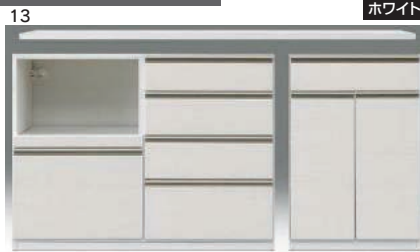

2色対応/ホワイト・ブラック

13・14
1800カウンター扉(II)
W1800×D480×H950
204,000円(税別) 才数 31 開口数 3

15・16
1800カウンターダスト(III)
W1800×D480×H950
195,000円(税別) 才数 31 開口数 3