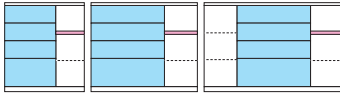

116,000円(税別) 才数 21.3 開口数 1 オープンスペース
W755×D435×H320

エデン

●前板材質/MDF・強化紙
●色/ナチュラル

- 引出し全段ソフトクローズレール
- オープン部上部はモイス材を使用
- 裏面化粧仕上げ ●耐荷重15kg
- ネジ込みダボ
- コンセント有

梱包サイズ
90 / W915×D490×H1020
120 / W1215×D490×H1020
140 / W1410×D490×H1020

13

900カウンター
W895×D480×H1000

112,000円(税別) 才数 16 開口数 1 オープンスペース
W319×D430×H320

14

1200カウンター
W1195×D480×H1000

134,000円(税別) 才数 22 開口数 1 オープンスペース
W369×D430×H320

15

1400カウンター
W1390×D480×H1000

151,000円(税別) 才数 25 開口数 1 オープンスペース
W319×D430×H320

セイト

●前板材質/MDF・強化紙(ブラウン)
ハイグロス(ホワイト)

- 引出し全段ソフトクローズレール
- オープン部上部はモイス材を使用
- 裏面化粧仕上げ
- 耐荷重15kg
- ネジ込みダボ
- コンセント有

2色対応 / ブラウン・ホワイト

16・19

900カウンター
W895×D480×H1000