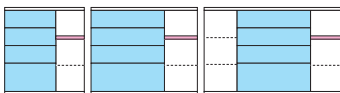

151,000円(税別) 才数 25 開口数 1 オープンスペース
W319×D430×H320

セイト

●前板材質/MDF・強化紙(ブラウン)
ハイグロス(ホワイト)

- 引出し全段ソフトクローズレール
- オープン部上部はモイス材を使用
- 裏面化粧仕上げ
- 耐荷重15kg
- ネジ込みダボ
- コンセント有

2色対応 / ブラウン・ホワイト

16・19

900カウンター
W895×D480×H1000

112,000円(税別) 才数 16 開口数 1
オープンスペース
W319×D430×H320

17・20

1200カウンター
W1195×D480×H1000

134,000円(税別) 才数 22 開口数 1
オープンスペース
W369×D430×H320

18・21

1400カウンター
W1390×D480×H1000

151,000円(税別) 才数 25 開口数 1
オープンスペース
W319×D430×H320