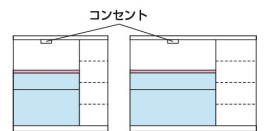

ジョイフル

2色対応 / ホワイト・ウォールナット

●前板材質 / ハイグロスシート2層構造

- フルオープンレール仕様
- 差し込みダボ(グラフィックス仕様)
- 表面はつややかでお手入れが簡単
- カウンターはメラミンポストホーム仕様で強靱さや清潔さなどに優れています

生産国
日本

←バーカウンター裏面

1-2
1400ハイカウンター
W1400×D500×H1050
109,000円(税別) 才数 27.8 個口数 1

3-4
1200バーカウンター
W1200×D600×H900
96,000円(税別) 才数 24.4 個口数 1

華

●前板材質 / MDF
強化紙シート(ブラウン)
ハイグロス(ホワイト)

- フルオープンスライドレール
- ネジ込みダボ
- 家電が使いやすい高さで収納力があります
- 飛散防止ガラス使用
- 背面化粧仕上げ
- コンセント有

生産国
日本

2色対応 / ブラウン・ホワイト

5-7
900カウンター
W895×D450×H910
86,000円(税別) 才数 14 個口数 1
オープンスペース
W555×D405×H341

6-8
1200カウンター
W1195×D450×H910
111,000円(税別) 才数 19 個口数 1
オープンスペース
W755×D405×H341

トップ

●前板材質 / MDF・ハイグロスシート

- フルオープンレール
- 差し込みダボ
- 天板ポストフォームメラミン
- オープンカウンターのオープン部モイス仕様
- 背面化粧仕上げ

生産国
日本

2色対応 / ホワイト・シルバー

9-11
700カウンター(Aタイプ)
W700×D450×H850
67,500円(税別) 才数 11.3 個口数 1
オープンスペース
W360×D410×H330