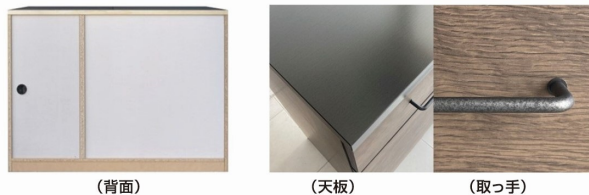

グラデー

- 天板材質／特殊合板
- 材質／強化紙

- フルオープンレール
- ネジ込みダボ
- 特殊合板:金属表面のメッキ層に直接ヘアライン加工を施し、上から樹脂コートで薄膜化したもので、金属の風合いに耐指紋性、耐熱性、耐薬品性などの機能を融合した鋼板

1
1200キッチンカウンター
W1200×D440×H850

113,000円(税別) 才数 19 個口数 1
オープンスペース
W360×D390×H420

2色対応／ナチュラル・ブラウン

2
800キッチンカウンター
W800×D440×H850

93,000円(税別) 才数 12.8 個口数 1
オープンスペース
W360×D390×H420

3
800キッチンカウンター(ドア)
W800×D440×H850

88,000円(税別) 才数 12.8 個口数 1
オープンスペース
W360×D390×H420

ロジス

- 主材質／天板:セラミック・強化紙
- 生産国／中国

- フルスライドレール
- コンセント付
- 天板にはセラミックを使用し、引出しにはフルスライドレールを使用することで耐荷重に優れ奥まで引き出すことが可能

2色対応／ホワイト・グレー

4
1200カウンター
W1200×D450×H900

124,000円(税別) 才数 20 個口数 1

5
1500カウンター
W1500×D450×H900

148,000円(税別) 才数 23 個口数 1

セレナ

- 前板材質／天板:MDIハイグロス(強化シート(フッ素))