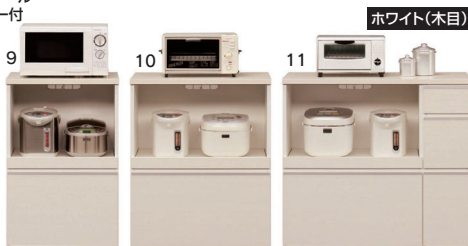

9・12
600キッチンカウンター
W600×D432×H917

59,000円 (税別) 才数 8.8 個口数 1
オープンスペース
W555×D390×H410

10・13
750キッチンカウンター
W750×D432×H917

65,500円 (税別) 才数 11 個口数 1
オープンスペース
W705×D390×H410

11・14
1000キッチンカウンター
W1000×D432×H917

95,500円 (税別) 才数 14.7 個口数 1
オープンスペース
W705×D390×H410

クリスタルⅢ

生産国
日本

●前板材質 / MDF

●塗装 / エナメル

●色 / ホワイト

- フルオープンスライドレール
- ネジ込みタボ
- 隠れキャスター付 (カウンター)
- Wコンセント付

15
600キッチンカウンター
W599×D400×H907

50,500円 (税別) 才数 8 個口数 1
オープンスペース
W555×D335×H355