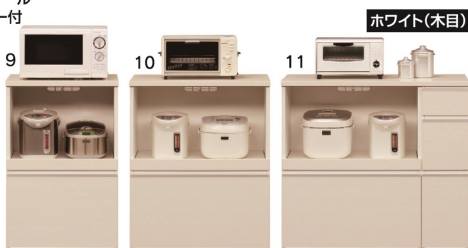

9・12
600キッチンカウンター
W600×D432×H917

62,500円 (税別) 才数 8.8 開口数 1
オープンスペース
W555×D390×H410

10・13
750キッチンカウンター
W750×D432×H917

69,500円 (税別) 才数 11 開口数 1
オープンスペース
W705×D390×H410

11・14
1000キッチンカウンター
W1000×D432×H917

102,000円 (税別) 才数 14.7 開口数 1
オープンスペース
W705×D390×H410

クリスタルⅢ

生産国
日本

●前板材質 / MDF

●塗装 / エナメル

●色 / ホワイト

- フルオープンスライドレール
- ネジ込みタボ
- 隠れキャスター付 (カウンター)
- Wコンセント付

15
600キッチンカウンター
W599×D400×H907

53,500円 (税別) 才数 8 開口数 1
オープンスペース
W555×D335×H355