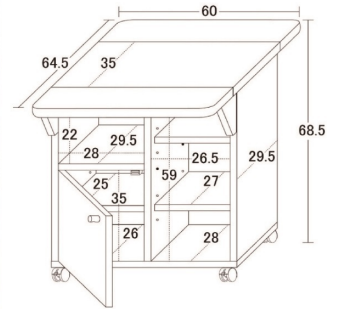

アイシス

- ●前板材質/パイン材
- ●塗装/ウレタン

- ●天板:アルミセラミック化粧板
- ●裏面:化粧仕上げ
- ●耐荷重:天板50kg/折りたたみ天板10kg
- ●隠しキャスター付

生産国
日本

1
1200両バタカウンター
W1190×D900(490)×H700(+5)
75,500円(税別) 16 1

2
900両バタカウンター
W890×D900(490)×H700(+5)
67,000円(税別) 12 1

レオン

- ●主材質/天然木工芸突板
- ●塗装/ウレタン
- ●生産国/中国

2色対応/ナチュラル・ウォールナット

- ●簡単に折り畳みできるテーブルカウンター
- ●キャスター付で移動が楽々
- ●コンパクトでも収納がたっぷりできます

3-4
1250Tバタカウンター
W1250×D700×H660(+50)
98,500円(税別) 6.5 1
折りたたんだ状態 W310×D700×H660(+50)

バタ式キッチンワゴン60

2色対応/ホワイト・ブラウン

- ●前板材質/プリント紙化粧繊維板

- ●バタフライ天板:両開き64.5cm、片開き52.5cm、折りたたみ41cm
- ●オープン収納内寸(扉上):約W28×D29.5×H22cm
- ●オープン収納内寸(右サイド):(可動棚2枚付)約W26.5×D28×H59cm
- ●扉収納内寸:約W28×D26×H35cm(可動棚1枚付)
- ●キャスター4個付(ストッパー付2個)
- ●組立式・裏面化粧仕上げ

生産国
日本

5(49753ホワイト)
6(87531ブラウン)
600バタ式キッチンワゴン
W600×D645×H685
30,500円(税別) 1.9 1

受注後出荷に約7日~10日かかります
受注後キャンセル不可

スマートワゴンKD

- ●前板材質/プリント紙化粧繊維板

- ●色/ホワイト

- ●組立式・背面化粧仕上げ
- ●棚板は扉内又はオープン部どちらかに取り付けできます
- ●抜群の収納力で、キッチン・ダイニングで大活躍

受注後出荷に約7日~10日かかります
受注後キャンセル不可

600レンジ台
●キャスター4個(うちストッパー付2個)
●空間(背板なし)内寸約W56×D29×H14.5cm
●扉内寸約W56×D28(26)×H42.5cm
●可動棚1枚(空間・扉内ともに3cmピッチ3ヶ所移動)

生産国
日本

900レンジ台
●キャスター5個(うちストッパー付2個)
●空間(背板なし)内寸約W(左56.5・右27.5)×D29×H14.5cm
●扉内寸約W(左56.5・右27.5)×D28(26)×H42.5cm
●可動棚大小各1枚(空間・扉内ともに3cmピッチ3ヶ所移動)

7(21302)
600レンジ台
W600×D325×H690
26,500円(税別) 13 1

8(40161)
900レンジ台
W900×D325×H690
34,500円(税別) 1.9 1

オリジン

- ●前板材質/プリント紙化粧繊維板

- ●白レール
- ●差込みタボ
- ●枠戸は割れにくいPS板を使用
- ●可動棚:大1枚・小2枚
- ●鉄足(約15cm高)付なので、お掃除ロボットが入れます
- ●スライド棚のスペースはコード穴付

生産国
日本

2色対応/ナチュラル・ブラウン

9・10
900カウンター
W885×D420×H772(+148)
55,500円(税別) 10.6 1
オープンスペース
左扉内/W270×D385×H735
右上/W550×D385×H330
右下扉内/W550×D385×H335