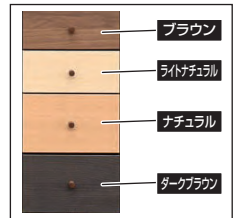

リキュー

4色対応 / ブラウン・ライトナチュラル・ナチュラル・ダークブラウン

- ●前板材質 / デルナチュレ (強化シート)
- ●この商品は日本国内で製造・企画された商品です (健康・環境配慮)
- ●ネジタボ仕様・背面化粧仕上げ
- ●引出しはベタ底箱組となっており、長引出しには白スライドレールがついております
- ●木製のままみを使用しており、温かみのある商品となっております
- ●各扉内に移動棚が2枚ついています
- ●4色の中から自由に選べます
- ●別注代(複数枚でも同じ価格です)

標準仕様以外(カラーオーダー)は
出荷に約40日かかります