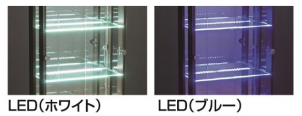

LED2色対応/ホワイト・ブルー