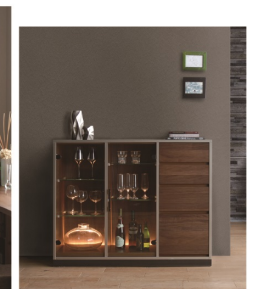

ハリオン

- ●主材質/内外装:プリント合板
- ●塗装/セラウッド
- ●壁板・前壁:突板(ウォールナット)
- ●戸板:5mm強化ガラス
- ●移動棚:6mmガラス、固定棚:5mmガラス
- ●上下LEDライト(キュリオのみ)、下LEDライト(サイドのみ)
- ●淡い光がコレクションを引き立て、上質で洗練されたホテルライクな空間を演出します

7
800キュリオ
W800×D400×H1800

367,000円(税別) 才数 24.9 個口数 1

8
800キャビネット
W800×D400×H1800

238,000円(税別) 才数 24.9 個口数 1

9
1200サイドボード
W1202×D401×H935

342,000円(税別) 才数 19.4 個口数 1