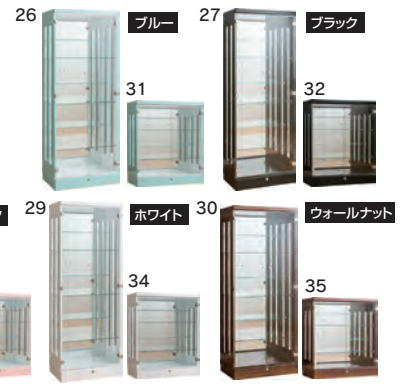

26・27・28・29・30
600コレクションボード(H)
W600×D390×H1500

87,000円(税別) 才数 14.9 個口数 1

31・32・33・34・35
750コレクションボード(L)
W750×D390×H850

70,000円(税別) 才数 10.8 個口数 1

オプション

37

600棚ガラス(浅型)

W557×D168×H5

3,500円(税別) 才数 0.1 個口数 1

オプション

36

600棚ガラス(深型)

W557×D326×H5

3,500円(税別) 才数 0.1 個口数 1

オプション

39

750棚ガラス(浅型)

W707×D168×H5

3,500円(税別) 才数 0.1 個口数 1

オプション

40

LEDダウンライト(1個)

6,000円(税別) 才数 0.1 個口数 1

オプション

41

LED縦ライト(白色・暖色)

(600用・750用)

14,000円(税別) 才数 0.1 個口数 1