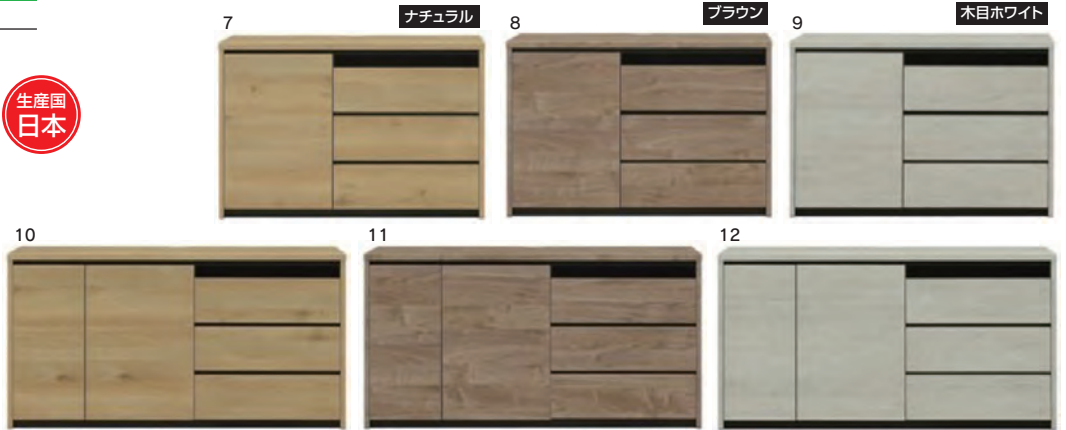

## バギー

- 主材質/MDF
- 生産国/ベトナム

2色対応/ナチュラル・ブラウン

- フルオープンレール
- ネジ込みタボ
- 取っ手は木製

3・5  
800サイドボード  
W800×D430×H815

70,500円(税別) 才数 10.3 個口数 1

4・6  
1200サイドボード  
W1192×D430×H815

91,500円(税別) 才数 15.4 個口数 1

## レオ

- 前板材質/強化シート
- フルオープンレール
- ネジ込みタボ
- 天板耐荷重50kg(天板面全体荷重の場合)
- 引出し箱組 ●扉板PVCラッピング

- AV機器収納スペースが上段引出し内部になります
- 寝室、ダイニングでのテレビ台にしても便利です

3色対応/ナチュラル・ブラウン・木目ホワイト

生産国  
日本

7・8・9  
1080サイドボード  
W1082×D410×H695

86,500円(税別) 才数 12 個口数 1

10・11・12  
1380サイドボード  
W1378×D410×H695

99,000円(税別) 才数 15 個口数 1