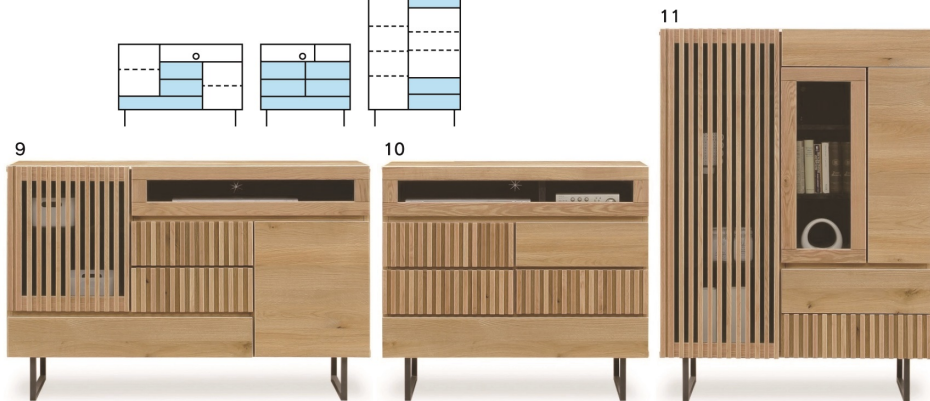

ロンシャンα

- ●前板材質/天然木突板(ウォールナット・ホワイトオーク)
- ●塗装/ウレタン

2樹種/ホワイトオーク・ウォールナット

2色対応/オークナチュラル・ウォールナット

- ●フルオープンレール ●ネジ込みタボ ●内部の棚は可動式、TVボードとしてもご使用いただけます
- ●背面化粧仕上げ
- ●ガラス引き戸、スチール取手(黒)

1・3
1200サイドボード
W1200×D410×H800

190,000円(税別) 才数 14.6 個口数 1

2・4
1500サイドボード
W1500×D410×H800

233,000円(税別) 才数 18.2 個口数 1

マルガ

- ●前板材質/表面材:強化紙・脚:ラバー無垢
- ●生産国/ベトナム

2色対応/ミディアムブラウン・ライトブラウン

- ●引出しフルオープン
- ●ネジ込みタボ ●脚の取り外しが可能です
- ●中央はフラップ扉で閉めたまま赤外線が通ります

5・7
1200サイドボード
W1200×D420×H550(+200)

100,000円(税別) 才数 11.3 個口数 1

6・8
1500サイドボード
W1500×D420×H550(+200)

114,000円(税別) 才数 14.1 個口数 1

デュオ

- ●前板材質/ナラ無垢・シャイニーオーク強化紙
- ●塗装/ウレタン
- ●色/ナチュラル

- ●フルオープンスライドレール
- ●脚高15cm
- ●開き扉
- ●フラップ式開閉

9
1200キャビネット
W1203×D425×H650(+150)

147,000円(税別) 才数 13.1 個口数 1

10
880チェスト
W880×D425×H650(+150)

105,000円(税別) 才数 9.5 個口数 1

11
900ミドルボード
W905×D425×H1120(+150)

147,000円(税別) 才数 16.7 個口数 1

和(なごみ)

- ●前板材質/タモ無垢
- ●天板材質/タモ無垢
- ●塗装/ウレタン
- ●色/ナチュラル
- ●生産国/中国

- ●ネジ込みタボ
- ●脚高4cm
- ●天板40mm無垢材

12
1200リビングボード
W1200×D450×H750

162,000円(税別) 才数 16 個口数 1

13
800リビングボード
W800×D450×H750

124,000円(税別) 才数 12.2 個口数 1

Board

コレクションボード・サイドボード