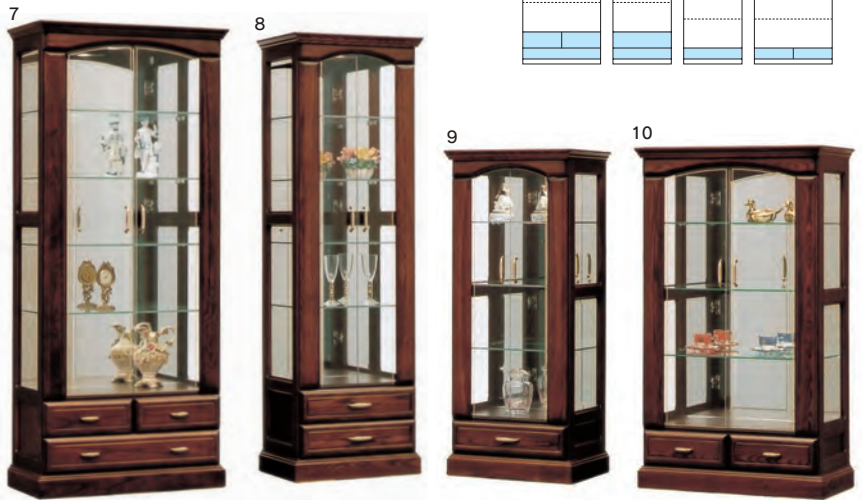

1. **7 受注生産** 800コレクションボード(H)
   W800×470×H1890
   270,000円(税別) 才数 26 開口数 1
2. **8 受注生産** 600コレクションボード(H)
   W600×D470×H1890
   249,000円(税別) 才数 20 開口数 1
3. **9 受注生産** 600コレクションボード(M)
   W600×D470×H1400
   200,000円(税別) 才数 15 開口数 1
4. **10 受注生産** 800コレクションボード(M)
   W800×D470×H1400
   222,000円(税別) 才数 19 開口数 1

デコレート

- ●前板材質 / ビーチ無垢
- ●塗装 / ウレタン
- ●色 / ウエッジ

- ●外装ビーチ無垢材
- ●背面化粧仕上げ
- ●LEDダウンライト付
- ●戸板5mm強化ガラス、側板3.5mmガラス
- ●移動ガラス棚8mmガラス、固定ガラス棚5mmガラス
- ●壁面ミラー張り
- ●シンプルでありながら随所に感じられる細やかな意匠性
- ●大切なコレクションを魅力的に引き立てるきらびやかなディスプレイ収納

生産国
日本