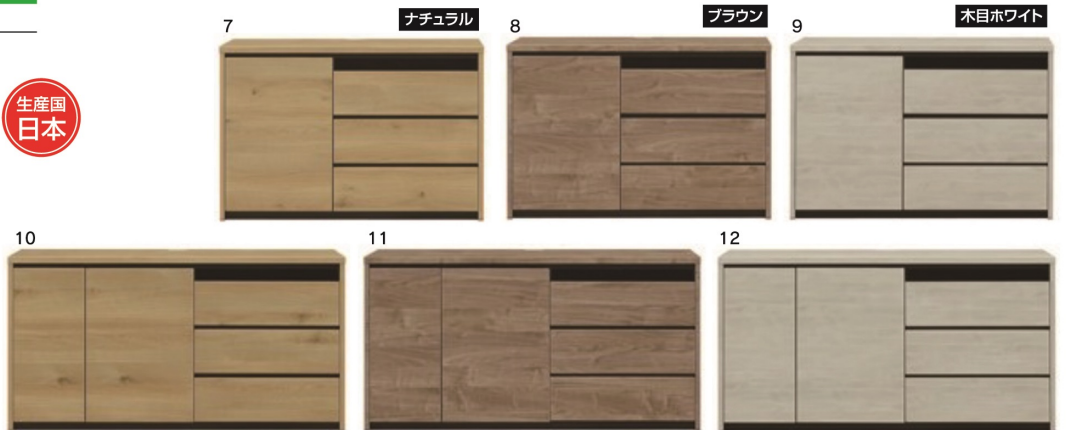

- フルオープンレール
- ネジ込みタボ
- 取っ手は木製

3・5
800サイドボード
W800×D430×H815

70,500円(税別) 才数10.3 個口数1

4・6
1200サイドボード
W1192×D430×H815

91,500円(税別) 才数15.4 個口数1

レオ

- 前板材質/強化シート
- フルオープンレール
- ネジ込みタボ
- 天板耐荷重50kg(天板面全体荷重の場合)
- 引出し箱組 ●扉板PVCラッピング

- AV機器収納スペースが上段引出し内部になります
- 寝室、ダイニングでのテレビ台にしても便利です

3色対応/ナチュラル・ブラウン・木目ホワイト

生産国
日本

7・8・9
1080サイドボード
W1082×D410×H695

86,500円(税別) 才数12 個口数1

10・11・12
1380サイドボード
W1378×D410×H695

99,000円(税別) 才数15 個口数1

ジーク