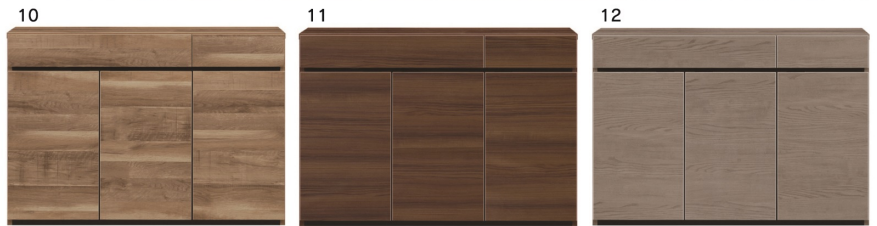

ナルト

生産国
日本

- ●前板材質/パイン無垢
- ●塗装/ウレタン

- ●ネジ込みダボ
- ●Wスライドコンセント付
- ●鍵付
- ●引出箱組
- ●引出インセットタイプでボリューム有

2色対応/ブラウン・ナチュラル

ブラウン

1-4

810サイドボード
W812×D400×H1020

101,000円(税別) 才数 12.3 個口数 1

2-5

1200サイドボード
W1197×D400×H1020

107,000円(税別) 才数 16.1 個口数 1

3-6

1580サイドボード
W1582×D400×H1020

139,000円(税別) 才数 23.9 個口数 1

ナチュラル

ハンク

生産国
日本

- ●前板材質/強化シート
- ●塗装/無塗装

- ●フルオープンレール
- ●耐震差し込みダボ ●引出し箱組 ●垣板桐材
- ●奥行310mmの省スペースです
- ●カウンター下や窓下など多目的にご使用頂けます

3色対応/ナチュラル・ブラウン・木目グレー

ナチュラル

ブラウン

木目グレー

7-8-9

800サイドボード
W799×D310×H850

59,000円(税別) 才数 8 個口数 1

10-11-12

1200サイドボード
W1194×D310×H850

70,500円(税別) 才数 12 個口数 1

レブナ

生産国
日本

- ●前板材質/天板:メラミン石調・前面:アカシア 本体:プリント
- ●塗装/アカシア材・オイル塗装

- ●ネジ込みダボ
- ●メラミン天板の石調とアカシアのコントラストでかわいらしさの中にも趣のあるサイドボード
- ●高さが67cmとコンパクトなサイズ感でリビングダイニングだけでなく、LD空間にもピッタリ

13

13

800サイドボード
W800×D400×H670

89,500円(税別) 才数 9.7 個口数 1

14

1200サイドボード
W1200×D400×H670

108,000円(税別) 才数 14.6 個口数 1

14