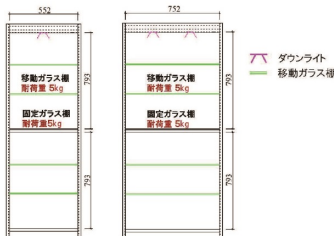

デコレート

- ●前板材質 / ビーチ無垢
- ●塗装 / ウレタン
- ●色 / ウエンジ

- ●外装ビーチ無垢材
- ●背面化粧仕上げ
- ●LEDダウンライト付
- ●戸板5mm強化ガラス、側板3.5mmガラス
- ●移動ガラス棚8mmガラス、固定ガラス棚5mmガラス
- ●壁面ミラー張り
- ●シンプルでありながら随所に感じられる細やかな意匠性
- ●大切なコレクションを魅力的に引き立てるきらびやかなディスプレイ収納

生産国
日本

強化ガラス
& ブロンズミラー

ガラス扉は安全な強化ガラス。アクセントとしてブロンズミラーを施しています。

壁面ミラー貼り

壁面にはコレクションを豪華に演出するミラーを貼っています。

ダウンライト

お気に入りのディスプレイが映えるダウンライト付き。

8^{mm}ガラス棚

ガラス棚は8^{mm}ガラスを使用。耐荷重に優れコレクションを美しくディスプレイできます。

11
600コレクションボード
W594×D411×H1750
253,000円(税別) 才数15.8 個口数2

12
800コレクションボード
W794×D411×H1750
304,000円(税別) 才数21.1 個口数2