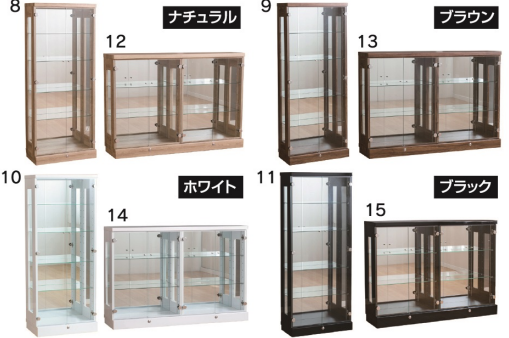

## グレースⅢ

- 前板材質/MDF
- ウレタン鏡面塗装(ホワイト・ブラック)強化紙(ナチュラル・ブラウン)
- 生産国/中国

- 棚ガラス標準4枚装備(60・120サイズ共に)
- 棚ガラス耐荷重5kg
- 鍵付き ●耐震L型ダボ
- LEDライトは全てオプションで取付け可
- 縦型LEDは白色か暖色をお選びいただけます

**8・9・10・11**  
1200コレクションボード(L)  
W1185×D280×H882

94,000円(税別) 才数 13.4 個口数 1

4色対応/ナチュラル・ブラウン・ホワイト・ブラック

**12・13・14・15**  
600コレクションボード(H)  
W600×D280×H1490

81,500円(税別) 才数 11.5 個口数 1

### オプション

**16**  
追加ガラス棚  
W557×D207×H4  
3,500円(税別) 才数 0.1 個口数 1