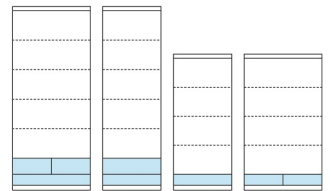

クラウド

2色対応 / ウォールナット・ホワイトオーク

- ●前板材質 / ウォールナット無垢・ホワイトオーク無垢
- ●塗装 / ウレタン
- ●LED照明ダウンライト
- ●背面カガミ貼り
- ●8mm厚ガラス棚 (耐荷重約2kg)
- ●1番は静かに閉まるダンパー式丁番を使用
- ●延長コード(1口)付
- ●3面ガラス

生産国
日本

ホワイトオーク

1・4
450コレクションボード(L)
W450×D400×H1750
ホワイトオーク
250,000円(税別) 才数12 個口数1
ウォールナット
295,000円(税別)

2・5
600コレクションボード
W600×D400×H1750
ホワイトオーク
295,000円(税別) 才数16 個口数2
ウォールナット
341,000円(税別)

3・6
800コレクションボード
W800×D400×H1750
ホワイトオーク
521,000円(税別) 才数22 個口数2
ウォールナット
521,000円(税別)

バーボン

- ●主材質 / 天板縁周り・台輪・前板: アッシュ無垢
  扉: アッシュ無垢・強化ガラス
  側板: ポプラ無垢
  本体: プリント化粧板

- ●塗装 / ウレタン
- ●色 / ブラウン

- ●棚ガラス手前木口には、破損防止のシリコン付
- ●LEDダウンライト付
- ●扉ガラスには、デザイン性を生かした金色のラインを印刷しています
- ●F☆☆☆☆の材料を使用
- ●クラシックなデザインが高級感を感じさせるコレクションボードです

受注生産は受注後
出荷に30~60日かかります
受注後キャンセル不可

生産国
日本

7 受注生産
800コレクションボード(H)
W800×D470×H1890
270,000円(税別) 才数26 個口数1

9 受注生産
600コレクションボード(M)
W600×D470×H1400
200,000円(税別) 才数15 個口数1

8 受注生産
600コレクションボード(H)
W600×D470×H1890
249,000円(税別) 才数20 個口数1

10 受注生産
800コレクションボード(M)
W800×D470×H1400
222,000円(税別) 才数19 個口数1

デコレート

- ●前板材質 / ビーチ無垢
- ●塗装 / ウレタン
- ●色 / ウエンジ

- ●外装ビーチ無垢材
- ●背面化粧仕上げ
- ●LEDダウンライト付
- ●戸板5mm強化ガラス、側板3.5mmガラス
- ●移動ガラス棚8mmガラス、固定ガラス棚5mmガラス
- ●壁面ミラー張り
- ●シンプルでありながら随所に感じられる細やかな意匠性
- ●大切なコレクションを魅力的に引き立てるきらびやかなディスプレイ収納

生産国
日本

強化ガラス
& ブロンズミラー

ガラス扉は安全な強化ガラス。アクセントとしてブロンズミラーを施しています。

壁面ミラー貼り

壁面にはコレクションを豪華に演出するミラーを貼っています。

ダウンライト

お気に入りのディスプレイが映えるダウンライト付き。

8^{mm}ガラス棚

ガラス棚は8^{mm}ガラスを使用。耐荷重に優れコレクションを美しくディスプレイできます。

11
600コレクションボード
W594×D411×H1750
253,000円(税別) 才数15.8 個口数2

12
800コレクションボード
W794×D411×H1750
304,000円(税別) 才数21.1 個口数2

Board

コレクションボード・サイドボード