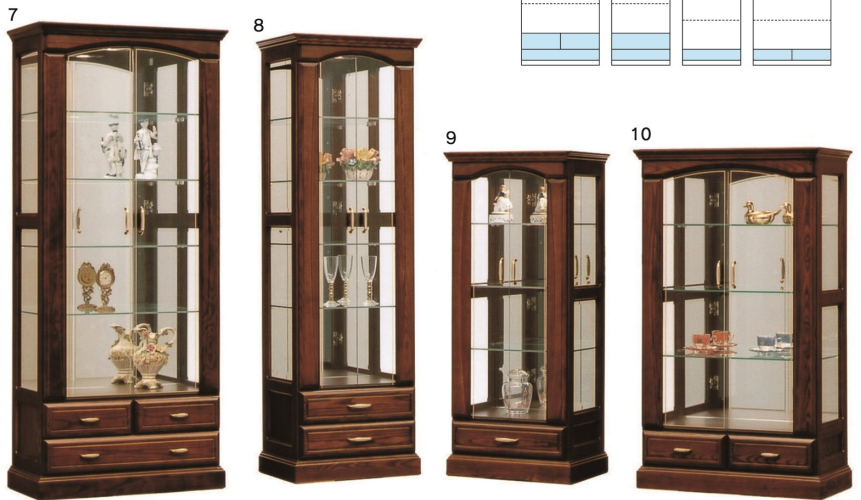

7 受注生産
800コレクションボード(H)
W800×D470×H1890
270,000円(税別) 才数26 個口数1

9 受注生産
600コレクションボード(M)
W600×D470×H1400
200,000円(税別) 才数15 個口数1

8 受注生産
600コレクションボード(H)
W600×D470×H1890
249,000円(税別) 才数20 個口数1

10 受注生産
800コレクションボード(M)
W800×D470×H1400
222,000円(税別) 才数19 個口数1