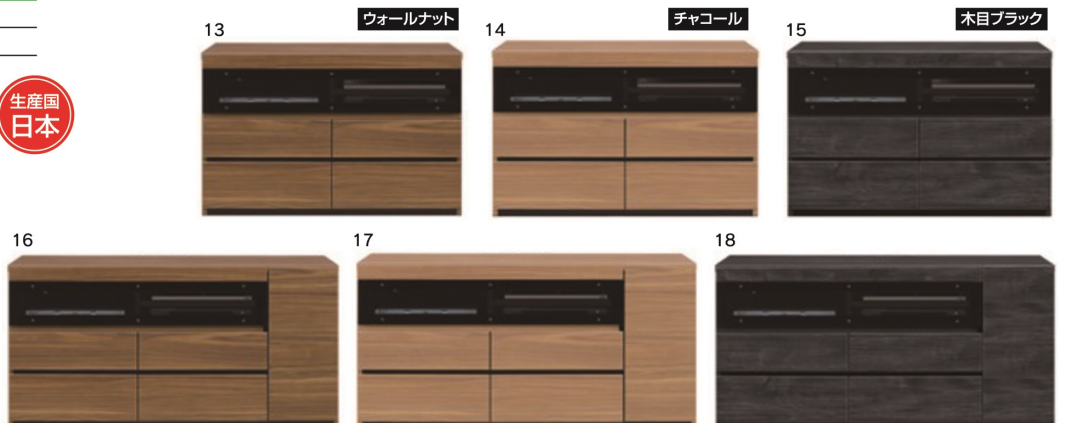

ジーク

- ●前板材質/強化シート
- ●塗装/無塗装
- ●引出しフルオープン ●耐震差し込みタボ
- ●天板耐荷重50kg(天板面全体荷重の場合)
- ●引出し箱組 ●扉板PVCラッピング
- ●ソフトダウンスター ●ソフトクローズ丁番
- ●強化ガラス
- ●寝室やダイニングのテレビ台としてもご使用いただけます

3色対応/ウォールナット・チャコール・木目ブラック

生産国
日本

13・14・15
1100サイドボード
W1094×D420×H700

109,000円(税別) 才数12 個口数1

16・17・18
1400サイドボード
W1389×D420×H700

119,000円(税別) 才数16 個口数1