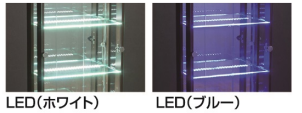

オプション

26
LEDダウンライト
6,000円(税別) 才数 0.1 個口数 1

LED2色対応/ホワイト・ブルー