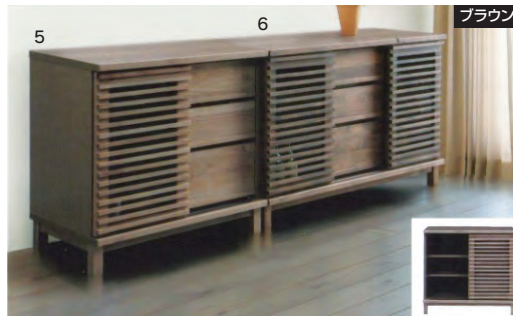

フィスバ

2色対応 / ブラウン・ナチュラル

●天板材質 / MDF強化紙

- ●差し込みタボ
- ●扉はソフトクローズ仕様です
- ●ドアタイプ棚板800幅6枚・1200幅9枚
- ●ドア引出しタイプ1200幅6枚・800幅3枚
- ●収納するものに応じて棚板の移動が可能 (6cmピッチで8穴)
- ●脚高15cm
- ●脚はスチール製で丈夫です

生産国
日本

1・2
800キャビネット
W798×D347×H890
54,500円(税別) 才数 7.6 個口数 1

3・4
1200キャビネット
W1193×D347×H890
73,000円(税別) 才数 11.3 個口数 1

アザース

- ●前板材質 / アルダー
- ●天板材質 / 強化シート
- ●塗装 / 自然塗装オイル仕上げ

- ●フルオープンスライドレール
- ●差し込みタボ
- ●脚高7.5cm
- ●背面化粧仕上げ
- ●引出し箱組

2色対応 / ブラウン・ナチュラル

生産国
日本

5・7
800サイドボード
W800×D440×H770
115,000円(税別) 才数 9.1 個口数 1
可動棚2枚

9・11
400チェスト
W380×D440×H770
57,500円(税別) 才数 4.3 個口数 1

6・8
1200サイドボード
W1200×D440×H770
134,000円(税別) 才数 14 個口数 1
可動棚4枚

10・12
800キャビネット(スライド扉)
W800×D440×H770
101,000円(税別) 才数 9.1 個口数 1
可動棚4枚

Board

コレクションボード・サイドボード