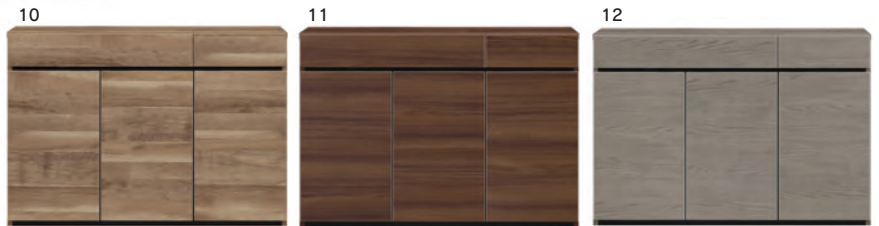

10

11

12

レブナ

- ●前板材質/天板:メラミン石調・前面:アカシア 本体:プリント
- ●塗装/アカシア材・オイル塗装

- ●ネジ込みダボ
- ●メラミン天板の石調とアカシアのコントラストでかわいらしさの中にも趣のあるサイドボード
- ●高さが67cmとコンパクトなサイズ感でリビングダイニングだけでなく、LD空間にもピッタリ

13
800サイドボード
W800×D400×H670

89,500円(税別) 才数 9.7 開口数 1

14
1200サイドボード
W1200×D400×H670

108,000円(税別) 才数 14.6 開口数 1