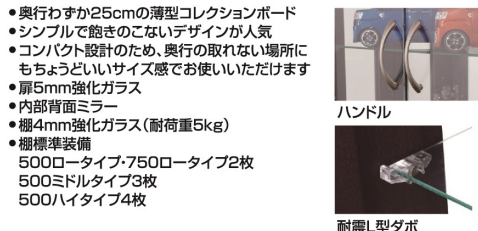

ワインⅢ

- ●前板材質/MDF
- ●塗装/木目調シート(ブラウン)エナメル(ホワイト・ブラック)
- ●生産国/中国

27
500コレクションボード(L)
W500×D250×H850

42,000円(税別) 才数 3.9 個口数 1

29
500コレクションボード(M)
W500×D250×H1140

47,500円(税別) 才数 7.3 個口数 1

30
500コレクションボード(H)
W500×D250×H1430

55,500円(税別) 才数 9.2 個口数 1

本体3色対応/ホワイト・ブラック・ブラウン(木目)