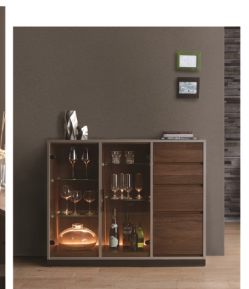

7
800キュリオ
W800×D400×H1800

367,000円(税別) 才数 24.9 個口数 1

8
800キャビネット
W800×D400×H1800

238,000円(税別) 才数 24.9 個口数 1

9
1200サイドボード
W1202×D401×H935

342,000円(税別) 才数 19.4 個口数 1

ネクストⅢ

- 前板材質/MDF
- 塗装/鏡面(ホワイト・ブラック)
突板貼り(ナチュラル・ブラウン)
- 生産国/中国
- 引出しはフルオープンレール付
- ガラス棚3枚付(ダボ穴ピッチ9.5cm)
- 扉にはミラーをアクセントにキラキラ感アップ