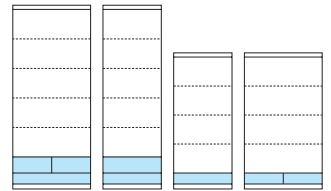

1. **7 受注生産** 800コレクションボード(H)
   W800×470×H1890
   270,000円(税別) 才数 26 開口数 1
2. **8 受注生産** 600コレクションボード(H)
   W600×D470×H1890
   249,000円(税別) 才数 20 開口数 1
3. **9 受注生産** 600コレクションボード(M)
   W600×D470×H1400
   200,000円(税別) 才数 15 開口数 1
4. **10 受注生産** 800コレクションボード(M)
   W800×D470×H1400
   222,000円(税別) 才数 19 開口数 1

デコレート

- ●前板材質 / ビーチ無垢
- ●塗装 / ウレタン
- ●色 / ウエッジ

- ●外装ビーチ無垢材
- ●背面化粧仕上げ
- ●LEDダウンライト付
- ●戸板5mm強化ガラス、側板3.5mmガラス
- ●移動ガラス棚8mmガラス、固定ガラス棚5mmガラス
- ●壁面ミラー張り
- ●シンプルでありながら随所に感じられる細やかな意匠性
- ●大切なコレクションを魅力的に引き立てるきらびやかなディスプレイ収納

生産国
日本