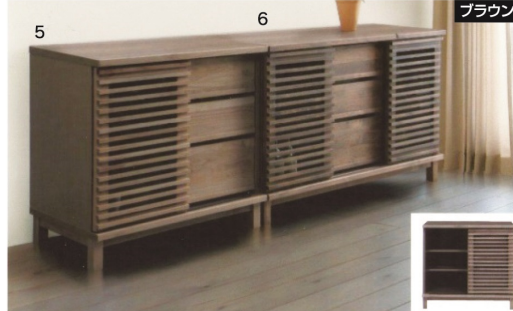

5・7
800サイドボード
W800×D440×H770
122,000円 (税別) 才数 9.1 個口数 1
可動棚2枚

6・8
1200サイドボード
W1200×D440×H770
148,000円 (税別) 才数 14 個口数 1
可動棚4枚

9・11
400チェスト
W380×D440×H770
63,500円 (税別) 才数 4.3 個口数 1

10・12
800キャビネット(スライド扉)
W800×D440×H770
111,000円 (税別) 才数 9.1 個口数 1
可動棚4枚