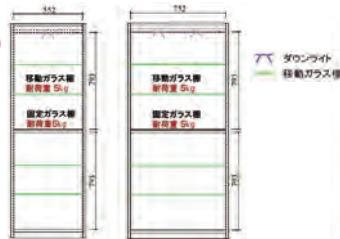

1. **11** 600コレクションボード
   W594×D411×H1750
   253,000円(税別) 才数 15.8 開口数 2
2. **12** 800コレクションボード
   W794×D411×H1750
   304,000円(税別) 才数 21.1 開口数 2

Board

コレクションボード・サイドボード