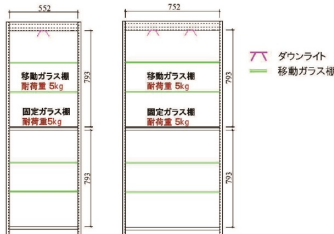

デコレート

- ●前板材質 / ビーチ無垢
- ●塗装 / ウレタン
- ●色 / ウエンジ

- ●外装ビーチ無垢材
- ●背面化粧仕上げ
- ●LEDダウンライト付
- ●戸板5mm強化ガラス、側板3.5mmガラス
- ●移動ガラス棚8mmガラス、固定ガラス棚5mmガラス
- ●壁面ミラー張り
- ●シンプルでありながら随所に感じられる細やかな意匠性
- ●大切なコレクションを魅力的に引き立てるきらびやかなディスプレイ収納

生産国
日本

強化ガラス & ブロンズミラー

ガラス扉は安全な強化ガラス。アクセントとしてブロンズミラーを施しています。

壁面ミラー貼り

壁面にはコレクションを豪華に演出するミラーを貼っています。

ダウンライト

お気に入りのディスプレイが映えるダウンライト付き。

8^{mm}ガラス棚

ガラス棚は8^{mm}ガラスを使用。耐荷重に優れコレクションを美しくディスプレイできます。

11
600コレクションボード
W594×D411×H1750
253,000円(税別) 才数15.8 個口数2

12
800コレクションボード
W794×D411×H1750
304,000円(税別) 才数21.1 個口数2