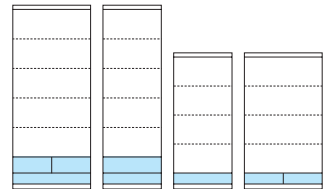

バーボン

- 主材質 / 天板縁周り・台輪・前板: アッシュ無垢
扉: アッシュ無垢・強化ガラス
側板: ポプラ無垢
本体: フリント化粧板

- 塗装 / ウレタン
- 色 / ブラウン

- 棚ガラス手前木口には、破損防止のシリコン付
- LEDダウンライト付
- 扉ガラスには、デザイン性を生かした金色のラインを印刷しています
- F☆☆☆☆の材料を使用
- クラシックなデザインが高級感を感じさせるコレクションボードです

受注生産は受注後
出荷に30~60日かかります
受注後キャンセル不可

生産国
日本

- | | |
|-----------------------------------------------------------------------------------------|------------------------------------------------------------------------------------------|
| <p>7 受注生産
800コレクションボード(H)
W800×470×H1890
270,000円(税別) 才数26 開口数1</p> | <p>8 受注生産
600コレクションボード(H)
W600×D470×H1890
249,000円(税別) 才数20 開口数1</p> |
| <p>9 受注生産
600コレクションボード(M)
W600×D470×H1400
200,000円(税別) 才数15 開口数1</p> | <p>10 受注生産
800コレクションボード(M)
W800×D470×H1400
222,000円(税別) 才数19 開口数1</p> |