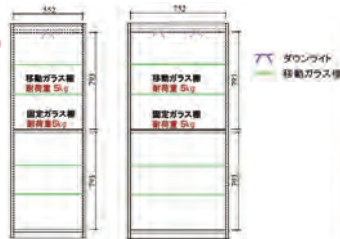

受注生産は受注後
出荷に30~60日かかります
受注後キャンセル不可

生産国
日本

- | | |
|-----------------------------------------------------------------------------------------|------------------------------------------------------------------------------------------|
| <p>7 受注生産
800コレクションボード(H)
W800×470×H1890
270,000円(税別) 才数26 開口数1</p> | <p>8 受注生産
600コレクションボード(H)
W600×D470×H1890
249,000円(税別) 才数20 開口数1</p> |
| <p>9 受注生産
600コレクションボード(M)
W600×D470×H1400
200,000円(税別) 才数15 開口数1</p> | <p>10 受注生産
800コレクションボード(M)
W800×D470×H1400
222,000円(税別) 才数19 開口数1</p> |

生産国
日本

- | | |
|------------------------------------------------------------------------------------|------------------------------------------------------------------------------------|
| <p>11
600コレクションボード
W594×D411×H1750
253,000円(税別) 才数15.8 開口数2</p> | <p>12
800コレクションボード
W794×D411×H1750
304,000円(税別) 才数21.1 開口数2</p> |
|------------------------------------------------------------------------------------|------------------------------------------------------------------------------------|