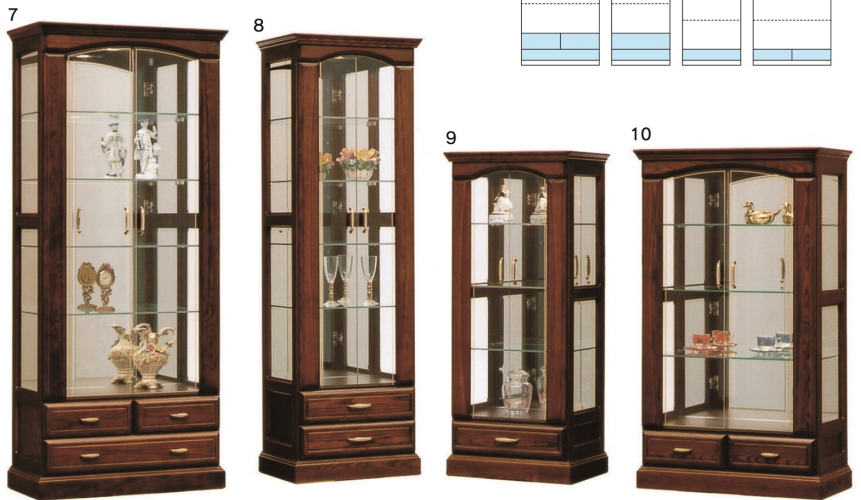

2・5
600コレクションボード
W600×D400×H1750
ホワイトオーク
295,000円(税別) 才数16 個口数2
ウォールナット
341,000円(税別)

3・6
800コレクションボード
W800×D400×H1750
ホワイトオーク
521,000円(税別) 才数22 個口数2
ウォールナット
521,000円(税別)

バーボン

- 主材質 / 天板縁周り・台輪・前板: アッシュ無垢
扉: アッシュ無垢・強化ガラス
側板: ポプラ無垢
本体: プリント化粧板

- 塗装 / ウレタン
- 色 / ブラウン

- 棚ガラス手前木口には、破損防止のシリコン付
- LEDダウンライト付
- 扉ガラスには、デザイン性を生かした金色のラインを印刷しています
- F☆☆☆☆の材料を使用
- クラシックなデザインが高級感を感じさせるコレクションボードです

受注生産は受注後
出荷に30~60日かかります
受注後キャンセル不可

生産国
日本

7 受注生産
800コレクションボード(H)
W800×470×H1890
270,000円(税別) 才数26 個口数1

9 受注生産
600コレクションボード(M)
W600×D470×H1400
200,000円(税別) 才数15 個口数1

8 受注生産
600コレクションボード(H)
W600×D470×H1890
249,000円(税別) 才数20 個口数1

10 受注生産
800コレクションボード(M)
W800×D470×H1400
222,000円(税別) 才数19 個口数1

デコレート

- 前板材質 / ビーチ無垢
- 塗装 / ウレタン
- 色 / ウエンジ

- 外装ビーチ無垢材
- 背面化粧仕上げ
- LEDダウンライト付
- 戸板5mm強化ガラス、側板3.5mmガラス
- 移動ガラス棚8mmガラス、固定ガラス棚5mmガラス
- 壁面ミラー張り
- シンプルでありながら随所に感じられる細やかな意匠性
- 大切なコレクションを魅力的に引き立てるきらびやかなディスプレイ収納

生産国
日本

強化ガラス & ブロンズミラー

ガラス扉は安全な強化ガラス。アクセントとしてブロンズミラーを施しています。