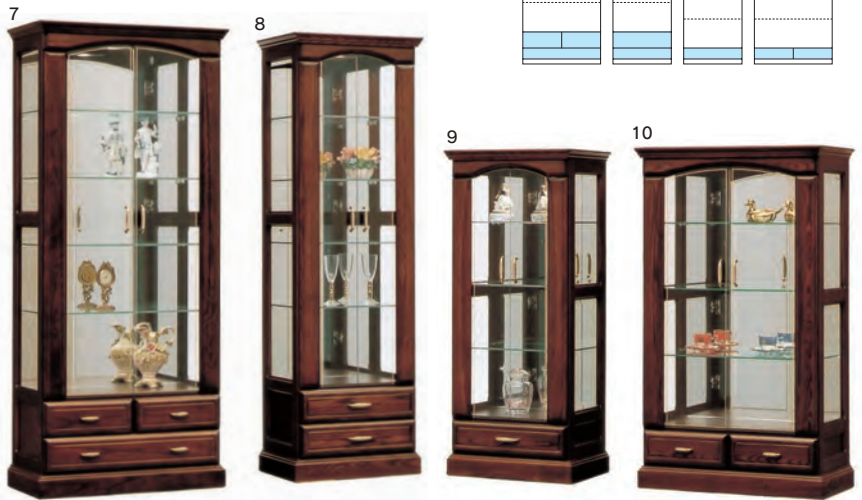

7 受注生産 800コレクションボード(H) W800×470×H1890 270,000円(税別) 才数26 開口数1	8 受注生産 600コレクションボード(H) W600×D470×H1890 249,000円(税別) 才数20 開口数1
9 受注生産 600コレクションボード(M) W600×D470×H1400 200,000円(税別) 才数15 開口数1	10 受注生産 800コレクションボード(M) W800×D470×H1400 222,000円(税別) 才数19 開口数1

デコレート

- ●前板材質 / ビーチ無垢
- ●塗装 / ウレタン
- ●色 / ウエッジ

- ●外装ビーチ無垢材
- ●背面化粧仕上げ
- ●LEDダウンライト付
- ●戸板5mm強化ガラス、側板3.5mmガラス
- ●移動ガラス棚8mmガラス、固定ガラス棚5mmガラス
- ●壁面ミラー張り
- ●シンプルでありながら随所に感じられる細やかな意匠性
- ●大切なコレクションを魅力的に引き立てるきらびやかなディスプレイ収納

生産国
日本