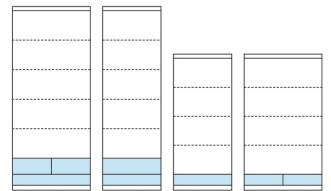

2・5
600コレクションボード
W600×D400×H1750
ホワイトオーク
295,000円(税別) 才数16 個口数2
ウォールナット
341,000円(税別)

3・6
800コレクションボード
W800×D400×H1750
ホワイトオーク
521,000円(税別) 才数22 個口数2
ウォールナット
521,000円(税別)

バーボン

- 主材質 / 天板縁周り・台輪・前板: アッシュ無垢
扉: アッシュ無垢・強化ガラス
側板: ポプラ無垢
本体: プリント化粧板

- 塗装 / ウレタン
- 色 / ブラウン

- 棚ガラス手前木口には、破損防止のシリコン付
- LEDダウンライト付
- 扉ガラスには、デザイン性を生かした金色のラインを印刷しています
- F☆☆☆☆の材料を使用
- クラシックなデザインが高級感を感じさせるコレクションボードです

受注生産は受注後
出荷に30~60日かかります
受注後キャンセル不可

生産国
日本

7 受注生産
800コレクションボード(H)
W800×470×H1890
270,000円(税別) 才数26 個口数1

9 受注生産
600コレクションボード(M)
W600×D470×H1400
200,000円(税別) 才数15 個口数1

8 受注生産
600コレクションボード(H)
W600×D470×H1890
249,000円(税別) 才数20 個口数1

10 受注生産
800コレクションボード(M)
W800×D470×H1400
222,000円(税別) 才数19 個口数1

デコレート

- 前板材質 / ビーチ無垢
- 塗装 / ウレタン
- 色 / ウエンジ