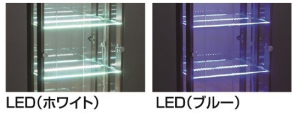

オプション

26
LEDダウンライト
8,000円(税別) 才数 0.1 個口数 1

LED2色対応/ホワイト・ブルー