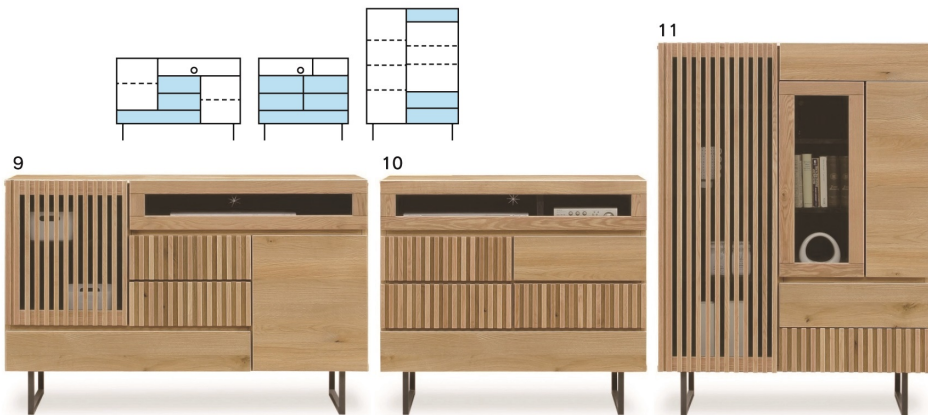

## デュオ

- 前板材質/ナラ無垢・シャイニーオーク強化紙
- 塗装/ウレタン
- 色/ナチュラル

- フルオープンスライドレール
- 脚高15cm
- 開き扉
- フラップ式開閉

**9**  
1200キャビネット  
W1203×D425×H650(+150)

147,000円(税別) 才数 13.1 個口数 1

**10**  
880チェスト  
W880×D425×H650(+150)

105,000円(税別) 才数 9.5 個口数 1

**11**  
900ミドルボード  
W905×D425×H1120(+150)

147,000円(税別) 才数 16.7 個口数 1