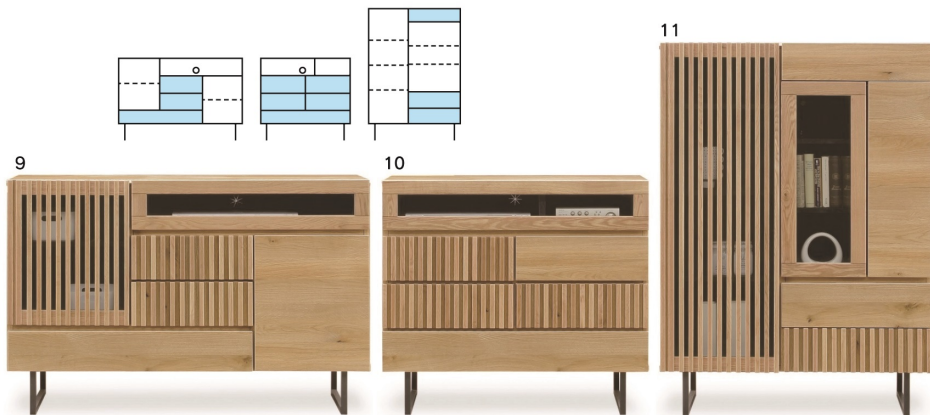

ロンシャンα

- 前板材質/天然木突板(ウォールナット・ホワイトオーク)
- 塗装/ウレタン

2樹種/ホワイトオーク・ウォールナット

2色対応/オークナチュラル・ウォールナット

- フルオープンレール ●ネジ込みタボ ●内部の棚は可動式、TVボードとしてもご使用いただけます
- 背面化粧仕上げ
- ガラス引き戸、スチール取手(黒)

1・3
1200サイドボード
W1200×D410×H800

190,000円(税別) 才数 14.6 個口数 1

2・4
1500サイドボード
W1500×D410×H800

233,000円(税別) 才数 18.2 個口数 1

マルガ

- 前板材質/表面材:強化紙・脚:ラバー無垢
- 生産国/ベトナム

2色対応/ミディアムブラウン・ライトブラウン

- 引出しフルオープン
- ネジ込みタボ ●脚の取り外しが可能です
- 中央はフラップ扉で閉めたまま赤外線が通ります

5・7
1200サイドボード
W1200×D420×H550(+200)

100,000円(税別) 才数 11.3 個口数 1

6・8
1500サイドボード
W1500×D420×H550(+200)

114,000円(税別) 才数 14.1 個口数 1

デュオ

- 前板材質/ナラ無垢・シャイニーオーク強化紙
- 塗装/ウレタン
- 色/ナチュラル

- フルオープンスライドレール
- 脚高15cm
- 開き扉
- フラップ式開閉

9
1200キャビネット
W1203×D425×H650(+150)

147,000円(税別) 才数 13.1 個口数 1

10
880チェスト
W880×D425×H650(+150)

105,000円(税別) 才数 9.5 個口数 1

11
900ミドルボード
W905×D425×H1120(+150)

147,000円(税別) 才数 16.7 個口数 1

和(なごみ)

- 前板材質/タモ無垢
- 天板材質/タモ無垢
- 塗装/ウレタン
- 色/ナチュラル
- 生産国/中国