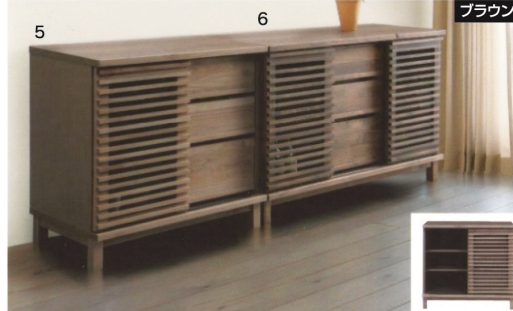

フィスバ

2色対応 / ブラウン・ナチュラル

●天板材質 / MDF強化紙

- 差し込みダボ
- 扉はソフトクローズ仕様です
- ドアタイプ機板800幅6枚・1200幅9枚
- ドア引出しタイプ1200幅6枚・800幅3枚
- 収納するものに応じて機板の移動が可能 (6cmピッチで8穴)
- 脚高15cm
- 脚はスチール製で丈夫です

生産国
日本

Board

コレクションボード・サイドボード

1・2
800キャビネット
W798×D347×H890
57,000円 (税別) 才数 7.6 個口数 1

3・4
1200キャビネット
W1193×D347×H890
76,500円 (税別) 才数 11.3 個口数 1

アザース

- 前板材質 / アルダー
- 天板材質 / 強化シート
- 塗装 / 自然塗装オイル仕上げ

- フルオープンスライドレール
- 差し込みダボ
- 脚高7.5cm
- 背面化粧仕上げ
- 引出し箱組

2色対応 / ブラウン・ナチュラル

生産国
日本

5・7
800サイドボード
W800×D440×H770
122,000円 (税別) 才数 9.1 個口数 1
可動棚2枚

6・8
1200サイドボード
W1200×D440×H770
148,000円 (税別) 才数 14 個口数 1
可動棚4枚

9・11
400チェスト
W380×D440×H770
63,500円 (税別) 才数 4.3 個口数 1

10・12
800キャビネット(スライド扉)
W800×D440×H770
111,000円 (税別) 才数 9.1 個口数 1
可動棚4枚