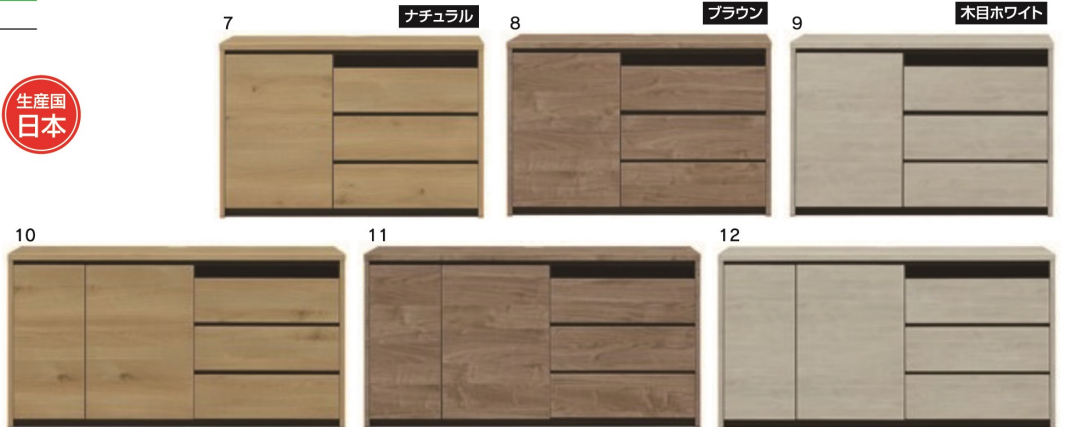

## バギー

- 主材質/MDF
- 生産国/ベトナム

2色対応/ナチュラル・ブラウン

- フルオープンレール
- ネジ込みタボ
- 取っ手は木製

**3・5**  
800サイドボード  
W800×D430×H815

70,500円(税別) 才数 10.3 個口数 1

**4・6**  
1200サイドボード  
W1192×D430×H815

91,500円(税別) 才数 15.4 個口数 1

## レオ

- 前板材質/強化シート
- フルオープンレール
- ネジ込みタボ
- 天板耐荷重50kg(天板面全体荷重の場合)
- 引出し箱組 ●扉板PVCラッピング

- AV機器収納スペースが上段引出し内部になります
- 寝室、ダイニングでのテレビ台にしても便利です

3色対応/ナチュラル・ブラウン・木目ホワイト

生産国  
日本

**7・8・9**  
1080サイドボード  
W1082×D410×H695

86,500円(税別) 才数 12 個口数 1

**10・11・12**  
1380サイドボード  
W1378×D410×H695

99,000円(税別) 才数 15 個口数 1

## ジーク

- 前板材質/強化シート
- 塗装/無塗装
- 引出しフルオープン ●耐震差し込みタボ
- 天板耐荷重50kg(天板面全体荷重の場合)
- 引出し箱組 ●扉板PVCラッピング
- ソフトダウンスター ●ソフトクローズ丁番
- 強化ガラス
- 寝室やダイニングのテレビ台としてもご使用いただけます

3色対応/ウォールナット・チャコール・木目ブラック

生産国  
日本

**13・14・15**  
1100サイドボード  
W1094×D420×H700