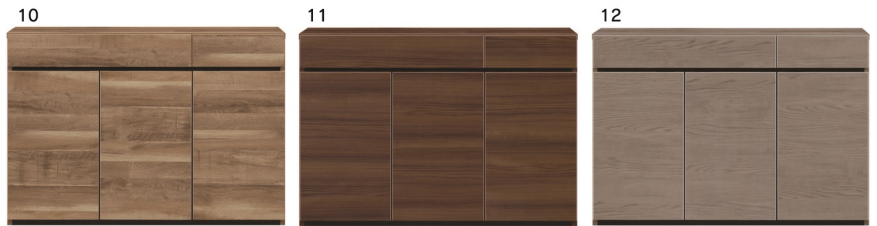

## ナルト

- 前板材質/パイン無垢
- 塗装/ウレタン
- ネジ込みダボ
- Wスライドコンセント付
- 鍵付
- 引出箱組
- 引出インセットタイプでボリューム有

2色対応/ブラウン・ナチュラル

ブラウン

1-4

**810サイドボード**  
W812×D400×H1020

101,000円(税別) 才数 12.3 個口数 1

2-5

**1200サイドボード**  
W1197×D400×H1020

107,000円(税別) 才数 16.1 個口数 1

3-6

**1580サイドボード**  
W1582×D400×H1020

139,000円(税別) 才数 23.9 個口数 1

ナチュラル

## ハンク

3色対応/ナチュラル・ブラウン・木目グレー

- 前板材質/強化シート
- 塗装/無塗装
- フルオープンレール
- 耐震差し込みダボ ●引出し箱組 ●垣板桐材
- 奥行310mmの省スペースです
- カウンター下や窓下など多目的にご使用頂けます

7-8-9

**800サイドボード**  
W799×D310×H850

59,000円(税別) 才数 8 個口数 1

10-11-12

**1200サイドボード**  
W1194×D310×H850

## レブナ

- ネジ込みダボ
- メラミン天板の石調とアカシアのコントラストでかわいらしさの中にも趣のあるサイドボード
- 高さが67cmとコンパクトなサイズ感でリビングダイニングだけでなく、LD空間にもピッタリ

- 前板材質/天板:メラミン石柄・前面:アカシア  
本体:プリント
- 塗装/アカシア材・オイル塗装

天板シート柄

背板に配線コード穴1カ所

13

**800サイドボード**  
W800×D400×H670