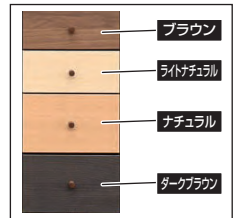

リキュー

4色対応 / ブラウン・ライトナチュラル・ナチュラル・ダークブラウン

- ●前板材質 / デルナチュレ(強化シート)
- ●この商品は日本国内で製造・企画された商品です(健康・環境配慮)
- ●ネジタボ仕様・背面化粧仕上げ
- ●引出しはベタ底箱組となっており、長引出しには白スライドレールがついております
- ●木製のままみを使用しており、温かみのある商品となっております
- ●各扉内に移動棚が2枚ついています
- ●4色の中から自由に選べます
- ●別注代(複数枚でも同じ価格です)

標準仕様以外(カラーオーダー)は
出荷に約40日かかります