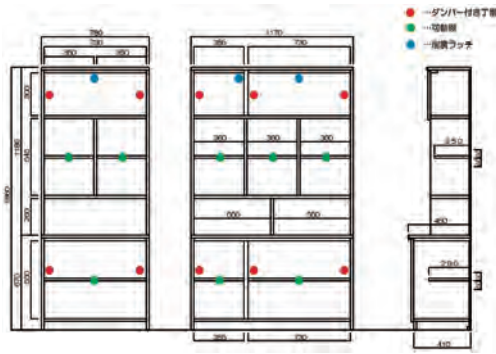

# カリノ

- 前板材質/ハイグロスシート
- 色/上: キャナルオーク・下: マットグレー

- 1 800フリーボード**  
W780×D450×H1860  
133,000円(税別) 才数 24 個口数 2
- 2 1200フリーボード**  
W1170×D450×H1860  
183,000円(税別) 才数 36 個口数 2