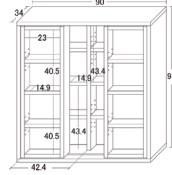

## 深型スライドシェルフ

- 前板材質/プリント紙化粧繊維板  
合成樹脂化粧繊維板
- 生産国/ベトナム

3色対応/  
ダークブラウン・ナチュラル  
ホワイトオーク

受注後出荷に  
約7日~10日かかります  
受注後キャンセル不可

1・2・3  
900深型スライドシェルフ  
W900×D340×H930  
30,500円(税別) 才数 2.5 梱口数 1

- 中央は固定棚、可動棚大4枚(本体)・小4枚(スライド棚)本体(空間4ヶ所)  
W42.4×D14.9×H43.4cm(3.2cmピッチ7ヶ所移動)
- スライド棚(空間2ヶ所)W23×D14.9×H40.5cm(3.2cmピッチ5ヶ所移動)
- スライド棚で奥のものを出し入れらくらく
- 組立式
- 後ろの棚の本も取り出しやすい前面スライド式
- 連結金具付で、2台積み重ねることもできます
- 奥の棚1列にCD41枚・DVD28本・コミック本27冊、スライド棚1列にCD21枚  
DVD15本・コミック本14冊、収納できます。