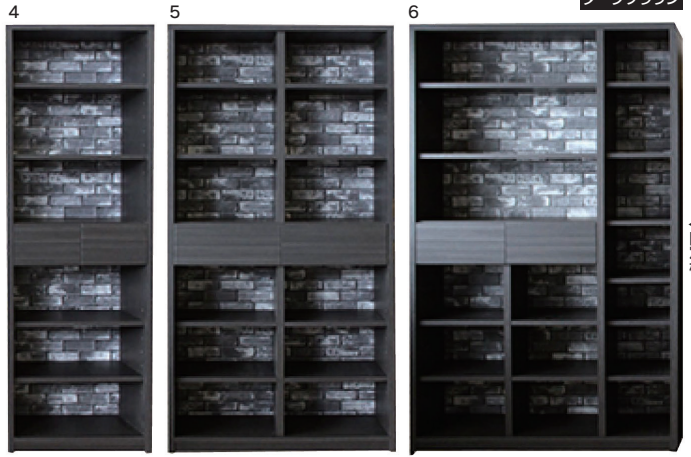

## ライズ

2色対応 / ホワイト・ダークブラウン

- 前板材質 / MDF (強化シート貼り)
- 引出底板厚み 2.5mm
- 転倒防止金具付
- 移動棚 W650・4枚  
W950・8枚  
W1150・11枚
- 引出しダボ組
- 壁板クロスシートを使用しており、ワンポイントでオシャレです

生産国  
日本

移動棚

転倒防止金具

ホワイト

ダークブラウン