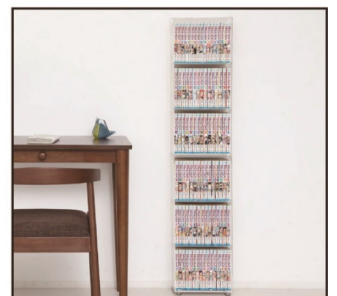

## アクリリック

- 前板材質／アクリル
- 生産国／中国
- アクリル(側5mm厚、棚板4mm厚、地板8mm厚)
- 透明のアクリル板ですので、解放感があり、圧迫感なく設置できます
- 完成品

9 (23369)  
260コミック収納2個組  
W260×D134×H605

34,500円(税別) 才数 2.6 個口数 1

受注後出荷に  
約7日かかります  
受注後キャンセル不可

コミック収納2個組