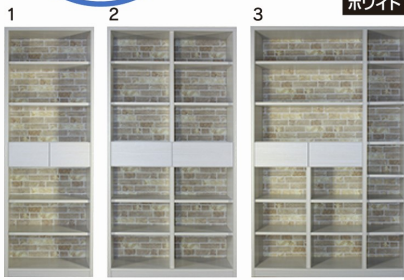

# ライズ

2色対応 / ホワイト・ダークブラウン

- 前板材質 / MDF (強化シート貼)
- 引出底板厚み 2.5mm
- 転倒防止金具付
- 移動棚 W650-4枚  
W950-8枚  
W1150-11枚
- 引出しダボ組
- 壁板クロスシートを使用しており、ワンポイントでオシャレです

移動棚

転倒防止金具

ホワイト

ダークブラウン

一面完備