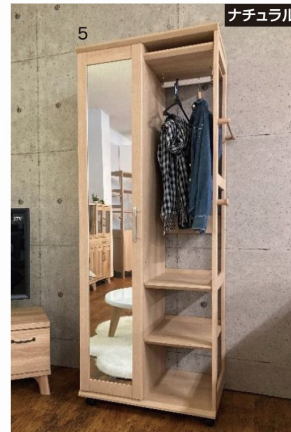

## アイリー

- 前板材質/MDF
- 生産国/ベトナム

**製造中止**

- 美しく優しい木目調デザイン
- 引出しは最大限引き出せるダブルプルを使用しています(ワードローブ)
- 移動が楽にできるキャスター付きです(ハンガーミラー)
- 組み立て式

2色対応/ブラウン・ナチュラル

- 4**  
700ワードローブ  
W701×D425×H1800  
**86,500円(税別)** 才数 10 個口数 1
- 5**  
700ハンガーミラー  
W697×D450×H1800  
**102,000円(税別)** 才数 12.5 個口数 1