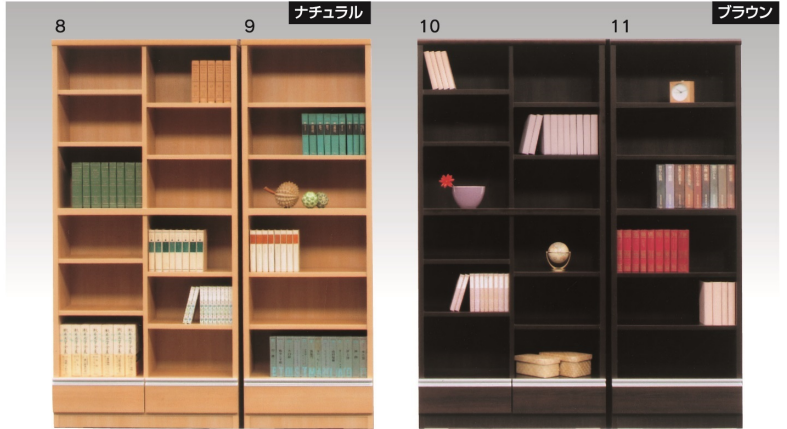

パルキー

●前板材質/強化紙

- ●ネジ込みダボ

生産国
日本

8・10

900書棚
W865×D320×H1800
49,500円(税別) 才数 18.5 個口数 1
オープンスペース
W810×D283×H754

9・11

600書棚
W600×D320×H1800
41,000円(税別) 才数 13 個口数 1
オープンスペース
W545×D283×H754

2色対応/ナチュラル・ブラウン