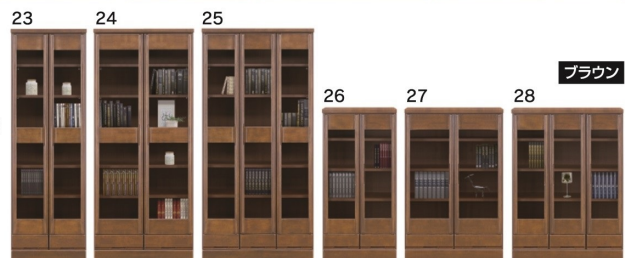

## リップ

- 前板材質/ラバーウッド
- 塗装/ウレタン樹脂

- 耐震ダボ
- 前面はラバーウッド無垢材を使用しボリュームある仕上がりです
- 手前の棚ダボは耐震固定ダボを使用
- 扉は左右どちらからも開閉できるオートヒンジ付です

2色対応/ナチュラル・ブラウン

**17-23**  
600書棚  
W600×D400×H1805  
84,000円(税別) 才数 16 個口数 1

**18-24**  
800書棚  
W800×D400×H1805  
97,000円(税別) 才数 21.4 個口数 1

**19-25**  
900書棚  
W895×D400×H1805  
117,000円(税別) 才数 23.9 個口数 1

**20-26**  
600ミドルボード  
W600×D400×H1195  
65,500円(税別) 才数 10.6 個口数 1

**21-27**  
800ミドルボード  
W800×D400×H1195  
76,000円(税別) 才数 14.2 個口数 1

**22-28**  
900ミドルボード  
W895×D400×H1195  
92,000円(税別) 才数 15.8 個口数 1