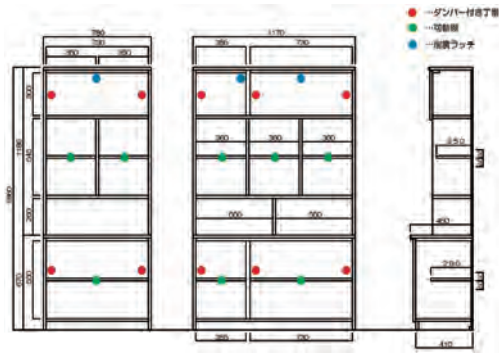

# カリノ

- 前板材質/ハイグロスシート
- 色/上: キャナルオーク・下: マットグレー

- 1 800フリーボード**  
W780×D450×H1860  
133,000円(税別) 才数 24 個口数 2
- 2 1200フリーボード**  
W1170×D450×H1860  
183,000円(税別) 才数 36 個口数 2

BookCase 書棚・フリーボード