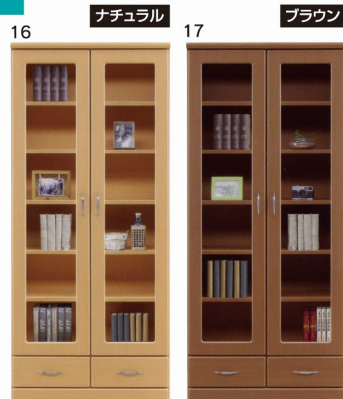

**13**  
740-8ラック4(扉・オープン)  
W742×D385×H1550  
56,000円(税別) 才数 16.4 個口数 1

**14**  
740-1800オープンラック  
W742×D290×H1795  
43,000円(税別) 才数 14.4 個口数 1

**15**  
1100-1100オープンラック  
W1095×D290×H1105  
43,000円(税別) 才数 13 個口数 1

# ビーチ

- 前板材質/MDF塩ビ真空
- ネジ込みタボ

2色対応/  
ナチュラル・ブラウン

**16-17**  
800書棚  
W800×D400×H1800  
46,000円(税別) 才数 21.3 個口数 1