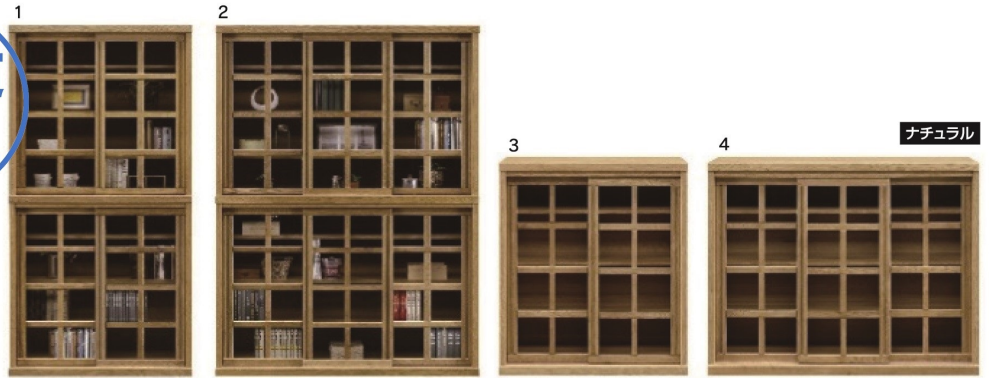

# ロッコストレージ

- 本体材質/プリント合板
- 引出し前板材質/強化シート
- 引手材質/アルミニウム
- 扉: アルミフレーム・4mm強化ガラス・ソフトクロージング扉・飛散防止フィルム
- シャープでフラットなデザインが魅力的
- お部屋の雰囲気にあわせて、本体色をナチュラル・ブラウンの2色からお選びいただけます
- 高さH1200とH1800、幅はW451とW900の2サイズからお選びいただけます
- (ミドルタイプ)
  - サブ収納として使いやすいサイズのストレージ
  - ワインボトルの収納にもピッタリです
  - うっすらブラウンがかかったガラスと扉の中の引出しが高級感溢れるデザイン
- (ハイタイプ)
  - うっすらとブラウンがかかった上品な透け感のガラスとしっかりとした重厚感のあるブラック色のアルミフレームが調和したハイタイプのストレージです
  - キッチン、書斎どちらにもマッチします
- フルスライドオープンレール

2色対応/ナチュラル・ブラウン

受注後出荷に約3日~7日かかります  
受注後キャンセル不可

- 9 900H収納(可動棚4枚)**  
W900×D450×H1800  
233,000円(税別) 才数 32.3 個口数 1  
内寸スペース  
上/W805×D368×H954  
下/W805×D368×H616
- 10 450H収納(可動棚4枚)**  
W451×D450×H1800  
136,000円(税別) 才数 16.8 個口数 1  
内寸スペース  
上/W382×D368×H954  
下/W382×D368×H616
- 11 900M収納(可動棚2枚)**  
W900×D450×H1200  
197,000円(税別) 才数 21.8 個口数 1  
内寸スペース  
上/W805×D368×H354  
下/W805×D368×H616
- 12 450M収納(可動棚2枚)**  
W451×D450×H1200  
111,000円(税別) 才数 11.4 個口数 1  
内寸スペース  
上/W382×D368×H354  
下/W382×D368×H616

## ディード

- 前板材質/ウォールナット・オーク
- 塗装/ウレタン
- 前板・扉/ウォールナット・オーク
- 側面・内側板/プリント合板
- ガラス3mm厚

2色対応/ナチュラル・ブラウン

**1-5**  
900フリーボード  
W905×D430×H1825  
149,000円(税別) 才数 26.4 個口数 2

**2-6**  
1300フリーボード  
W1305×D430×H1825  
225,000円(税別) 才数 38 個口数 2