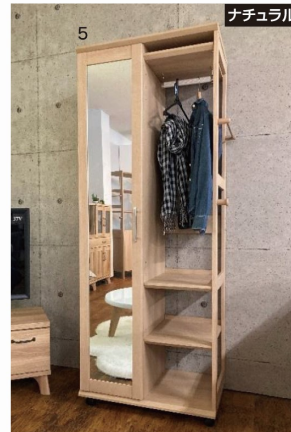

## アイリー

- 前板材質/MDF
- 生産国/ベトナム

**製造中止**

- 美しく優しい木目調デザイン
- 引出しは最大限引き出せるダブルプルを使用しています(ワードローブ)
- 移動が楽にできるキャスター付です(ハンガーミラー)
- 組み立て式

2色対応/ブラウン・ナチュラル

- 4**  
700ワードローブ  
W701×D425×H1800  
86,500円(税別) 才数 10 個口数 1
- 5**  
700ハンガーミラー  
W697×D450×H1800  
102,000円(税別) 才数 12.5 個口数 1