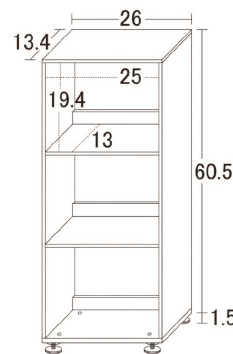

VKR-4フリーラック4段

2色対応／ブラウン・ナチュラル

- ●前板材質／MDF・スチール
- ●塗装／粉体
- ●生産国／中国
- ●棚板は115mmピッチで高さ調節が可能です
- ●天板、底板は固定棚です
- ●組立式

受注後出荷に
約5日～10日
かかります
受注後キャンセル不可

1・2
840フリーラック4段
W840×D350×H1110

34,500円(税別) 才数 2.5 個口数 1

天板・底板サイズ／W795×D350
棚板サイズ／W800×D300

VKR-5フリーラック5段

2色対応／ブラウン・ナチュラル

- ●前板材質／MDF・スチール
- ●塗装／粉体
- ●生産国／中国
- ●棚板は115mmピッチで高さ調節が可能です
- ●天板、底板は固定棚です
- ●組立式

受注後出荷に
約5日～10日
かかります
受注後キャンセル不可

3・4
840フリーラック5段
W840×D350×H1455

39,000円(税別) 才数 2.8 個口数 1

天板・底板サイズ／W795×D350
棚板サイズ／W800×D300

VKR-6フリーラック6段

2色対応／ブラウン・ナチュラル

- ●前板材質／MDF・スチール
- ●塗装／粉体
- ●生産国／中国
- ●棚板は115mmピッチで高さ調節が可能です
- ●天板、底板は固定棚です
- ●組立式

受注後出荷に
約5日～10日
かかります
受注後キャンセル不可

5・6
840フリーラック6段
W840×D350×H1800

45,000円(税別) 才数 3.2 個口数 1

天板・底板サイズ／W795×D350
棚板サイズ／W800×D300

ヘリテージ

受注後出荷に
約3日～7日かかります

- ●前板材質／MDF・スチール・PVCシート
- ●生産国／台湾
- ●アイアンシリーズでお部屋に合わせたレイアウトを満喫させてください
- ●組立式

7 (HRK-85)
850-3段ラック
W850×D300×H830

31,000円(税別) 才数 1.5 個口数 1

8 (HRK-60)
600-4段ラック
W600×D300×H1180

34,500円(税別) 才数 2 個口数 1

アクリリック

- ●前板材質／アクリル
- ●生産国／中国
- ●アクリル(側5mm厚、棚板4mm厚、地板8mm厚)
- ●透明のアクリル板ですので、解放感があり、圧迫感なく設置できます
- ●完成品

9 (23369)
260コミック収納2個組
W260×D134×H605

34,500円(税別) 才数 2.6 個口数 1

受注後出荷に
約7日かかります
受注後キャンセル不可