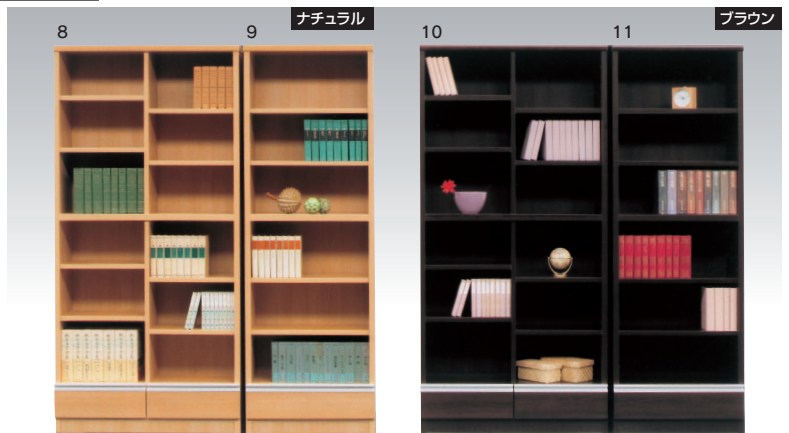

パルキー

●前板材質/強化紙

- ●ネジ込みダボ

生産国
日本

8・10

900書棚
W865×D320×H1800

45,000円(税別) 才数 18.5 個口数 1
オープンスペース
W810×D283×H754

2色対応/ナチュラル・ブラウン

9・11

600書棚
W600×D320×H1800

37,500円(税別) 才数 13 個口数 1
オープンスペース
W545×D283×H754