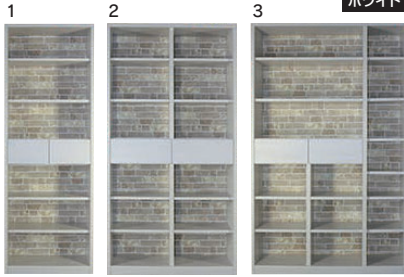

## ライズ

2色対応 / ホワイト・ダークブラウン

- 前板材質 / MDF (強化シート貼り)
- 引出底板厚み 2.5mm
- 転倒防止金具付
- 移動棚 W650・4枚  
W950・8枚  
W1150・11枚
- 引出しダボ組
- 壁板クロスシートを使用しており、ワンポイントでオシャレです

生産国  
日本

移動棚

転倒防止金具

ホワイト

ダークブラウン

一面見櫛

1・4  
650書棚  
W643×D320×H1830

40,000円(税別) 才数 14 個口数 1

2・5  
950書棚  
W943×D320×H1830

54,000円(税別) 才数 20.5 個口数 1

3・6  
1150書棚  
W1143×D320×H1830

68,000円(税別) 才数 24.8 個口数 1