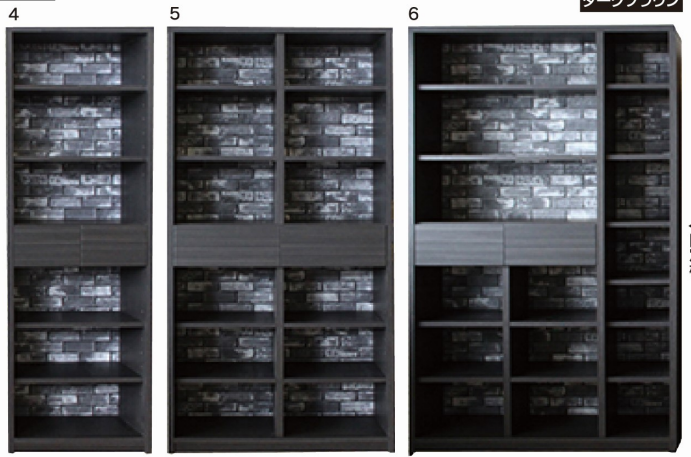

# ライズ

2色対応 / ホワイト・ダークブラウン

- 前板材質 / MDF (強化シート貼)
- 引出底板厚み 2.5mm
- 転倒防止金具付
- 移動棚 W650-4枚  
W950-8枚  
W1150-11枚
- 引出しダボ組
- 壁板クロスシートを使用しており、ワンポイントでオシャレです

移動棚

転倒防止金具

ホワイト

ダークブラウン

一面完備