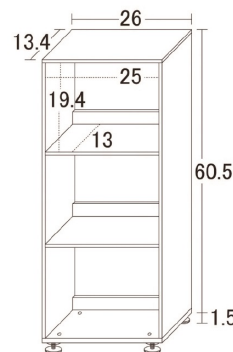

VKR-4フリーラック4段

2色対応／ブラウン・ナチュラル

- ●前板材質／MDF・スチール
- ●塗装／粉体
- ●生産国／中国
- ●棚板は115mmピッチで高さ調節が可能です
- ●天板、底板は固定棚です
- ●組立式

受注後出荷に
約5日～10日
かかります
受注後キャンセル不可

1・2
840フリーラック4段
W840×D350×H1110

34,500円(税別) 才数 2.5 個口数 1

天板・底板サイズ／W795×D350
棚板サイズ／W800×D300

VKR-5フリーラック5段

2色対応／ブラウン・ナチュラル

- ●前板材質／MDF・スチール
- ●塗装／粉体
- ●生産国／中国
- ●棚板は115mmピッチで高さ調節が可能です
- ●天板、底板は固定棚です
- ●組立式

受注後出荷に
約5日～10日
かかります
受注後キャンセル不可

3・4
840フリーラック5段
W840×D350×H1455

39,000円(税別) 才数 2.8 個口数 1

天板・底板サイズ／W795×D350
棚板サイズ／W800×D300

VKR-6フリーラック6段

2色対応／ブラウン・ナチュラル

- ●前板材質／MDF・スチール
- ●塗装／粉体
- ●生産国／中国
- ●棚板は115mmピッチで高さ調節が可能です
- ●天板、底板は固定棚です
- ●組立式

受注後出荷に
約5日～10日
かかります
受注後キャンセル不可

5・6
840フリーラック6段
W840×D350×H1800

45,000円(税別) 才数 3.2 個口数 1

天板・底板サイズ／W795×D350
棚板サイズ／W800×D300

ヘリテージ

受注後出荷に
約3日～7日かかります

- ●前板材質／MDF・スチール・PVCシート
- ●生産国／台湾
- ●アイアンシリーズでお部屋に合わせたレイアウトを満喫させてください
- ●組立式

7 (HRK-85)
850-3段ラック
W850×D300×H830

31,000円(税別) 才数 1.5 個口数 1

8 (HRK-60)
600-4段ラック
W600×D300×H1180

34,500円(税別) 才数 2 個口数 1

アクリリック

- ●前板材質／アクリル
- ●生産国／中国
- ●アクリル(側5mm厚、棚板4mm厚、地板8mm厚)
- ●透明のアクリル板ですので、解放感があり、圧迫感なく設置できます
- ●完成品

9 (23369)
260コミック収納2個組
W260×D134×H605

34,500円(税別) 才数 2.6 個口数 1

受注後出荷に
約7日かかります
受注後キャンセル不可