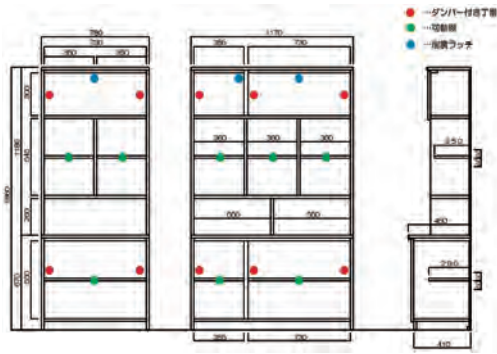

# カリノ

- 前板材質/ハイグロスシート
- 色/上: キャナルオーク・下: マットグレー

- 1 800フリーボード**  
W780×D450×H1860  
133,000円(税別) 才数 24 個口数 2
- 2 1200フリーボード**  
W1170×D450×H1860  
183,000円(税別) 才数 36 個口数 2

# 書棚・フリーボード

## サルテ

- 前板材質/ツキ板
- 塗装/ウレタン
- 引出しフルオープン ●棚板耐荷重5kg
- 脚付(H150mm+アジャスター10mm) 脚をつけなくても使用可
- 差し込みダボ

2色対応/ダーク・ナチュラル

- 3 800オープンフリーボード(H)**  
W800×D420×H1650  
98,500円(税別) 才数 22 個口数 2
- 4 800扉フリーボード(H)**  
W800×D420×H1650  
124,000円(税別) 才数 22 個口数 2
- 5 800フリーボード(L)**  
W800×D420×H730  
76,000円(税別) 才数 10 個口数 1
- 6 1000オープンフリーボード(H)**  
W1000×D420×H1650  
127,000円(税別) 才数 26 個口数 2
- 7 1000扉フリーボード(H)**  
W1000×D420×H1650  
161,000円(税別) 才数 26 個口数 2
- 8 1000フリーボード(L)**  
W1000×D420×H730  
98,500円(税別) 才数 12 個口数 1

## ロッコストレージ

- 本体材質/プリント合板
- 引出し前板材質/強化シート
- 引手材質/アルミニウム
- 扉: アルミフレーム・4mm強化ガラス・ソフトクロージング扉・飛散防止フィルム
- シャープでフラットなデザインが魅力的
- お部屋の雰囲気にあわせて、本体色をナチュラル・ブラウンの2色からお選びいただけます
- 高さH1200とH1800、幅はW451とW900の2サイズからお選びいただけます
- (ミドルタイプ)
  - サブ収納として使いやすいサイズのストレージ
  - ワインボトルの収納にもピッタリです
  - うっすらブラウンがかかったガラスと扉の中の引出しが高級感溢れるデザイン
- (ハイタイプ)
  - うっすらとブラウンがかかった上品な透け感のガラスとしっかりとした重厚感のあるブラック色のアルミフレームが調和したハイタイプのストレージです
  - キッチン、書斎どちらにもマッチします
- フルスライドオープンレール