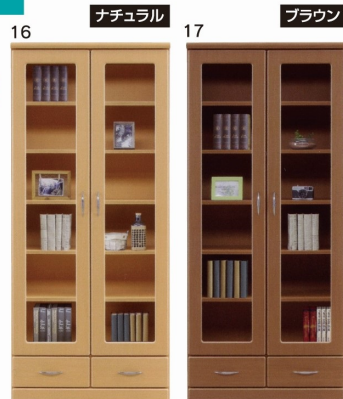

10
740-8コンビ(扉・引出し)
上段2段扉・下段2段引出し
W742×D385×H1550
75,000円(税別) 才数 16.4 個口数 1

12
740-6ラック3(扉・オープン)
W742×D385×H1180
44,500円(税別) 才数 12.5 個口数 1

13
740-8ラック4(扉・オープン)
W742×D385×H1550
56,000円(税別) 才数 16.4 個口数 1

14
740-1800オープンラック
W742×D290×H1795
43,000円(税別) 才数 14.4 個口数 1

15
1100-1100オープンラック
W1095×D290×H1105
43,000円(税別) 才数 13 個口数 1

ビーチ

- 前板材質/MDF塩ビ真空
- ネジ込みタボ

2色対応/
ナチュラル・ブラウン

16-17
800書棚
W800×D400×H1800
49,500円(税別) 才数 21.3 個口数 1

クロノスII

- 前板材質/ウォールナット突板
- 塗装/ウレタン
- 生産国/ベトナム

- ネジ込みタボ
- 人気のシリーズのフリーボード
- ガラスはブラックガラスに変更