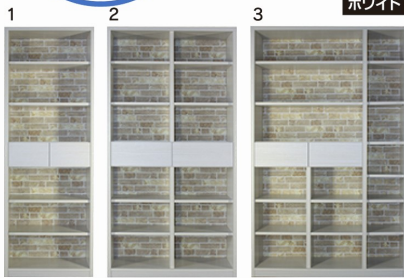

# ライズ

2色対応 / ホワイト・ダークブラウン

- 前板材質 / MDF (強化シート貼)
- 引出底板厚み2.5mm
- 転倒防止金具付
- 移動棚 W650-4枚  
W950-8枚  
W1150-11枚
- 引出しダボ組
- 壁板クロスシートを使用しており、ワンポイントでオシャレです

移動棚

転倒防止金具

ホワイト

ダークブラウン

一面完備

**1・4**  
650書棚  
W643×D320×H1830

40,000円(税別) 才数14 個口数1

**2・5**  
950書棚  
W943×D320×H1830

54,000円(税別) 才数20.5 個口数1

**3・6**  
1150書棚  
W1143×D320×H1830

68,000円(税別) 才数24.8 個口数1