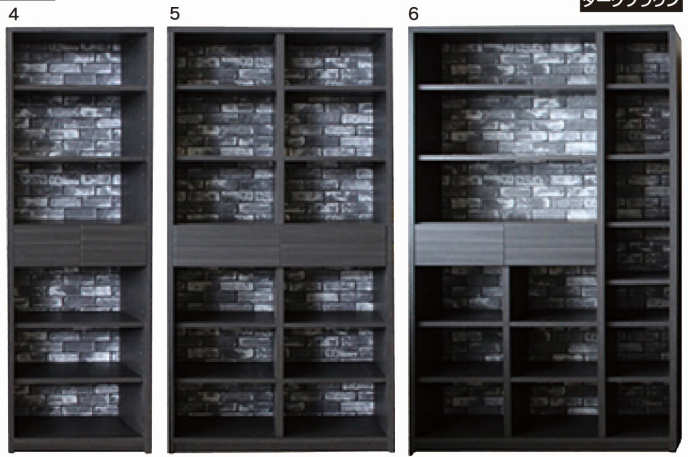

# ライズ

2色対応 / ホワイト・ダークブラウン

- 前板材質 / MDF (強化シート貼)
- 引出底板厚み2.5mm
- 転倒防止金具付
- 移動棚 W650-4枚  
W950-8枚  
W1150-11枚
- 引出しダボ組
- 壁板クロスシートを使用しており、ワンポイントでオシャレです

移動棚

転倒防止金具

ホワイト

ダークブラウン

一面完備