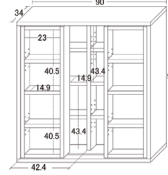

深型スライドシェルフ

- 前板材質/プリント紙化粧繊維板
合成樹脂化粧繊維板
- 生産国/ベトナム

3色対応/
ダークブラウン・ナチュラル
ホワイトオーク

受注後出荷に
約7日~10日かかります
受注後キャンセル不可

1・2・3
900深型スライドシェルフ
W900×D340×H930
30,500円(税別) 才数 2.5 梱口数 1

- 中央は固定棚、可動棚大4枚(本体)・小4枚(スライド棚)本体(空間4ヶ所)
W42.4×D14.9×H43.4cm(3.2cmピッチ7ヶ所移動)
- スライド棚(空間2ヶ所)W23×D14.9×H40.5cm(3.2cmピッチ5ヶ所移動)
- スライド棚で奥のものを出し入れらくらく
- 組立式
- 後ろの棚の本も取り出しやすい前面スライド式
- 連結金具付で、2台積み重ねることもできます
- 奥の棚1列にCD41枚・DVD28本・コミック本27冊、スライド棚1列にCD21枚
DVD15本・コミック本14冊、収納できます。

大容量ホームシェルフ

- 前板材質/プリント紙化粧繊維板
- 生産国/中国
- 背面化粧仕上げ
- 棚板はすべて可動棚
- 組立式
- 差し込みダボ

上段、下段を分けて使用も
できます

4・5・6
600書棚
W600×D295×H1800
26,500円(税別) 才数 2.6 梱口数 1

7・8・9
750書棚
W750×D295×H1800
33,500円(税別) 才数 3.3 梱口数 1

3色対応/ダークブラウン・ホワイト・ウォールナット

受注後出荷に約7日~10日かかります
受注後キャンセル不可

国産ダブル棚板本棚

- 前板材質/プリント紙化粧繊維板
- 仕様/可動棚:16枚(1.5cmピッチ47ヶ所移動)
空間内寸:(2ヶ所)
約W41×D41.5×H104cm
板厚:約2.5cm
- 組立式
- 最大収納:CDで約800枚、DVDで約648本、
コミック本で約870冊
- 前後の棚でたっぷり収納、強化棚仕様の本棚
- 可動棚は1.5cmピッチで位置を微調整可能です
- 2台重ねて使用できます