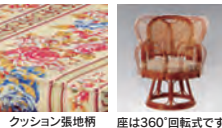

8 (R-390S・ミドルタイプ)
520回転チェア
W520×D570×H790 (SH390)
54,500円 (税別) 才数 7.5 個口数 1

9 (R-440S・ハイタイプ)
520回転ハイチェア
W520×D570×H840 (SH440)
57,000円 (税別) 才数 8.5 個口数 1