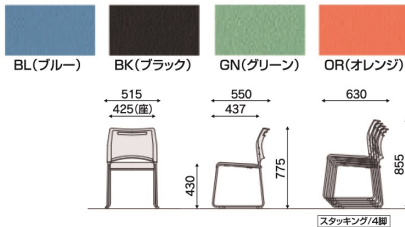

1・2・3・4・5・6・7

480スタイルチェア

W480×D550~650×H440~680(SH420~600)

30,500円(税別) 才数 2.5 梱包数 1

BC-111 スタイルチェア

- 主材質/天然木・ポリエステル・ウレタン
- 生産国/台湾

- ダイヤル式で高さ調整が出来る4カラーラインナップが揃った北欧スタイルのリビングチェア
- 座面高さ無段階調整、座面奥行きの2段階調整可能
- 組立

4色対応/ネイビー・ピンク・ライトブルー・ブラック

受注後出荷に約3日~7日かかります

8・9・10・11

480スタイルチェア

W480×D550~650×H440~680(SH420~600)

32,500円(税別) 才数 2.5 梱包数 1

CF35-MX

- 主材質/スチールパイプ
- 塗装/粉体
- 色/ブラック

- 座の高さが300mmの低座高折りたたみベンチ
- 梱包割れ可能
- 商品の重量5.4kg
- バラ売り可

グリーン購入法適合商品

受注後出荷に約7日位かかります
受注後キャンセル不可

12

1000パイプ椅子

W1010×D356×H444(SH300)

55,500円(税別) 才数 3.6 梱包数 1 2脚入

スフィダ(SFIDA)

- 主材質/成形樹脂・合成皮革
- 塗装/粉体
- 生産国/台湾

- 連結プラバート付
- スタッキング可能(4脚まで)

※4脚入(価格は1脚の価格です)

4色対応/ブルー・ブラック・グリーン・オレンジ

グリーン購入法適合商品

受注後出荷に約5日~10日かかります
受注後キャンセル不可

チェア発注単位4脚

13・14・15・16

515ミーティングチェア