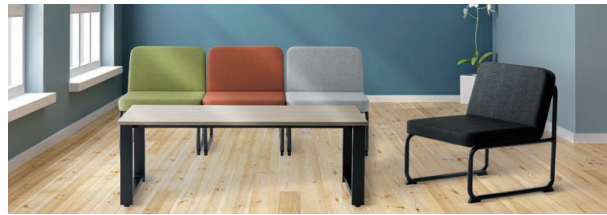

RC163-MX

- 主材質/スチールパイプ
- 塗装/粉体

- 1人掛けシンプルソファ
- 防汚、耐アルコール素材のビニールレザー
- リフレッシュスペースや接客コーナー、ソロワークにも
- 2脚入り
- 商品の重量8.8kg
- バラ売り可

4色対応/ブラック・ディープオレンジ・ライトグレー・グリーン

 グリーン購入法適合商品

受注後出荷に約25日~30日かかります
受注後キャンセル不可

生産国
日本

座面には伸縮性のある布パネ(東洋紡ダイヤフローラ)を内蔵
優しい座り心地を実現します

1・2・3・4

521チェア

W521×D613×H700(SH380)

82,500円(税別) 才数 12.3 梱口数1 2脚入

CF104-MX SH300

- 主材質/スチールパイプ
- 塗装/粉体

- フラット収納ができる!
- スリムサイズ(座幅360mm)
- 折りたたみチェアの定番モデル
- 低座高タイプ
- 商品重量3.6kg
- バラ売り可

受注後出荷に約5日~10日かかります
受注後キャンセル不可

 グリーン購入法適合商品

CD79-MX

- 主材質/スチールパイプ
- 塗装/粉体

- 色/ブラック
- 低座高(SH300)
- スタッキングチェア
- 4脚入り
- 梱包割れ可能
- 商品重量4.1kg
- バラ売り可

受注後出荷に約5日~10日かかります
受注後キャンセル不可

 グリーン購入法適合商品

生産国
日本

生産国
日本

7・8・9

455パイプ椅子

W455×D437×H740(SH420)

15,000円(税別) 才数 3.2 梱口数1 6脚入

SCF60-MX

- 主材質/アルミパイプ
- 塗装/粉体

- 軽量設計で搬入作業をサポート
- 女性でも楽に持てます
- アルミフレームのスタンダードモデル
- 6脚入り
- 商品重量2.8kg
- バラ売り可

生産国 日本 受注後出荷に約5日~10日かかります
受注後キャンセル不可