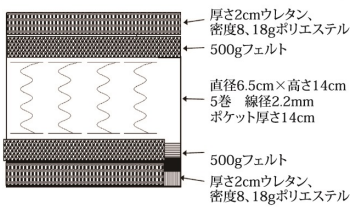

## シープ(ボンネルコイル)

- 主材質/ボンネルコイル
- 色/グレー
- 生産国/中国

**1**  
970シングルマットレス  
W970×L1950×H180  
31,000円(税別) 才数 12.6 個口数 1  
(コイル数:279)

**2**  
1200セミダブルマットレス  
W1200×L1950×H180  
38,000円(税別) 才数 15.6 個口数 1  
(コイル数:341)