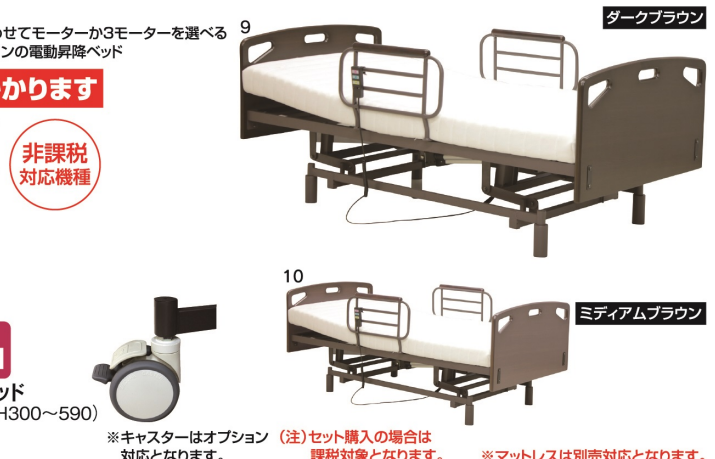

## HMFB-806

- 主材質/MDF・合板・スチール
- 塗装/粉体
- 床板仕様/電動ユニット
- 生産国/中国・タイ(フレーム)

- 2モーター、3モーターを選択出来る
- 上下昇降機能がついた電動ベッドで予算に合わせてモーターか3モーターを選ぶ
- 介護する方の負担も軽減できるシンプルデザインの電動昇降ベッド

受注後出荷に約3~7日かかります

非課税  
対応機種

9・10 (HMFB-8062 UK) 昇降 2M  
960-2モーター昇降式電動ベッド  
W960×L2030×H710~1000 (MH300~590)  
281,000円(非課税) 才数 23 個口数 3

11 (HMFB-8063 UK) 昇降 3M  
960-3モーター昇降式電動ベッド  
W960×L2030×H710~1000 (MH300~590)  
315,000円(非課税) 才数 23 個口数 3

※キャスターはオプション  
対応となります。

(注)セット購入の場合は  
課税対象となります。

※マットレスは別売対応となります。

Bed  
ベッド