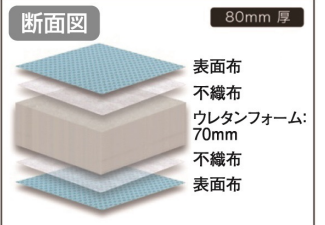

カラーメッシュマットレス

5色対応 / ライトブルー・ピンク・ブルー・ミントグリーン・ラベンダー

- ●主材質 / ウレタンフォーム
- ●選べる5カラー
- ●通気性のよいメッシュ生地使用
- ●脱着カバータイプで洗濯可能 (家庭用洗濯機可、クリーニング不可)
- ●水温は40℃以下、洗濯機弱水流または弱い手洗い