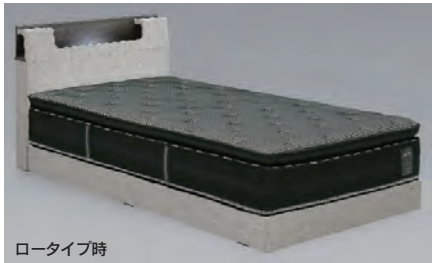

ベリオ

- ●主材質/セラミック柄プリント紙化粧繊維板
- ●床板仕様/桐スノコ
- ●生産国/中国
- ●選べる3サイズ×2カラー
- ●セラミック柄
- ●床面高さ2段階調整
- ●二段棚(奥行上段:65mm/下段:100mm)
- ●LED照明(約150mm幅×2個)
- ●1口コンセント

2色対応/ホワイト・ブラック

ロータイプ時

ハイタイプ時

1
1000シングルフレーム
W1000×L2100×H800(150-270)
95,500円(税別) 才数 9.2 梱口数 4

2
1220セミダブルフレーム
W1220×L2100×H800(150-270)
106,000円(税別) 才数 10.9 梱口数 4

3
1430ダブルフレーム
W1430×L2100×H800(150-270)
117,000円(税別) 才数 12.4 梱口数 4