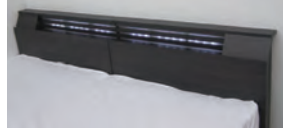

シュート

- ●主材質/MDF強化紙張り
- ●床板仕様/布張り床板
- ●生産国/中国
- ●ヘッドボードには2口コンセントとLEDライト付です
- ●MHは4段階調節可能です(370・315・270・215mm)
- ●マットレス:ポケットコイル仕様
- ●シングルフレームは(L)・(R)から選べます
- ●シングル(L)・(R)を並べてツインベッドとしても使用できます

2色対応/アイボリー(木目)・ダークブラウン(木目)

1 アイボリー(木目)