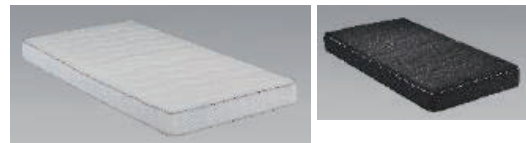

グランケアミドルプロ (ポケットコイル):18cm厚(269頁に記載)