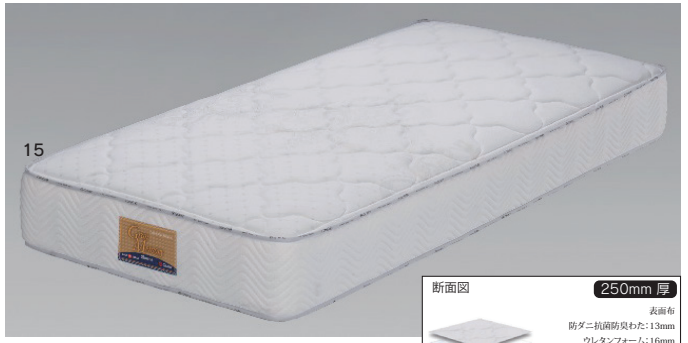

グランメモリー スローン

●主材質 / ちょうちん型ばね(並行配列5.5巻きポケットコイル)・抗菌綿・ウレタン・フェルト

●色 / アイボリー

1. ●ポケットコイル ●防ダニ抗菌防臭綿入り
   - ●低反発ウレタンフォームプロファイル加工
   - ●線径2.0mm/2.4mm ●線材:硬鋼線C種
2. クイーンサイズは2枚分割タイプとなります

生産国
日本

受注生産品は、受注後出荷に約20日かかります
受注後キャンセル不可

※セミシングルサイズ、ワイドダブルサイズ、クイーンサイズのみ

15

970シングルマットレス
W970×L1950×H250

87,000円(税別) 才数 17.5 個口数 1
(コイル数:465)

16

1200セミダブルマットレス
W1200×L1950×H250

109,000円(税別) 才数 21.7 個口数 1
(コイル数:589)

17

1400ダブルマットレス
W1400×L1950×H250

130,000円(税別) 才数 25.3 個口数 1
(コイル数:682)

左右に配列したバネが
寝返り時の落ち込みを防止

コイルスプリング線径
●φ2.0mm:ハード部
●φ2.4mm:エッジブロック部

並行配列
S:465個

SD:589/D:682/WD:744
Q:744(372×2)/SS:372