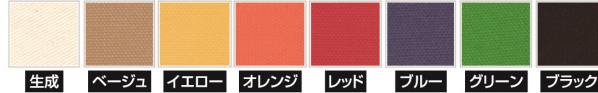

# カラース

●主材質/生地:綿100%・中材:フェルト+ウレタン・ポケットコイル

8色対応

●交互配列  
●線径の違いによる硬さを選べる  
1.6(柔らかい) 1.8(普通) 2.0(硬い)  
●8万回の耐久試験クリア

受注後出荷に約7日~10日かかります  
受注後キャンセル不可

**12**  
800セミシングルショートマットレス  
W800×L1950×H200  
130,000円(税別) 才数 11.6 個口数 1  
(コイル数:468)