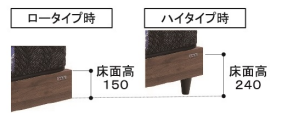

ベッセ

3色対応/ナチュラル・
ダークブラウン・ブラウン

- ●主材質/ナチュラル:オーク柄プリント紙化粧繊維板
  ブラウン:ウォールナット柄プリント紙化粧繊維板
- ●床板仕様/布張り床板
- ●生産国/中国
- ●引出しBOXタイプ
- ●選べる6タイプ×3サイズ×2カラー
- ●フルオープンスライドレール式引出し(2杯)(引出しタイプ)
- ●床面高さ2段階調整(引無)
- ●小棚・2口コンセント付(Sキャビ)
- ●二段棚・1口コンセント・LED照明(Lキャビ)