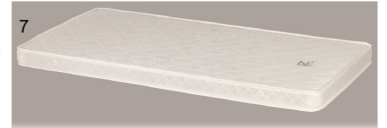

4
970シングルマットレス
W970×L1950×H180
29,500円(税別) 才数 12 個口数 1
(コイル数:279)

5
1200セミダブルマットレス
W1200×L1950×H180
35,000円(税別) 才数 14 個口数 1
(コイル数:341)

6
1400ダブルマットレス
W1400×L1950×H180
41,500円(税別) 才数 17 個口数 1
(コイル数:403)

7
970薄型シングルマットレス
W970×L1950×H110
25,000円(税別) 才数 8 個口数 1
(コイル数:279)