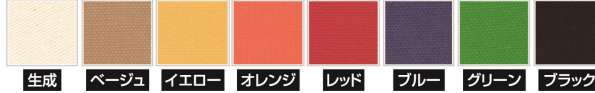

カラースベッド

- ●主材質/生地:綿100%・木部:合板
  ポケットコイル・中材:フェルト+ウレタン
  木脚:パイン材(ナチュラル)・M8
- ●セミシングルショートからセミダブルまで4本脚、ダブルは6本脚
- ●静荷重300キロまで試験クリア

8色対応