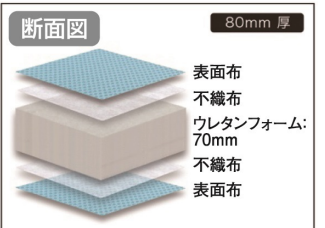

## カラーメッシュマットレス3つ折タイプ

5色対応 / ライトブルー・ピンク・ブルー・ミントグリーン・ラベンダー

- 主材質 / ウレタンフォーム
- 3つ折タイプ
- 選べる5カラー
- 通気性のよいメッシュ生地使用
- 脱着カバータイプで洗濯可能 (家庭用洗濯機可、クリーニング不可)
- 水温は40℃以下、洗濯機弱水流または弱い手洗い

脱着カバータイプで洗濯可能

10  
970シングル三つ折マットレス  
W970×L1950×H80