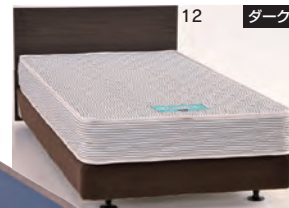

受注後出荷に約25日~35日かかります  
受注後キャンセル不可

ヘッドボード3色対応/  
ダーク・ライト・ミディアム

生産国  
日本

脚部の種類を選択できます

ボトム断面図  
箱ボトム

生地  
ウレタン  
合板  
無垢木  
ブラ脚/キャスター

箱ボトム  
ヘッドなしイメージ

12 ダーク  
箱ボトム ヘッドボード付き(ダーク色)  
マットレスは別売りです