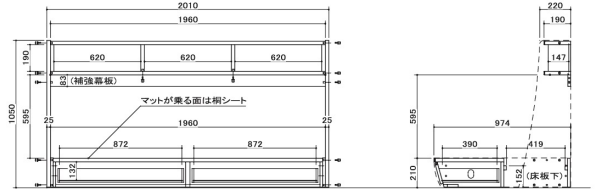

ブラック

テラシア

- ●主材質/コート紙・MDF
- ●床板仕様/桐
- ●生産国/ベトナム

2色対応/ホワイト・ブラック

- ●引出しBOXタイプ
- ●省スペース対応・引出し付
- ●マットレスは付いていません