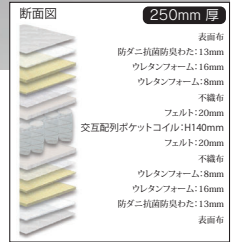

127,000円(税別) 才数 14.4 個口数 1

7 受注生産

1540ワイドダブルマットレス  
W1540×L1950×H250

230,000円(税別) 才数 27.8 個口数 1

8 受注生産

1600クイーンマットレス  
(2枚分割タイプ)  
W1600×L1950×H250

263,000円(税別) 才数 28.8 個口数 2

3色対応 / ホワイト・グレー・ブラック