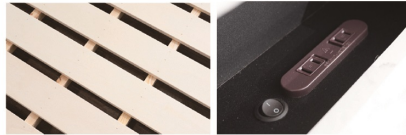

スイング

- ●主材質/メラミンシート
- ●生産国/中国
- ●引出しフルスライドレール
- ●LED照明付
- ●2口コンセント付

2色対応/ナチュラル木目・グレー木目

1
990シングルフレーム
(レグタイプ)
W990×L2105×H850
51,000円(税別) 才数 9 個口数 3

2
1220セミダブルフレーム
(レグタイプ)
W1220×L2105×H850
58,000円(税別) 才数 10.8 個口数 3

4
990シングルフレーム
(ボックスタイプ)
W990×L2105×H850
68,000円(税別) 才数 13.4 個口数 3

3
1420ダブルフレーム
(レグタイプ)
W1420×L2105×H850
66,000円(税別) 才数 12.8 個口数 3

5
1220セミダブルフレーム
(ボックスタイプ)
W1220×L2105×H850
76,000円(税別) 才数 15.2 個口数 3

6
1420ダブルフレーム
(ボックスタイプ)
W1420×L2105×H850
85,000円(税別) 才数 16.8 個口数 3

ネロ

- ●主材質/MDF
- ●塗装/コート紙
- ●床板仕様/LVLスノコ
- ●生産国/中国
- ●LEDライト・コンセント付・小物収納スペース
- ●ホワイトには大理石風のシートを使用し、ブラックにはセラミック風のシートを使用していますので一気にお部屋がモダン空間になります

2色対応/ブラック・ホワイト

7
1030シングルフレーム
(レグタイプ)
W1030×L2095×H820
52,000円(税別) 才数 8.1 個口数 3

8
1230セミダブルフレーム
(レグタイプ)
W1230×L2095×H820
62,000円(税別) 才数 9.5 個口数 3

9
1430ダブルフレーム
(レグタイプ)
W1430×L2095×H820
74,000円(税別) 才数 11 個口数 3

10
1030シングルフレーム
(ボックスタイプ)
W1030×L2095×H820
67,000円(税別) 才数 15 個口数 3

11
1230セミダブルフレーム
(ボックスタイプ)
W1230×L2095×H820
80,500円(税別) 才数 16.4 個口数 3

12
1430ダブルフレーム
(ボックスタイプ)
W1430×L2095×H820
92,500円(税別) 才数 17.9 個口数 3

BDF

- ●主材質/MDF・シート貼り
- ●床板仕様/不織布張り
- ●生産国/中国
- ●引出しBOXタイプ
- ●棚・LED照明付
- ●コンセント付
- ●レグ木脚

2色対応/ダーク・ミディアムブラウン

製造中止

13
980シングルフレーム
(引出し無)
W980×L2030×H820(240)
79,500円(税別) 才数 7 個口数 4

14
1210セミダブルフレーム
(引出し無)
W1210×L2030×H820(240)
94,500円(税別) 才数 9 個口数 4

15
1420ダブルフレーム
(引出し無)
W1420×L2030×H820(240)
107,000円(税別) 才数 11 個口数 4

16
980シングルフレーム
(引出し付)
W980×L2030×H820(240)
98,500円(税別) 才数 14 個口数 4

17
1210セミダブルフレーム
(引出し付)
W1210×L2030×H820(240)
114,000円(税別) 才数 16 個口数 4

18
1420ダブルフレーム
(引出し付)
W1420×L2030×H820(240)
129,000円(税別) 才数 18 個口数 4