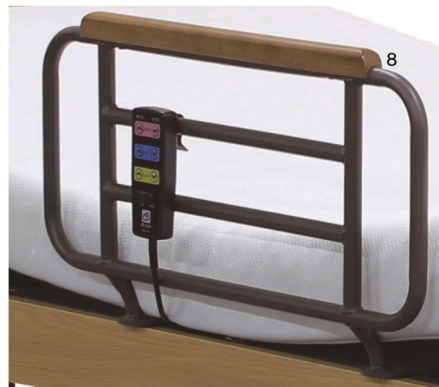

## 電動ベッド用サイドガード

- 主材質/天然木・スチール
- 生産国/中国

- 2本セット
- 電動ベッド用オプション品のサイドガード

受注後出荷に約3~7日かかります

8 (MFB-SGK) (MFB-SGH)  
620電動ベッド用サイドガード  
W620×L410×H250  
15,500円(税別) 才数 1.1 個口数 1