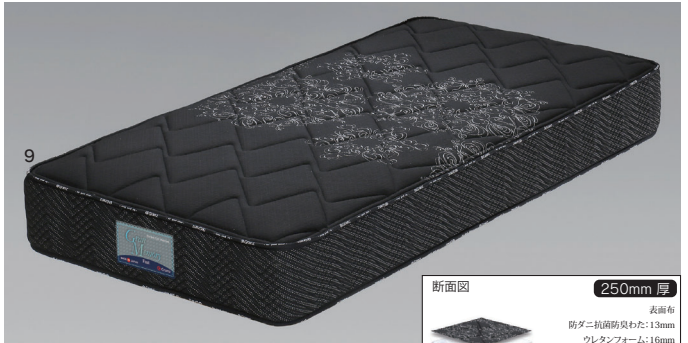

11

1400ダブルマットレス  
W1400×L1950×H250

130,000円(税別) 才数 25.3 個口数 1  
(コイル数:682)

左右に配列したバネが  
寝返り時の落ち込みを防止

コイルスプリング線径  
●φ2.0mm:ハード部  
●φ2.4mm:エッジブロック部

並行配列  
S:465個

SD:589/D:682/WD:744  
Q:744(372×2)/SS:372