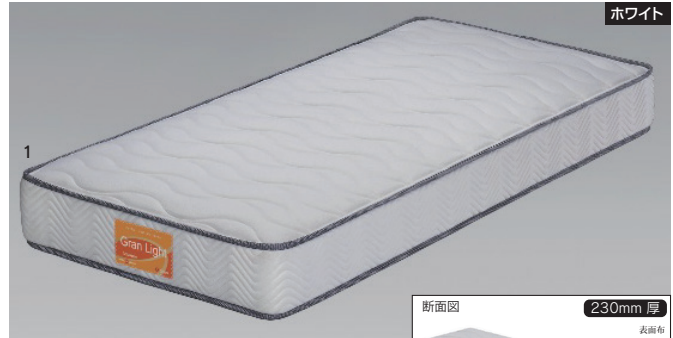

グランライト アドバンス

●主材質/ちょうちん型ばね(並行配列5.5巻き
ポケットコイル)・抗菌綿・ウレタン・フェルト

●選べる2カラー ●防ダニ抗菌防臭綿入り
●線径2.0mm ●線材:硬鋼線C種

クイーンサイズは2枚分割タイプとなります

2色対応/ホワイト・ブラック

1-2
970シングルマットレス
W970×L1950×H230

79,000円(税別) 才数 16.1 個口数 1
(コイル数:465)

3
1200セミダブルマットレス
W1200×L1950×H230

97,000円(税別) 才数 19.9 個口数 1
(コイル数:589)

4
1400ダブルマットレス
W1400×L1950×H230

115,000円(税別) 才数 23.3 個口数 1
(コイル数:682)

5 受注生産
800セミシングルマットレス
W800×L1950×H230

77,500円(税別) 才数 13.3 個口数 1
(コイル数:372)

6 受注生産
1540ワイドダブルマットレス
W1540×L1950×H230

133,000円(税別) 才数 25.6 個口数 1
(コイル数:744)

7 受注生産
1600クイーンマットレス
(2枚分割タイプ)

W1600×L1950×H230
153,000円(税別) 才数 26.6 個口数 2
(コイル数:372×2)

ひとつひとつ独立したバネが
体の形に合わせて体圧を分散

コイルスプリング線径
φ2.0mm:ハード部

並行配列
S:465個

SD:589/D:682/WD:744
Q:744(372×2)/SS:372