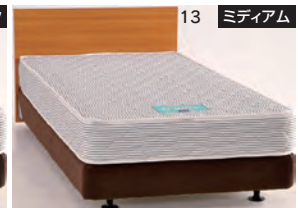

受注後出荷に約25日~35日かかります  
受注後キャンセル不可

ヘッドボード3色対応/  
ダーク・ライト・ミディアム

生産国  
日本

脚部の種類を選択できます

ボトム断面図  
箱ボトム

生地  
ウレタン  
合板  
無垢木  
ブラ脚/キャスター

箱ボトム  
ヘッドなしイメージ

12 ダーク  
箱ボトム ヘッドボード付き(ダーク色)  
マットレスは別売りです