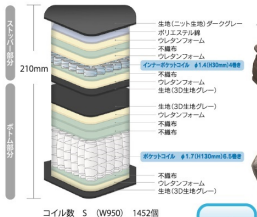

シングルマットレスは、HMFB電動ベッドシリーズとセットで、非課税となります。

MPR-321R

- ●主材質／ポリエステル・ウレタン・鋼線・ポケットコイル
- ●生産国／中国

受注後出荷に約3~7日かかります

- ●二層式ポケットコイル
- ●上下のマットレスがずれる
- ●ボトム部とトッパー部の二層式ポケットコイル内蔵でリクライニングすると上下マットが前後にずれる事で、身体の圧迫感と床ずれを低減させます

リクライニング時のこのずれが床ずれを軽減

1 (MPR-321R S)
950電動ベッド用マットレス
W950×L1950×H210
86,000円(税別) 才数5 個口数1

2 (MPR-321R SD)
1150電動ベッド用マットレス
W1150×L1950×H210
104,000円(税別) 才数6 個口数1