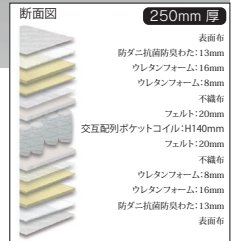

105,000円(税別) 才数 14.4 個口数 1

15 受注生産

1540ワイドダブルマットレス  
W1540×L1950×H250

197,000円(税別) 才数 27.8 個口数 1

16 受注生産

1600クイーンマットレス  
(2枚分割タイプ)  
W1600×L1950×H250

228,000円(税別) 才数 28.8 個口数 2

3色対応 / ホワイト・グレー・ブラック