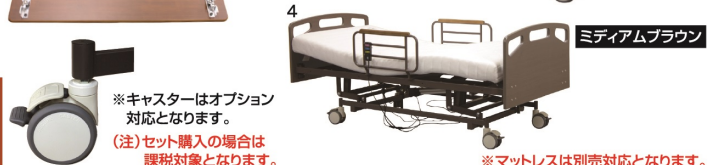

## HMFB-8013UH

- 主材質/MDF・スチール
- 塗装/粉体
- 床板仕様/電動ユニット
- 生産国/中国・タイ(フレーム)

- ヘッド、フットボードはワンタッチ式で組立簡単
- 上下昇降機能がついた電動ベッドでワンタッチで組み立てが出来る為簡単構造
- 介護する方の負担も軽減できるシンプルデザイン電動昇降ベッド

受注後出荷に約3~7日かかります

非課税  
対応機種

2色対応/ダークブラウン・ミディアムブラウン

3・4 (HMFB-8013 UH)  
980-3モーター昇降式電動ベッド  
W980×L2045×H705~985 (MH320~600)  
304,000円(非課税) 才数 26.9 個口数 3

5  
オプション  
MFB-CR 別売専用キャスター  
W100×D100×H125  
32,500円(税別) 才数 0.4 個口数 1

※キャスターはオプション  
対応となります。  
(注)セット購入の場合は  
課税対象となります。