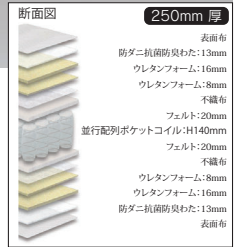

1400ダブルマットレス  
W1400×L1950×H250

128,000円(税別) 才数 25.3 個口数 1  
(コイル数:759)

ホワイト

グレー

ブラック