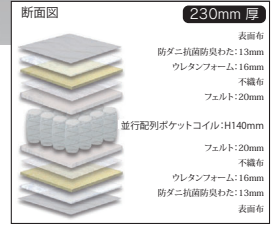

グランライト アドバンス

●主材質/ちょうちん型ばね(並行配列5.5巻き
ポケットコイル)・抗菌綿・ウレタン・フェルト

●選べる2カラー ●防ダニ抗菌防臭綿入り
●線径2.0mm ●線材:硬鋼線C種

クイーンサイズは2枚分割タイプとなります

2色対応/ホワイト・ブラック

1-2
970シングルマットレス
W970×L1950×H230

79,000円(税別) 才数 16.1 個口数 1
(コイル数:465)

3
1200セミダブルマットレス
W1200×L1950×H230

97,000円(税別) 才数 19.9 個口数 1
(コイル数:589)

4
1400ダブルマットレス
W1400×L1950×H230

115,000円(税別) 才数 23.3 個口数 1
(コイル数:682)

5 受注生産
800セミシングルマットレス
W800×L1950×H230

77,500円(税別) 才数 13.3 個口数 1
(コイル数:372)

6 受注生産
1540ワイドダブルマットレス
W1540×L1950×H230

133,000円(税別) 才数 25.6 個口数 1
(コイル数:744)

7 受注生産
1600クイーンマットレス
(2枚分割タイプ)

W1600×L1950×H230
153,000円(税別) 才数 26.6 個口数 2
(コイル数:372×2)

ひとつひとつ独立したバネが
体の形に合わせて体圧を分散

コイルスプリング線径
φ2.0mm:ハード部

並行配列
S:465個

SD:589/D:682/WD:744
Q:744(372×2)/SS:372