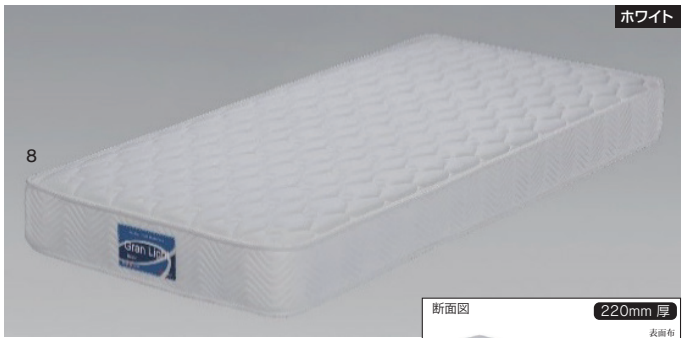

グランライト ベーシック

●主材質/ちょうちん型ばね(並行配列5.5巻き
ポケットコイル)・抗菌綿・ウレタン・フェルト

●選べる2カラー ●防ダニ抗菌防臭綿入り
●線径1.9mm ●線材:硬鋼線C種

クイーンサイズは2枚分割タイプとなります

2色対応/ホワイト・ブラック

8-9
970シングルマットレス
W970×L1950×H220

69,000円(税別) 才数 15.4 個口数 1
(コイル数:450)

10
1200セミダブルマットレス
W1200×L1950×H220

85,500円(税別) 才数 19.1 個口数 1
(コイル数:570)

11
1400ダブルマットレス
W1400×L1950×H220

105,000円(税別) 才数 22.2 個口数 1
(コイル数:660)

12 受注生産
800セミシングルマットレス
W800×L1950×H220

67,500円(税別) 才数 12.7 個口数 1
(コイル数:360)

13 受注生産
1540ワイドダブルマットレス
W1540×L1950×H220

123,000円(税別) 才数 24.5 個口数 1
(コイル数:720)

14 受注生産
1600クイーンマットレス
(2枚分割タイプ)

W1600×L1950×H220
135,000円(税別) 才数 25.4 個口数 2
(コイル数:360×2)

ひとつひとつ独立したバネが
体の形に合わせて体圧を分散

コイルスプリング線径
φ1.9mm:レギュラー部

並行配列
S:450個

SD:570/D:660/WD:720
Q:720(360×2)/SS:360