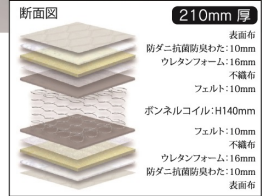

3
1200セミダブルマットレス
W1200×L1950×H210
73,500円(税別) 才数 18.2 個口数 1
(コイル数:275)

4
1400ダブルマットレス
W1400×L1950×H210
93,500円(税別) 才数 21.2 個口数 1
(コイル数:325)

5 受注生産
800セミシングルマットレス
W800×L1950×H210
55,000円(税別) 才数 12.1 個口数 1
(コイル数:175)

6 受注生産
1540ワイドダブルマットレス
W1540×L1950×H210
114,000円(税別) 才数 23.4 個口数 1
(コイル数:375)

7 受注生産
1600クイーンマットレス
(2枚分割タイプ)
W1600×L1950×H210
134,000円(税別) 才数 24.2 個口数 2
(コイル数:175×2)