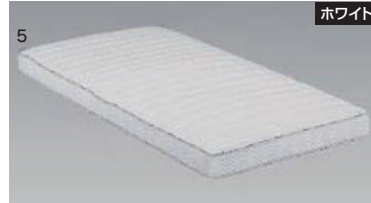

●ポケットコイル(高圧縮)
コイルが独立しているため、一つひとつ体の曲線にそって単独で沈み込み、体重を分散し、体を自然に支えます。振動が伝わりにくく、隣の方も安眠できます。しっかりとした高圧縮タイプのポケットコイルを使用しています。

●選べる2カラー
ホワイト色、ブラック色の2カラーより選べます。

●エッジブロック
マットレスの端を強化されており下記の効果があります。
①有効床面が通常仕様マットレスに比べ約25%アップ。
②ベッドからの起き上がりの際の体の負担を軽減し、立ち上がりが楽です。

●消臭生地
上面表面の生地は不臭臭(汗臭)を吸着して消臭する効果をもつEvo Fresh加工生地を使用しています。

●脱着カバータイプでクリーニング可能
カバーはクリーニングでき、清潔にご使用できます。

●ダニを寄せ付けにくい防ダニ抗菌防臭わた
マットレス表面のキルト部の中わたには、抗菌防臭・防ダニ効果のあるテイジン「マイティトップ®II ECO」を50%使用。ムレにくくさわやか。

ポケットコイルマットレス
Slim Pro 13 厚
スリムプロ

選べる2カラー

表面布
防ダニ抗菌防臭わた:13mm
ウレタンフォーム:8mm
不織布
ウレタンフォーム:8mm
並列配列ポケットコイル:80mm

コイルスプリング線径
●φ20mm:レギュラー部

ポケットコイル
並列配列 **480**個
(コイル圧縮率40% 135~800mm)

G-181U

●主材質 / ウレタンフォーム

●張地 / ポリエステル100%

●色 / ブラウン

●生産国 / 中国

- ●カラダ想いの電動ベッド用
  マットレスシリーズ
- ●通気性のよいメッシュ生地
- ●脱着カバータイプで洗濯可能

7
970シングルマットレス
W970×L1940×H80

28,500円(税別) 枚数 5.6 個口数 1
(コイル数:480)