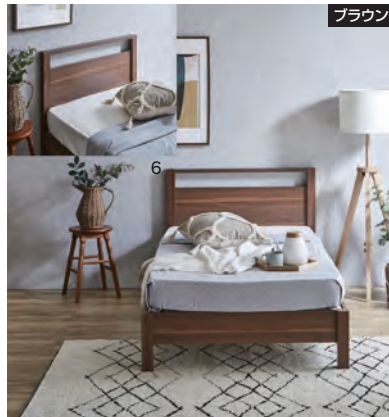

ルーベン

2色対応 / ブラウン・ナチュラル

- ●主材質 / メラミン (MDF)
- ●床板仕様 / スノコ
- ●生産国 / 中国