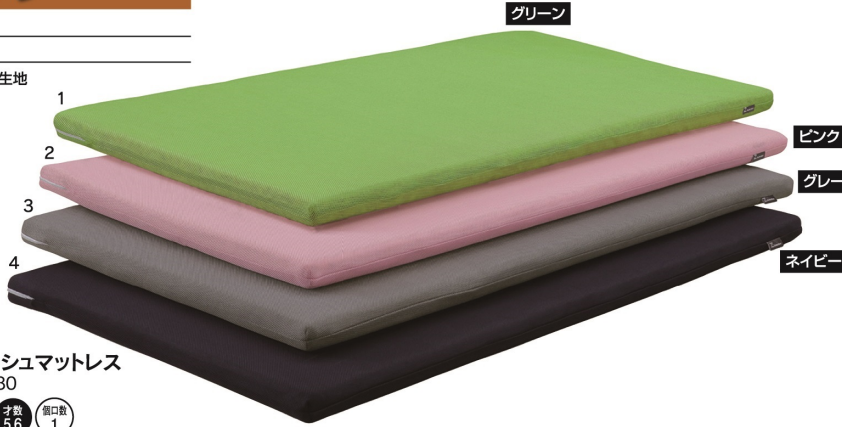

## ファンタジー

4色対応 / グリーン・ピンク・グレー・ネイビー

- 主材質 / ウレタン
- 生産国 / 中国
- 通気性が良いメッシュ生地
- ウレタン70mm

1・2・3・4  
970シングルメッシュマットレス  
W970×L1950×H80

22,500円 (税別) 才数 5.6 梱包数 1