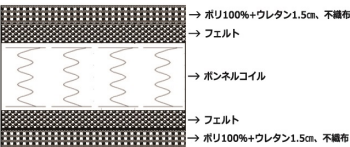

オーブ

- ●主材質/ポリエステル100%・ボンネルコイル
- ●色/ホワイト
- ●生産国/中国

- ●張地は、高級生地によく使用されるキルティング加工
- ●手触りの質感も良いです

POINT 1 寝めの安心地
連結スプリングで、体重を面でしっかりと支える構造で、畳ベッドなど硬めの寝心地が好きな方へおススメのボンネル構造です。

POINT 2 耐久性
パネが連結しているため、ボンネルコイルはポケットコイルより丈夫で長く使えるうえ、コスト面でも優れています。

イメージ画像