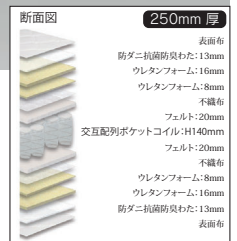

95,500円(税別) 才数 14.4 個口数 1

23 受注生産

1540ワイドダブルマットレス  
W1540×L1950×H250

187,000円(税別) 才数 27.8 個口数 1

24 受注生産

1600クイーンマットレス  
(2枚分割タイプ)  
W1600×L1950×H250

220,000円(税別) 才数 28.8 個口数 2

3色対応 / ホワイト・グレー・ブラック