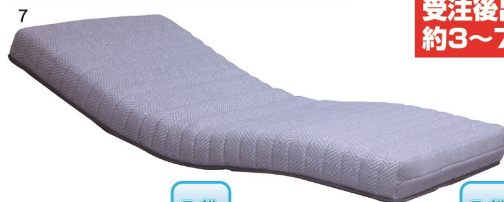

## MFC-13R S

- 主材質／ウレタン・ポリエステル
- 色／ホワイト
- 生産国／中国

- 両面使用出来る電動ベッド用リバーシブルマットレス
- 生地色の薄い方がソフトタイプで、ソフトな寝心地で柔らかく体を包み込んでくれます
- 生地色の濃い方がハードタイプで、身体の沈み込みを防ぎ、腰の負担を軽減出来ます
- 圧縮ロールマットの為輸送コストを軽減

**受注後出荷に約3~7日かかります**

**6 (MFC-13R S)**  
970電動ベッド用マットレス  
W970×L1950×H130  
59,500円(税別) 才数2 個口数1

## MPC-15R

- 主材質／ポリエステル・ウレタン・鋼線・ポケットコイル
- 色／グレー
- 生産国／中国

- コイル数465本のポケットコイルを内蔵して身体を点で支える事が出来る為、身体への負担が少なく、耐圧分散に優れているので、長時間の眠りにも安心してお休みいただけます
- 身体の沈み込みを防ぐマットレス
- 圧縮ロールマットの為輸送コストを軽減

**受注後出荷に約3~7日かかります**

**7 (MPC-15R S)**  
970電動ベッド用マットレス  
W970×L1950×H150  
51,500円(税別) 才数3 個口数1