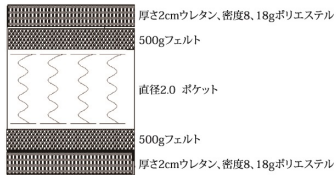

シープ(ポケットコイル)

●主材質/ポケットコイル

●色/グレー

●生産国/中国