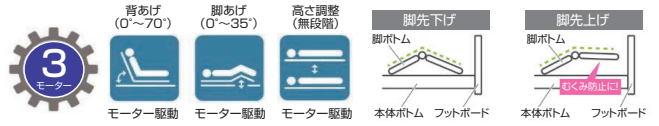

ジーラックは非課税です。

ジーラック

- ●主材質／フレーム：ナラ柄(ナチュラル・ダークブラウン)
  ウォールナット柄(ブラウン)
  プリント紙化粧繊維板
  電動ボトム：スチール
- ●塗装／粉体(電動ボトム)
- ●床板仕様／スチール
- ●生産国／中国

3色対応／ナチュラル・ブラウン・ダークブラウン

- ●選べる2タイプ(Sキャビ・Lキャビ)×3カラー
- ●ヘッドボード高さ2段階調整
- ●床面高さ無段階調整(床面高280~580)
- ●脚上げ方法調整
- ●サイドガード2本付
- ●Lキャビ(棚・LED照明・1口コンセント)
- ●Sキャビ(棚・2口コンセント)

G-181U(ウレタン):8cm厚(269頁に記載)