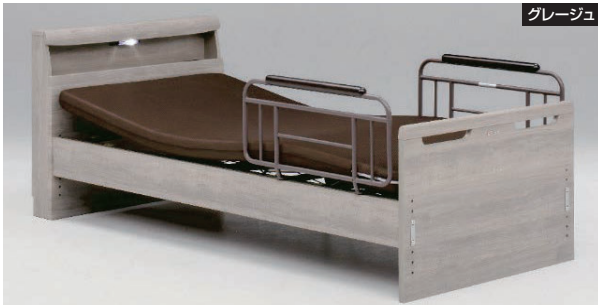

## エルライン

●主材質／オーク柄(ホワイト・ダークブラウン・ナチュラル・グレージュ・ブラウン)  
ウォールナット柄(ブラウン)  
プリント紙化粧繊維板  
電動ボトム:スチール

●塗装／粉体(電動ボトム)

●床板仕様／スチール

●生産国／中国

- 選べるモーター(1モーター・2モーター)
- 2タイプ(フラット・キャビ)×5カラー
- 床面高6段階調整(座面高250・290・325・365・400・440)
- サイドガード2本付
- キャビネットタイプ(棚・LED照明・2口コンセント・幅木よけ)

5色対応／ホワイト・ダークブラウン・ナチュラル・グレージュ・ブラウン

ホワイト

ダークブラウン

ナチュラル

グレージュ

ブラウン

G-181U(ウレタン):8cm厚(269頁に記載)

グランケアスリムプロ(ポケットコイル):13cm厚(269頁に記載)