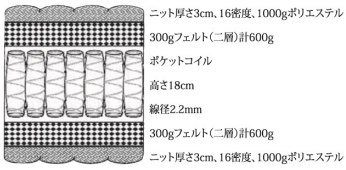

スプラウト(ポケットコイル)

●主材質/布(ニット)・ポケットコイル

●色/ホワイト

●生産国/中国