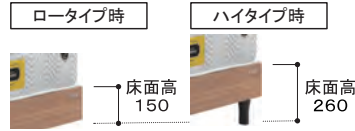

## イゼル

- 主材質/ニレ突板化粧繊維板、ニレ無垢
- 塗装/ウレタン樹脂
- 生産国/中国
- 選べる3サイズ×2カラー
- 床面高さ2段階調整
- 二段棚(奥行上段:115mm/下段:75mm)
- LED照明
- 1口コンセント
- 幅木よけ

2色対応/ナチュラル・ブラウン

ナチュラル

ブラウン

1  
990シングルフレーム  
W990×L2080×H840

100,000円(税別) 才数 8.5 梱口数 4