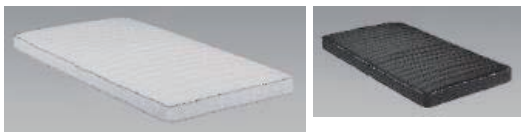

## ジーラック

- 主材質／フレーム：ナラ柄(ナチュラル・ダークブラウン)  
ウォールナット柄(ブラウン)  
プリント紙化粧繊維板  
電動ボトム：スチール
- 塗装／粉体(電動ボトム)
- 床板仕様／スチール
- 生産国／中国

### 3色対応／ナチュラル・ブラウン・ダークブラウン

- 選べる2タイプ(Sキャビ・Lキャビ)×3カラー
- ヘッドボード高さ2段階調整
- 床面高さ無段階調整(床面高280~580)
- 脚上げ方法調整
- サイドガード2本付
- Lキャビ(棚・LED照明・1口コンセント)
- Sキャビ(棚・2口コンセント)

G-181U(ウレタン):8cm厚(269頁に記載)

グランケアミドルプロ (ポケットコイル):18cm厚(269頁に記載)

グランケアスリムプロ (ポケットコイル):13cm厚(269頁に記載)

グランケアサポートプロ (ポケットコイル):18cm厚(269頁に記載)

1 1050Sキャビ昇降3モーター  
電動ベッド(フレームのみ)  
W1050×L2125×H740~1070  
351,000円(非課税) 才数 27.5 個口数 4

2 1050Sキャビ昇降3モーター  
電動ベッド(G-181U付)  
W1050×L2125×H740~1070  
353,000円(非課税) 才数 33.1 個口数 5