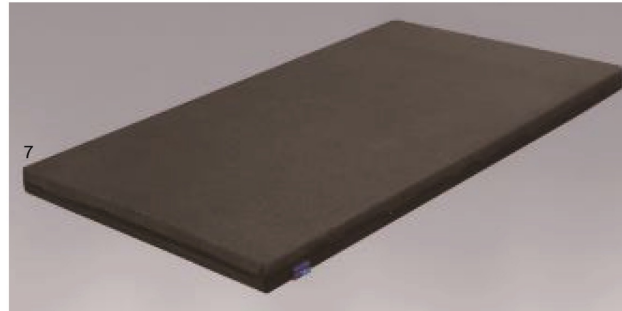

●メッシュ生地
通気性のよいメッシュ生地が、マット内部の湿気を逃がすのでムレにくいです。

●ウレタンフォーム
ほどよい弾性が体のラインに合わせてフィットするウレタンフォームを詰め物に使用しています。

●脱着カバータイプで洗濯可能
カバーは、ご家庭で洗濯できます。

ウレタンフォームマットレス
G-181U 8cm厚

断面図 80mm厚

表面布
カバー
ウレタンフォーム:80mm
カバー
表面布