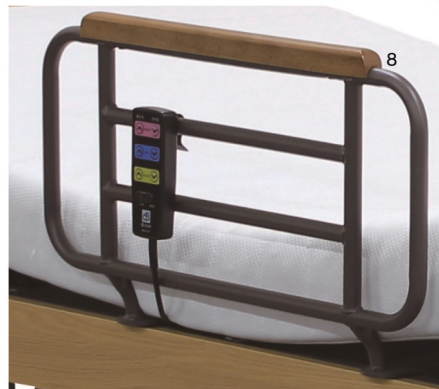

ライトブラウン

電動ベッド用サイドガード

- ●主材質/天然木・スチール
- ●生産国/中国

- ●2本セット
- ●電動ベッド用オプション品のサイドガード

受注後出荷に約3~7日かかります

8 (MFB-SGK) (MFB-SGH)
620電動ベッド用サイドガード
W620×L410×H250
15,500円(税別) 才数 1.1 個口数 1