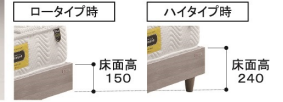

# ミラーノ

- 主材質/ホワイト:タモ柄プリント紙化粧繊維板  
グレージュ:オーク柄プリント紙化粧繊維板
- 塗装/ハイグロスウレタン樹脂
- 床板仕様/布張り床板
- 生産国/中国

- 引出しBOXタイプ
- 選べる4タイプ×4サイズ×2カラー
- 床面高さ2段階調整(引無)
- 小棚(Sキャビ)
- 二段棚・LED照明(Lキャビ)
- 2口コンセント(Sキャビ)・1口コンセント(Lキャビ)

2色対応/ホワイト・グレージュ

**1**  
1000シングルフレーム  
(Sキャビネット引出し無)  
W1000×L2065×H810  
98,500円 (税別) 才数 9 個口数 4

**2**  
1230セミダブルフレーム  
(Sキャビネット引出し無)  
W1230×L2065×H810  
112,000円 (税別) 才数 10.7 個口数 4

**3**  
1430ダブルフレーム  
(Sキャビネット引出し無)  
W1430×L2065×H810  
123,000円 (税別) 才数 12.4 個口数 4