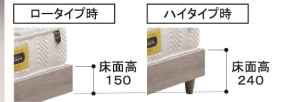

ミラーノ

- 主材質/ホワイト:タモ柄プリント紙化粧繊維板
グレージュ:オーク柄プリント紙化粧繊維板
- 塗装/ハイグロスウレタン樹脂
- 床板仕様/布張り床板
- 生産国/中国

- 引出しBOXタイプ
- 選べる4タイプ×4サイズ×2カラー
- 床面高さ2段階調整(引無)
- 小棚(Sキャビ)
- 二段棚・LED照明(Lキャビ)
- 2口コンセント(Sキャビ)・1口コンセント(Lキャビ)

2色対応/ホワイト・グレージュ

1
1000シングルフレーム
(Sキャビネット引出し無)
W1000×L2065×H810
78,000円(税別) 才数 9 個口数 4

2
1230セミダブルフレーム
(Sキャビネット引出し無)
W1230×L2065×H810
87,500円(税別) 才数 10.7 個口数 4

3
1430ダブルフレーム
(Sキャビネット引出し無)
W1430×L2065×H810
97,000円(税別) 才数 12.4 個口数 4