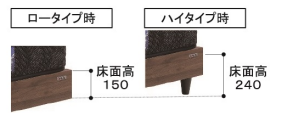

10
1230セミダブルフレーム
(Lキャビネット引出し無)
W1230×L2110×H810
97,000円(税別) 才数 12.6 個口数 4

11
1430ダブルフレーム
(Lキャビネット引出し無)
W1430×L2110×H810
108,000円(税別) 才数 14.5 個口数 4

12
1570ワイドダブルフレーム
(Lキャビネット引出し無)
W1570×L2110×H810
117,000円(税別) 才数 15.7 個口数 4

13
1000シングルフレーム
(Lキャビネット引出し付)
W1000×L2110×H810
116,000円(税別) 才数 17.5 個口数 4

14
1230セミダブルフレーム
(Lキャビネット引出し付)
W1230×L2110×H810
125,000円(税別) 才数 19.7 個口数 4

15
1430ダブルフレーム
(Lキャビネット引出し付)
W1430×L2110×H810
134,000円(税別) 才数 21.5 個口数 4

16
1570ワイドダブルフレーム
(Lキャビネット引出し付)
W1570×L2110×H810
145,000円(税別) 才数 22.7 個口数 4

ベッセ

3色対応/ナチュラル・
ダークブラウン・ブラウン

- 主材質/ナチュラル:オーク柄プリント紙化粧繊維板
ブラウン:ウォールナット柄プリント紙化粧繊維板
- 床板仕様/布張り床板
- 生産国/中国
- 引出しBOXタイプ
- 選べる6タイプ×3サイズ×2カラー
- フルオープンスライドレール式引出し(2杯)(引出しタイプ)
- 床面高さ2段階調整(引無)
- 小棚・2口コンセント付(Sキャビ)
- 二段棚・1口コンセント・LED照明(Lキャビ)