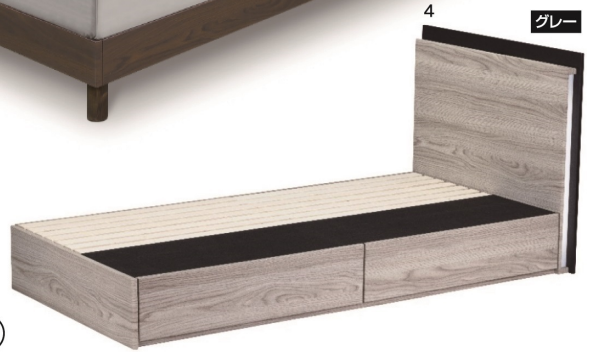

ジュイス

製造中止

- 主材質/3Dシート張り
- 床板仕様/LVLスノコ
- 生産国/中国
- ヘッド両側面LEDライト付
- シンプルなデザインながら、気品ある佇まい
- 奥行40mmの棚を備えたヘッドボード中央部にはコンセントがあり、スマートフォンの充電などに便利です

2色対応/ダークブラウン・グレー

在庫限り中止

ダークブラウン

グレー

1
1040シングルフレーム
(レッグタイプ)
W1040×L2050×H860
64,000円(税別) 才数 7.1 梱口数 3

2
1270セミダブルフレーム
(レッグタイプ)
W1270×L2050×H860
79,000円(税別) 才数 9.3 梱口数 3

3
1470ダブルフレーム
(レッグタイプ)
W1470×L2050×H860
91,000円(税別) 才数 10.5 梱口数 3

4
1040シングルフレーム
(BOXタイプ)
W1040×L2050×H860
91,000円(税別) 才数 17.5 梱口数 3

5
1270セミダブルフレーム
(BOXタイプ)
W1270×L2050×H860
106,000円(税別) 才数 19.3 梱口数 3

6
1470ダブルフレーム
(BOXタイプ)
W1470×L2050×H860
119,000円(税別) 才数 20.7 梱口数 3

テラ

製造中止

- 主材質/MDF・シート張り
- 床板仕様/LVLスノコ
- 生産国/中国
- 引出しスライドレール
- 2口コンセント付
- 照明ライト付

3色対応/ブラウン・ナチュラル・ホワイト

ブラウン

ナチュラル

ホワイト

13
1620クイーンフレーム
W1620×L2100×H800(235)
136,000円(税別) 才数 22 梱口数 3

バース

- 主材質/強化シート(MDF)
- 床板仕様/スノコ(BOX部以外)
- 色/アンティークブラウン
- 生産国/中国
- 2口コンセント付
- LED照明付
- BOX引出しと引出し無し 2タイプ

14
990シングルフレーム(引出し無)
W990×L2100×H740(240)
50,000円(税別) 才数 7.4 梱口数 3