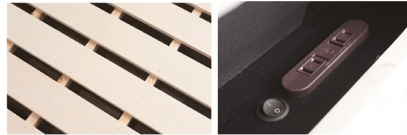

2色対応/ブラック・ホワイト

ブラック

ホワイト

7
1030シングルフレーム
(レグタイプ)
W1030×L2095×H820
56,000円(税別) 才数 8.1 個口数 3

8
1230セミダブルフレーム
(レグタイプ)
W1230×L2095×H820
67,500円(税別) 才数 9.5 個口数 3

9
1430ダブルフレーム
(レグタイプ)
W1430×L2095×H820
80,000円(税別) 才数 11 個口数 3