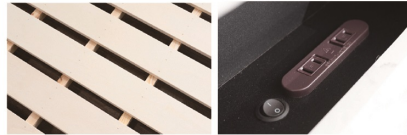

2色対応/ブラック・ホワイト

ブラック

ホワイト

7
1030シングルフレーム
(レグタイプ)
W1030×L2095×H820
52,000円(税別) 才数 8.1 個口数 3

8
1230セミダブルフレーム
(レグタイプ)
W1230×L2095×H820
62,000円(税別) 才数 9.5 個口数 3

9
1430ダブルフレーム
(レグタイプ)
W1430×L2095×H820
74,000円(税別) 才数 11 個口数 3