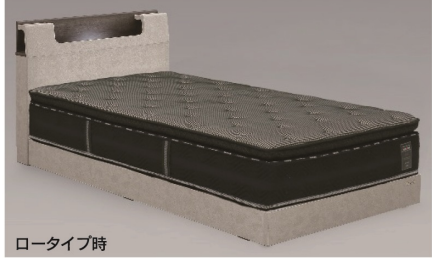

## ベリオ

- 主材質/セラミック柄プリント紙化粧繊維板
- 床板仕様/桐スノコ
- 生産国/中国
- 選べる3サイズ×2カラー
- セラミック柄
- 床面高さ2段階調整
- 二段棚(奥行上段:65mm/下段:100mm)
- LED照明(約150mm幅×2個)
- 1口コンセント

2色対応/ホワイト・ブラック

二段棚・LED照明

1口コンセント

ロータイプ時

床面高  
150

ハイタイプ時

床面高  
270

ホワイト

ロータイプ時

ブラック

**1**  
1000シングルフレーム  
W1000×L2100×H800(150・270)  
95,500円(税別) 才数 9.2 個口数 4

**2**  
1220セミダブルフレーム  
W1220×L2100×H800(150・270)  
106,000円(税別) 才数 10.9 個口数 4

**3**  
1430ダブルフレーム  
W1430×L2100×H800(150・270)  
117,000円(税別) 才数 12.4 個口数 4

## シェリー

- 主材質/MDF・3Dエンボスシ
- 床板仕様/布張り床板
- 生産国/中国

2色対応/グレー・ブラック

グレー

ブラック

**4**  
990シングルフレーム  
W990×L2135×H850(240)  
79,000円(税別) 才数 12.5 個口数 3

**5**  
1220セミダブルフレーム  
W1220×L2135×H850(240)  
101,000円(税別) 才数 15.3 個口数 3