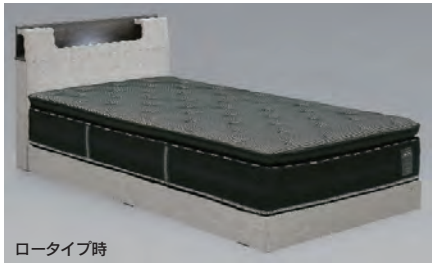

## ベリオ

- 主材質/セラミック柄プリント紙化粧繊維板
- 床板仕様/桐スノコ
- 生産国/中国
- 選べる3サイズ×2カラー
- セラミック柄
- 床面高さ2段階調整
- 二段棚(奥行上段:65mm/下段:100mm)
- LED照明(約150mm幅×2個)
- 1口コンセント

2色対応/ホワイト・ブラック

二段棚・LED照明

1口コンセント

ロータイプ時

ハイタイプ時

**1**  
1000シングルフレーム  
W1000×L2100×H800(150-270)  
95,500円(税別) 才数 9.2 個口数 4

**2**  
1220セミダブルフレーム  
W1220×L2100×H800(150-270)  
106,000円(税別) 才数 10.9 個口数 4

**3**  
1430ダブルフレーム  
W1430×L2100×H800(150-270)  
117,000円(税別) 才数 12.4 個口数 4

## シェリー

- 主材質/MDF・3Dエンボスシート
- 床板仕様/布張り床板
- 生産国/中国

2色対応/グレー・ブラック

**4**  
990シングルフレーム  
W990×L2135×H850(240)  
79,000円(税別) 才数 12.5 個口数 3

**5**  
1220セミダブルフレーム  
W1220×L2135×H850(240)  
101,000円(税別) 才数 15.3 個口数 3