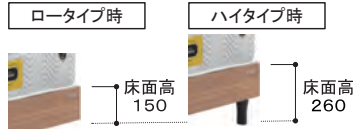

## イゼル

- 主材質/ニレ突板化粧繊維板、ニレ無垢
- 塗装/ウレタン樹脂
- 生産国/中国
- 選べる3サイズ×2カラー
- 床面高さ2段階調整
- 二段棚(奥行上段:115mm/下段:75mm)
- LED照明
- 1口コンセント
- 幅木よけ

2色対応/ナチュラル・ブラウン

ナチュラル

ブラウン

**1**  
990シングルフレーム  
W990×L2080×H840

100,000円(税別) 才数 8.5 個口数 4

**2**  
1220セミダブルフレーム  
W1220×L2080×H840

119,000円(税別) 才数 10.1 個口数 4

**3**  
1420ダブルフレーム  
W1420×L2080×H840

139,000円(税別) 才数 11.5 個口数 4