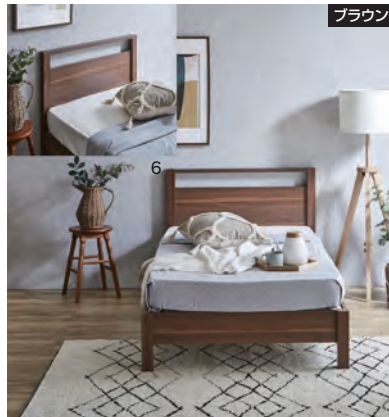

## フーガⅡ

2色対応 / ナチュラル・ダークブラウン

- 主材質 / MDFシート貼り
- 床板仕様 / LVLスノコ
- 生産国 / 中国
- ちよい宮付 ●2口コンセント付
- 3サイズ対応です ●床板面まで250mm
- 各サイズ共に補強脚付

**1**  
990シングルフレーム  
W990×L2078×H800(250)  
43,000円(税別) 才数6 個口数2

**2**  
1220セミダブルフレーム  
W1220×L2078×H800(250)  
52,500円(税別) 才数7 個口数2

**3**  
1420ダブルフレーム  
W1420×L2078×H800(250)  
63,000円(税別) 才数8 個口数2

ヘッド部分には  
Wコンセントが  
付いています

## トビー

2色対応 / ブラウン・ナチュラル

- 主材質 / メラミン (MDF)
- 床板仕様 / スノコ
- 生産国 / 中国
- 2口コンセント付
- チョイ棚付

**4**  
990シングルフレーム  
W990×L2060×H810(270)  
36,000円(税別) 才数9 個口数2

**5**  
1200セミダブルフレーム  
W1200×L2060×H810(270)  
44,000円(税別) 才数11 個口数2

## ルーベン

2色対応 / ブラウン・ナチュラル

- 主材質 / メラミン (MDF)
- 床板仕様 / スノコ
- 生産国 / 中国

**6**  
990シングルフレーム  
W990×L2000×H800(280)  
26,000円(税別) 才数8 個口数2

**7**  
1200セミダブルフレーム  
W1200×L2000×H800(280)  
32,000円(税別) 才数10 個口数2