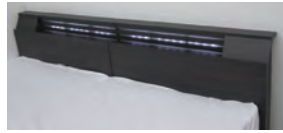

## シュート

- 主材質/MDF強化紙張り
- 床板仕様/布張り床板
- 生産国/中国
- ヘッドボードには2口コンセントとLEDライト付です
- MHは4段階調節可能です(370・315・270・215mm)
- マットレス:ポケットコイル仕様
- シングルフレームは(L)・(R)から選べます
- シングル(L)・(R)を並べてツインベッドとしても使用できます

2色対応/アイボリー(木目)・ダークブラウン(木目)

1 アイボリー(木目)

ダークブラウン(木目)

(R)

(L)

1  
ツインベッド(マット付)  
230,000円(税別) 才数 47.2 個口数 10

2  
980シングルフレーム(R・L)  
W980×L2150×H790(215・270・315・370)  
62,000円(税別) 才数 10.2 個口数 4

3  
970シングルマットレス  
W970×L1970×H190  
53,000円(税別) 才数 13.4 個口数 1