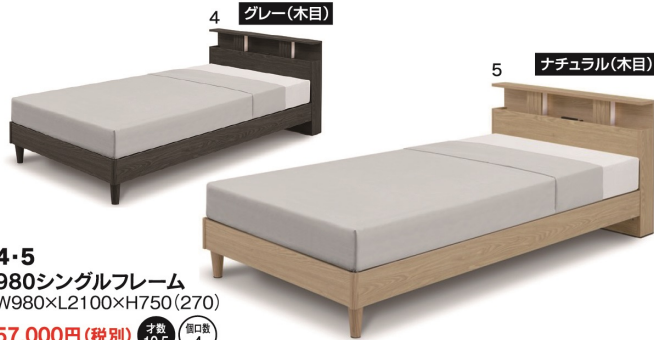

シュート

- 主材質/MDF強化紙張り
- 床板仕様/布張り床板
- 生産国/中国
- ヘッドボードには2口コンセントとLEDライト付です
- MHは4段階調節可能です(370・315・270・215mm)
- マットレス:ポケットコイル仕様
- シングルフレームは(L)・(R)から選べます
- シングル(L)・(R)を並べてツインベッドとしても使用できます

2色対応/アイボリー(木目)・ダークブラウン(木目)

1
ツインベッド(マット付)
230,000円(税別) 才数 47.2 個口数 10

2
980シングルフレーム(R・L)
W980×L2150×H790(215・270・315・370)
62,000円(税別) 才数 10.2 個口数 4

3
970シングルマットレス
W970×L1970×H190
53,000円(税別) 才数 13.4 個口数 1

クレスコSR

- 主材質/MDF強化シート貼り
- 床板仕様/布張り床板
- 生産国/中国

2色対応/グレー(木目)・ナチュラル(木目)

- ヘッドボードは小物が置ける薄型キャビネットタイプです
- 2口コンセントとLEDライト付です

4・5
980シングルフレーム
W980×L2100×H750(270)
57,000円(税別) 才数 10.5 個口数 4

トライSR

- 主材質/メラミン
- 床板仕様/布張り
- 生産国/中国

2色対応/ブラウン(木目)・ライトブラウン(木目)

- ヘッドボードは小物が置ける薄型キャビネットタイプです
- 2口コンセントとLEDライト付です
- キズに強いメラミン化粧板を使用しています

6・7
980シングルフレーム
W980×L2080×H810(250)
44,500円(税別) 才数 8 個口数 4

グッドディSR

- 主材質/MDFシート貼り
- 床板仕様/布張り床板
- 生産国/中国
- シンプルデザインの本ベッドです

3色対応/ブラウン(木目)・アイボリー(木目)・ナチュラル(木目)

8・9・10
980シングルフレーム
W980×L2030×H780(260)
39,000円(税別) 才数 8 個口数 3