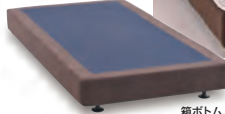

- 岡山県産のヒノキ材を使用
- 別注サイズの受注も可能、別途御見積に応じます

5
1000シングルフレーム
W1000×L1970×H800

169,000円(税別) 才数 8 梱口数 3

6
1210セミダブルフレーム
W1210×L1970×H800

198,000円(税別) 才数 9 梱口数 3

生産国
日本

ホテルタイプ箱ボトム

- 主材質/箱ボトム:合板・ウレタン
サイド部:スエード生地張り
ヘッドボード:化粧板
- 塗装/無塗装・プリント化粧合板(ヘッドボード)

- 通常サイズ(W980-W1200-W1400)以外の別注サイズも生産可能です
別途お見積もりいたします
- 標準脚H80mm仕様
H100mm、H140mmも選択できます。
- ブラ脚4本、ラグローラー2個(シングル/セミダブル)
- ブラ脚6本、ラグローラー3個(ダブル)
- 箱ボトムのサイド部分色:茶色
(中抜き有り、中抜きは決まった生地色ではございません)

受注後出荷に約25日~35日かかります
受注後キャンセル不可

ヘッドボード3色対応/
ダーク・ライト・ミディアム

生産国
日本

脚部の種類を選択できます

箱ボトム
ヘッドなしイメージ

箱ボトム ヘッドボード付き(ダーク色)
マットレスは別売りです

箱ボトム ヘッドボード付き(ミディアム色)
マットレスは別売りです

箱ボトム 中抜き(ブルーの部分)は
決まった生地色ではございません

7
980シングル箱ボトム
(ヘッドボードなし)
W980×L1950×H160+80