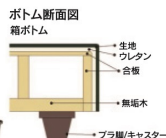

箱ボトム
ヘッドなしイメージ