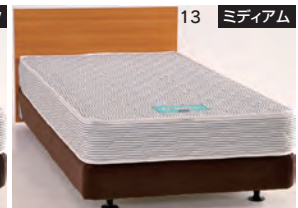

- 通常サイズ(W980-W1200-W1400)以外の別注サイズも生産可能です
別途お見積もりいたします
- 標準脚H80mm仕様
H100mm、H140mmも選択できます。
- ブラ脚4本、ラグローラー2個(シングル/セミダブル)
- ブラ脚6本、ラグローラー3個(ダブル)
- 箱ボトムのサイド部分色:茶色
(中抜き有り、中抜きは決まった生地色ではございません)

受注後出荷に約25日~35日かかります
受注後キャンセル不可

ヘッドボード3色対応/
ダーク・ライト・ミディアム

生産国
日本

脚部の種類を選択できます

箱ボトム
ヘッドなしイメージ

箱ボトム ヘッドボード付き(ダーク色)
マットレスは別売りです

箱ボトム ヘッドボード付き(ミディアム色)
マットレスは別売りです

箱ボトム 中抜き(ブルーの部分)は
決まった生地色ではございません

7
980シングル箱ボトム
(ヘッドボードなし)
W980×L1950×H160+80

135,000円(税別) 才数 13 梱口数 2

8
1200セミダブル箱ボトム
(ヘッドボードなし)
W1200×L1950×H160+80

152,000円(税別) 才数 16 梱口数 2

9
1400ダブル箱ボトム
(ヘッドボードなし)
W1400×L1950×H160+80

180,000円(税別) 才数 18 梱口数 2

10
1010シングル箱ボトム
(ヘッドボード付)
W1010×L1995×H740