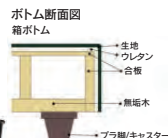

箱ボトム
ヘッドなしイメージ