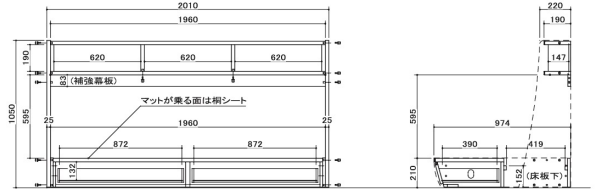

テラシア

2色対応 / ホワイト・ブラック

- 主材質 / コート紙・MDF
- 床板仕様 / 桐
- 生産国 / ベトナム

- 引出しBOXタイプ
- 省スペース対応・引出し付
- マットレスは付いていません

ホワイト

ブラック

1・2
980シングルフレーム
W974×L2010×H1050(210)
123,000円(税別) 才数 17.2 個口数 4

TONBO

3色対応 / ホワイト/ホワイト・ナチュラル/ラテ・ウォールナット/ブラック

- 主材質 / パイン
- 床板仕様 / LVLスノコ15mm
- 塗装 / ウレタン
- 生産国 / 中国
- 高さ4段階調整(315・255・115・55mm)
- 静止耐荷重600kg

3
970シングルフレーム
W970×L1950×H315
36,500円(税別) 才数 4.3 個口数 1

4
1200セミダブルフレーム
W1200×L1950×H315
44,000円(税別) 才数 5.3 個口数 1

5
1400ダブルフレーム
W1400×L1950×H315
51,500円(税別) 才数 6.2 個口数 1

6
1600クイーンフレーム
W1600×L1950×H315
59,000円(税別) 才数 7.1 個口数 1

Bed
ベッド

ノルンII

2色対応 / ブラウン・ナチュラル

- 主材質 / パイン無垢材
- 床板仕様 / LVLスノコ
- 生産国 / 中国

ブラウン

ナチュラル

12
1700ワイドクイーンフレーム
W1700×L2050×H293(230)
81,000円(税別) 才数 8.6 個口数 1

10
1500ワイドダブルフレーム
W1500×L2050×H293(230)
72,000円(税別) 才数 7.5 個口数 1

13
1800キングフレーム
W1800×L2050×H293(230)
84,000円(税別) 才数 9 個口数 1