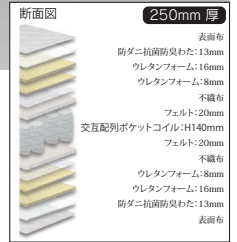

グランユニット ナノポケット

●主材質 / ちょうちん型ばね(並行配列9巻きポケットコイル)・抗菌綿・ウレタン・フェルト

- 選べる3カラー
 - 防ダニ抗菌防臭綿入り
 - 線径(スーパーソフト部1.20mm)
(ソフト部・エッジブロック部1.40mm)
- クイーンサイズは2枚分割タイプとなります

1・2・3

970シングルマットレス
W970×L1950×H250

128,000円(税別) 才数 17.5 個口数 1

4

1200セミダブルマットレス
W1200×L1950×H250

161,000円(税別) 才数 21.7 個口数 1

5

1400ダブルマットレス
W1400×L1950×H250

196,000円(税別) 才数 25.3 個口数 1

6 受注生産

800セミシングルマットレス
W800×L1950×H250

127,000円(税別) 才数 14.4 個口数 1

7 受注生産

1540ワイドダブルマットレス
W1540×L1950×H250

230,000円(税別) 才数 27.8 個口数 1

8 受注生産

1600クイーンマットレス
(2枚分割タイプ)
W1600×L1950×H250

263,000円(税別) 才数 28.8 個口数 2

3色対応 / ホワイト・グレー・ブラック

受注生産品は、受注後出荷に約20日かかります
受注後キャンセル不可

※セミシングルサイズ、ワイドダブルサイズ、クイーンサイズのみ

グランユニット スーパーハード

●主材質 / ちょうちん型ばね(並行配列6巻きポケットコイル)・抗菌綿・ウレタン・フェルト

- 選べる3カラー
 - 防ダニ抗菌防臭綿入り
 - 線径(スーパーハード部2.20mm)
(エッジブロック部2.40mm)
- クイーンサイズは2枚分割タイプとなります