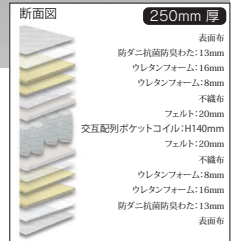

受注生産品は、受注後出荷に約20日かかります
受注後キャンセル不可

※セミシングルサイズ、ワイドダブルサイズ、クイーンサイズのみ

グランユニット スーパーハード

●主材質 / ちょうちん型ばね(並行配列6巻きポケットコイル)・抗菌綿・ウレタン・フェルト

- 選べる3カラー
 - 防ダニ抗菌防臭綿入り
 - 線径(スーパーハード部2.20mm)
(エッジブロック部2.40mm)
- クイーンサイズは2枚分割タイプとなります

168,000円(税別) 才数 25.3 個口数 1

14 受注生産

800セミシングルマットレス
W800×L1950×H250

105,000円(税別) 才数 14.4 個口数 1

15 受注生産

1540ワイドダブルマットレス
W1540×L1950×H250

197,000円(税別) 才数 27.8 個口数 1

16 受注生産

1600クイーンマットレス
(2枚分割タイプ)
W1600×L1950×H250

228,000円(税別) 才数 28.8 個口数 2

3色対応 / ホワイト・グレー・ブラック

受注生産品は、受注後出荷に約20日かかります
受注後キャンセル不可

※セミシングルサイズ、ワイドダブルサイズ、クイーンサイズのみ

グランユニット ハード

●主材質 / ちょうちん型ばね(並行配列6巻きポケットコイル)・抗菌綿・ウレタン・フェルト

- 選べる3カラー
 - 防ダニ抗菌防臭綿入り
 - 線径(ハード部2.00mm)
(エッジブロック部2.40mm)
- クイーンサイズは2枚分割タイプとなります

17・18・19

970シングルマットレス
W970×L1950×H250

97,000円(税別) 才数 17.5 個口数 1

20

1200セミダブルマットレス
W1200×L1950×H250

127,000円(税別) 才数 21.7 個口数 1