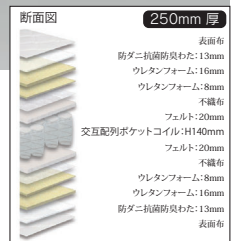

1600クイーンマットレス
(2枚分割タイプ)
W1600×L1950×H250

228,000円(税別) 才数 28.8 個口数 2

3色対応 / ホワイト・グレー・ブラック

受注生産品は、受注後出荷に約20日かかります
受注後キャンセル不可

※セミシングルサイズ、ワイドダブルサイズ、クイーンサイズのみ

グランユニット ハード

●主材質 / ちょうちん型ばね(並行配列6巻きポケットコイル)・抗菌綿・ウレタン・フェルト

- 選べる3カラー
 - 防ダニ抗菌防臭綿入り
 - 線径(ハード部2.00mm)
(エッジブロック部2.40mm)
- クイーンサイズは2枚分割タイプとなります

17・18・19

970シングルマットレス
W970×L1950×H250

97,000円(税別) 才数 17.5 個口数 1

20

1200セミダブルマットレス
W1200×L1950×H250

127,000円(税別) 才数 21.7 個口数 1

21

1400ダブルマットレス
W1400×L1950×H250

158,000円(税別) 才数 25.3 個口数 1

22 受注生産

800セミシングルマットレス
W800×L1950×H250

95,500円(税別) 才数 14.4 個口数 1

23 受注生産

1540ワイドダブルマットレス
W1540×L1950×H250

187,000円(税別) 才数 27.8 個口数 1

24 受注生産

1600クイーンマットレス
(2枚分割タイプ)
W1600×L1950×H250

220,000円(税別) 才数 28.8 個口数 2

3色対応 / ホワイト・グレー・ブラック

受注生産品は、受注後出荷に約20日かかります
受注後キャンセル不可

※セミシングルサイズ、ワイドダブルサイズ、クイーンサイズのみ

Bed
ジャンル