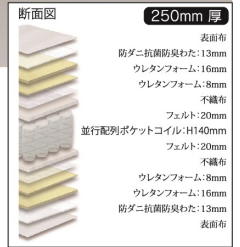

グランユニット 3ゾーン

●主材質／ちょうちん型ばね(並行配列6巻きポケットコイル)・抗菌綿・ウレタン・フェルト

- 選べる3カラー ●防ダニ抗菌防臭綿入り
- 線径(レギュラー部1.80mm)(ハード部2.00mm)(エッジブロック部2.40mm)

クイーンサイズは2枚分割タイプとなります

3色対応／
ホワイト・グレー・ブラック

受注生産品は、受注後出荷に約20日かかります
受注後キャンセル不可

※セミシングルサイズ、ワイドダブルサイズ、クイーンサイズのみ

ホワイト

グレー

ブラック

1・2・3

970シングルマットレス
W970×L1950×H250

98,500円(税別) 才数 17.5 個口数 1

(コイル数:528)

4