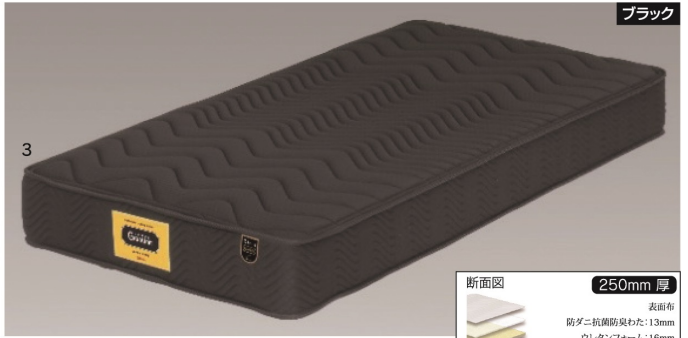

グランユニット 3ゾーン

●主材質／ちょうちん型ばね(並行配列6巻きポケットコイル)・抗菌綿・ウレタン・フェルト

- 選べる3カラー ●防ダニ抗菌防臭綿入り
- 線径(レギュラー部1.80mm)(ハード部2.00mm)(エッジブロック部2.40mm)

クイーンサイズは2枚分割タイプとなります

3色対応／
ホワイト・グレー・ブラック

受注生産品は、受注後出荷に約20日かかります
受注後キャンセル不可

※セミシングルサイズ、ワイドダブルサイズ、クイーンサイズのみ

ホワイト

グレー

ブラック

1・2・3

970シングルマットレス
W970×L1950×H250

98,500円(税別) 才数 17.5 個口数 1

(コイル数:528)

4