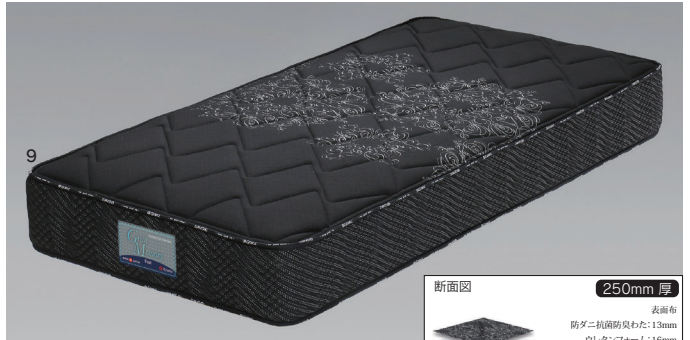

※セミシングルサイズ、ワイドダブルサイズ、クイーンサイズのみ

●主材質 / ちょうちん型ばね(並行配列5.5巻きポケットコイル)・抗菌綿・ウレタン・フェルト

●色 / ブラック

- ポケットコイル ●防ダニ抗菌防臭綿入り
 - 高反発ウレタンフォームプロファイル加工
 - 線径2.0mm/2.4mm ●線材:硬鋼線C種
- クイーンサイズは2枚分割タイプとなります

高反発ウレタンフォームプロファイル加工

左右に配列したバネが
寝返り時の落ち込みを防止

- 9**
970シングルマットレス
W970×L1950×H250
87,000円(税別) 才数 17.5 個口数 1
(コイル数:465)
- 10**
1200セミダブルマットレス
W1200×L1950×H250
109,000円(税別) 才数 21.7 個口数 1
(コイル数:589)

- 12 受注生産**
800セミシングルマットレス
W800×L1950×H250
85,500円(税別) 才数 14.4 個口数 1
(コイル数:372)