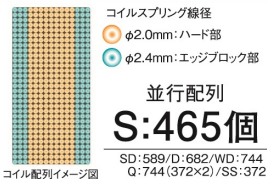

1600クイーンマットレス
(2枚分割タイプ)
W1600×L1950×H250

187,000円(税別) 才数 28.8 個口数 2

(コイル数:429×2)

グランメモリー ファスト

●主材質／ちょうちん型ばね(並行配列5.5巻きポケットコイル)・抗菌綿・ウレタン・フェルト

●色／ブラック

- ポケットコイル ●防ダニ抗菌防臭綿入り
- 高反発ウレタンフォームプロファイル加工
- 線径2.0mm/2.4mm ●線材:硬鋼線C種

クイーンサイズは2枚分割タイプとなります

受注生産品は、受注後出荷に約20日かかります
受注後キャンセル不可

※セミシングルサイズ、ワイドダブルサイズ、クイーンサイズのみ

高反発ウレタンフォームプロファイル加工

左右に配列したバネが
寝返り時の落ち込みを防止

コイルスプリング線径
●φ2.0mm:ハード部
●φ2.4mm:エッジブロック部

並行配列
S:465個

SD:589/D:682/WD:744
Q:744(372×2)/SS:372

9

9

970シングルマットレス
W970×L1950×H250

98,500円(税別) 才数 17.5 個口数 1

(コイル数:465)

10

1200セミダブルマットレス
W1200×L1950×H250

117,000円(税別) 才数 21.7 個口数 1