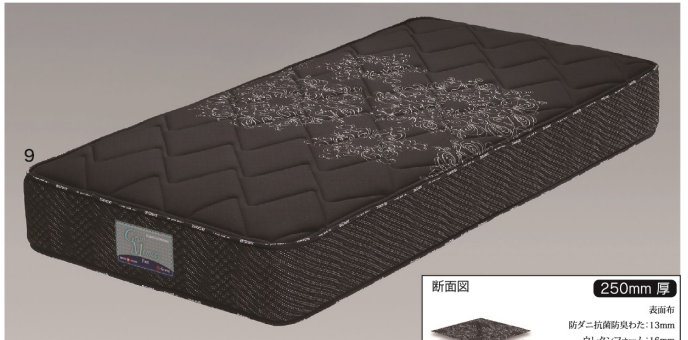

クイーンサイズは2枚分割タイプとなります

受注生産品は、受注後出荷に約20日かかります
受注後キャンセル不可

※セミシングルサイズ、ワイドダブルサイズ、クイーンサイズのみ

高反発ウレタンフォームプロファイル加工

左右に配列したバネが
寝返り時の落ち込みを防止

コイルスプリング線径
●φ2.0mm:ハード部
●φ2.4mm:エッジブロック部

並行配列
S:465個

SD:589/D:682/WD:744
Q:744(372×2)/SS:372

9

9

970シングルマットレス
W970×L1950×H250

98,500円(税別) 才数 17.5 個口数 1

(コイル数:465)

10

1200セミダブルマットレス
W1200×L1950×H250

117,000円(税別) 才数 21.7 個口数 1