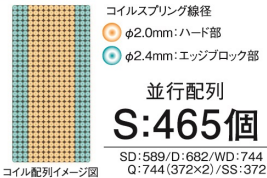

コイルスプリング線径
●φ2.0mm:ハード部
●φ2.4mm:エッジブロック部

並行配列
S:465個

SD:589/D:682/WD:744
Q:744(372×2)/SS:372