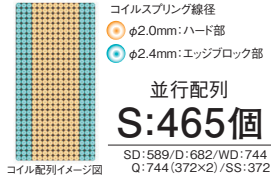

1. **15**
   970シングルマットレス
   W970×L1950×H250
   87,000円(税別) 才数 17.5 個口数 1
   (コイル数:465)
2. **16**
   1200セミダブルマットレス
   W1200×L1950×H250
   109,000円(税別) 才数 21.7 個口数 1
   (コイル数:589)

1. **18 受注生産**
   800セミシングルマットレス
   W800×L1950×H250
   85,500円(税別) 才数 14.4 個口数 1
   (コイル数:372)

1. **19 受注生産**
   1540ワイドダブルマットレス
   W1540×L1950×H250
   153,000円(税別) 才数 27.8 個口数 1
   (コイル数:744)

1. **20 受注生産**
   1600クイーンマットレス
   (2枚分割タイプ)
   W1600×L1950×H250
   174,000円(税別) 才数 28.8 個口数 2
   (コイル数:372×2)