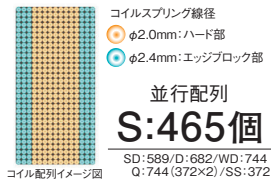

- 7 受注生産**
1540ワイドダブルマットレス
W1540×L1950×H250
150,000円(税別) 才数 27.8 個口数 1
(コイル数:858)

- 8 受注生産**
1600クイーンマットレス
(2枚分割タイプ)
W1600×L1950×H250
171,000円(税別) 才数 28.8 個口数 2
(コイル数:429×2)

グランメモリー ファスト

生産国
日本

受注生産品は、受注後出荷に約20日かかります
受注後キャンセル不可

※セミシングルサイズ、ワイドダブルサイズ、クイーンサイズのみ

●主材質 / ちょうちん型ばね(並行配列5.5巻きポケットコイル)・抗菌綿・ウレタン・フェルト

●色 / ブラック

- ポケットコイル ●防ダニ抗菌防臭綿入り
 - 高反発ウレタンフォームプロファイル加工
 - 線径2.0mm/2.4mm ●線材:硬鋼線C種
- クイーンサイズは2枚分割タイプとなります

高反発ウレタンフォームプロファイル加工

左右に配列したバネが
寝返り時の落ち込みを防止

- 9**
970シングルマットレス
W970×L1950×H250
87,000円(税別) 才数 17.5 個口数 1
(コイル数:465)
- 10**
1200セミダブルマットレス
W1200×L1950×H250
109,000円(税別) 才数 21.7 個口数 1
(コイル数:589)

- 12 受注生産**
800セミシングルマットレス
W800×L1950×H250
85,500円(税別) 才数 14.4 個口数 1
(コイル数:372)