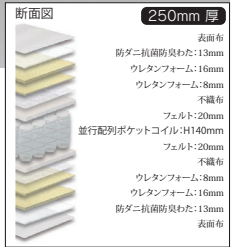

グランユニット 3ゾーン

生産国
日本

3色対応/
ホワイト・グレー・ブラック

受注生産品は、受注後出荷に約20日かかります
受注後キャンセル不可

※セミシングルサイズ、ワイドダブルサイズ、クイーンサイズのみ

●主材質 / ちょうちん型ばね(並行配列6巻きポケットコイル)・抗菌綿・ウレタン・フェルト

- 選べる3カラー ●防ダニ抗菌防臭綿入り
 - 線径(レギュラー部1.80mm)(ハード部2.00mm)(エッジブロック部2.40mm)
- クイーンサイズは2枚分割タイプとなります

- 1・2・3**
970シングルマットレス
W970×L1950×H250
87,000円(税別) 才数 17.5 個口数 1
(コイル数:528)
- 4**
1200セミダブルマットレス
W1200×L1950×H250
107,000円(税別) 才数 21.7 個口数 1
(コイル数:660)

- 6 受注生産**
800セミシングルマットレス
W800×L1950×H250
85,500円(税別) 才数 14.4 個口数 1
(コイル数:429)

- 7 受注生産**
1540ワイドダブルマットレス
W1540×L1950×H250
150,000円(税別) 才数 27.8 個口数 1
(コイル数:858)

- 8 受注生産**
1600クイーンマットレス
(2枚分割タイプ)
W1600×L1950×H250
171,000円(税別) 才数 28.8 個口数 2
(コイル数:429×2)

グランメモリー ファスト

生産国
日本

受注生産品は、受注後出荷に約20日かかります
受注後キャンセル不可