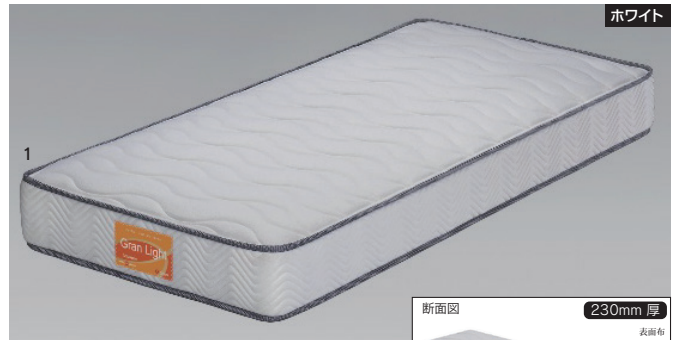

230mm 厚

グランライト アドバンス

●主材質/ちょうちん型ばね(並行配列5.5巻き
ポケットコイル)・抗菌綿・ウレタン・フェルト

●選べる2カラー ●防ダニ抗菌防臭綿入り
●線径2.0mm ●線材:硬鋼線C種

クイーンサイズは2枚分割タイプとなります

2色対応/ホワイト・ブラック

1-2
970シングルマットレス
W970×L1950×H230

79,000円(税別) 才数 16.1 個口数 1
(コイル数:465)

3
1200セミダブルマットレス
W1200×L1950×H230

97,000円(税別) 才数 19.9 個口数 1
(コイル数:589)

4
1400ダブルマットレス
W1400×L1950×H230

115,000円(税別) 才数 23.3 個口数 1
(コイル数:682)

5 受注生産
800セミシングルマットレス
W800×L1950×H230

77,500円(税別) 才数 13.3 個口数 1
(コイル数:372)

6 受注生産
1540ワイドダブルマットレス
W1540×L1950×H230

133,000円(税別) 才数 25.6 個口数 1
(コイル数:744)

7 受注生産
1600クイーンマットレス
(2枚分割タイプ)
W1600×L1950×H230

153,000円(税別) 才数 26.6 個口数 2
(コイル数:372×2)

ひとつひとつ独立したバネが
体の形に合わせて体圧を分散

コイルスプリング線径
φ2.0mm:ハード部

並行配列
S:465個

SD:589/D:682/WD:744
Q:744(372×2)/SS:372

ホワイト