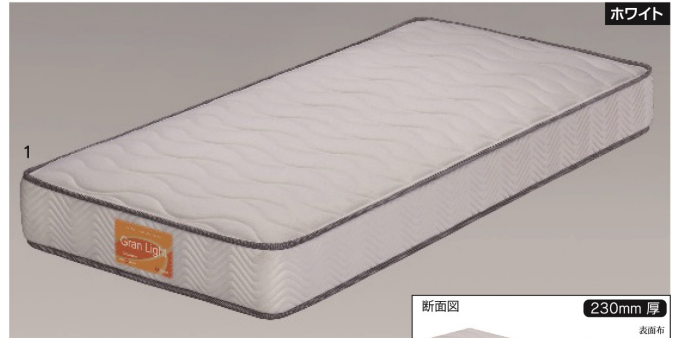

グランライト アドバンス

●主材質/ちょうちん型ばね(並行配列5.5巻き
ポケットコイル)・抗菌綿・ウレタン・フェルト

●選べる2カラー ●防ダニ抗菌防臭綿入り

●線径2.0mm ●線材:硬鋼線C種

クイーンサイズは2枚分割タイプとなります

2色対応/ホワイト・ブラック

1・2
970シングルマットレス
W970×L1950×H230

90,500円(税別) **16.1** **1**
(コイル数:465)

3
1200セミダブルマットレス
W1200×L1950×H230

110,000円(税別) **19.9** **1**
(コイル数:589)

4
1400ダブルマットレス
W1400×L1950×H230

130,000円(税別) **23.3** **1**
(コイル数:682)

5 受注生産
800セミシングルマットレス
W800×L1950×H230

89,000円(税別) **13.3** **1**
(コイル数:372)

6 受注生産
1540ワイドダブルマットレス
W1540×L1950×H230

150,000円(税別) **25.6** **1**
(コイル数:744)

7 受注生産
1600クイーンマットレス
(2枚分割タイプ)
W1600×L1950×H230

174,000円(税別) **26.6** **2**
(コイル数:372×2)

ひとつひとつ独立したバネが
体の形に合わせて体圧を分散

コイルスプリング線径
φ2.0mm:ハード部

並行配列
S:465個

SD:589/D:682/WD:744
Q:744(372×2)/SS:372

グランライト ベーシック

●主材質/ちょうちん型ばね(並行配列5.5巻き
ポケットコイル)・抗菌綿・ウレタン・フェルト

●選べる2カラー ●防ダニ抗菌防臭綿入り

●線径1.9mm ●線材:硬鋼線C種

クイーンサイズは2枚分割タイプとなります

2色対応/ホワイト・ブラック