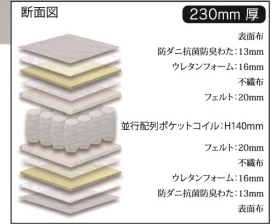

グランライト アドバンス

●主材質/ちょうちん型ばね(並行配列5.5巻き
ポケットコイル)・抗菌綿・ウレタン・フェルト

●選べる2カラー ●防ダニ抗菌防臭綿入り

●線径2.0mm ●線材:硬鋼線C種

クイーンサイズは2枚分割タイプとなります

2色対応/ホワイト・ブラック

1・2
970シングルマットレス
W970×L1950×H230

90,500円(税別) **16.1** **1**
(コイル数:465)

3
1200セミダブルマットレス
W1200×L1950×H230

110,000円(税別) **19.9** **1**
(コイル数:589)

4
1400ダブルマットレス
W1400×L1950×H230

130,000円(税別) **23.3** **1**
(コイル数:682)

5 受注生産
800セミシングルマットレス
W800×L1950×H230

89,000円(税別) **13.3** **1**
(コイル数:372)

6 受注生産
1540ワイドダブルマットレス
W1540×L1950×H230

150,000円(税別) **25.6** **1**
(コイル数:744)

7 受注生産
1600クイーンマットレス
(2枚分割タイプ)
W1600×L1950×H230

174,000円(税別) **26.6** **2**
(コイル数:372×2)

ひとつひとつ独立したバネが
体の形に合わせて体圧を分散

コイルスプリング線径
φ2.0mm:ハード部

並行配列
S:465個

SD:589/D:682/WD:744
Q:744(372×2)/SS:372

グランライト ベーシック

●主材質/ちょうちん型ばね(並行配列5.5巻き
ポケットコイル)・抗菌綿・ウレタン・フェルト

●選べる2カラー ●防ダニ抗菌防臭綿入り

●線径1.9mm ●線材:硬鋼線C種

クイーンサイズは2枚分割タイプとなります

2色対応/ホワイト・ブラック