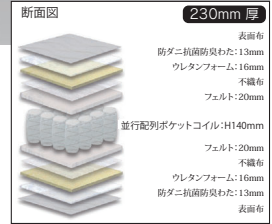

6 受注生産  
1540ワイドダブルマットレス  
W1540×L1950×H230

133,000円(税別) 才数 25.6 個口数 1  
(コイル数:744)

7 受注生産  
1600クイーンマットレス  
(2枚分割タイプ)  
W1600×L1950×H230

153,000円(税別) 才数 26.6 個口数 2  
(コイル数:372×2)

ひとつひとつ独立したバネが  
体の形に合わせて体圧を分散

コイル配列イメージ図

コイルスプリング線径  
φ2.0mm:ハード部

並行配列  
S:465個

SD:589/D:682/WD:744  
Q:744(372×2)/SS:372

ホワイト

230mm 厚

表面布  
防ダニ抗菌防臭わた:13mm  
ウレタンフォーム:16mm  
不織布  
フェルト:120mm  
並行配列ポケットコイル:H40mm  
フェルト:20mm  
不織布  
ウレタンフォーム:16mm  
防ダニ抗菌防臭わた:13mm  
表面布

## グランライト ベーシック

●主材質/ちょうちん型ばね(並行配列5.5巻き  
ポケットコイル)・抗菌綿・ウレタン・フェルト

●選べる2カラー ●防ダニ抗菌防臭綿入り  
●線径1.9mm ●線材:硬鋼線C種

クイーンサイズは2枚分割タイプとなります

2色対応/ホワイト・ブラック

8-9  
970シングルマットレス  
W970×L1950×H220

69,000円(税別) 才数 15.4 個口数 1  
(コイル数:450)