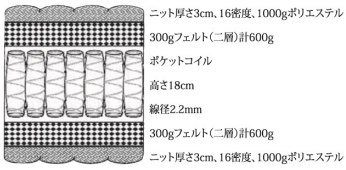

## スプラウト(ポケットコイル)

●主材質/布(ニット)・ポケットコイル

●色/ホワイト

●生産国/中国

**1**  
970シングルマットレス  
W970×L1950×H210  
43,500円(税別) 才数 14.7 個口数 1  
(コイル数:450)

**2**  
1200セミダブルマットレス  
W1200×L1950×H210  
53,500円(税別) 才数 18.2 個口数 1  
(コイル数:570)

**3**  
1400ダブルマットレス  
W1400×L1950×H210  
62,500円(税別) 才数 21.2 個口数 1  
(コイル数:660)

## シープ(ポケットコイル)

●主材質/ポケットコイル

●色/グレー

●生産国/中国

**4**  
970シングルマットレス  
W970×L1950×H210  
41,000円(税別) 才数 14.7 個口数 1  
(コイル数:450)

**5**  
1200セミダブルマットレス  
W1200×L1950×H210  
50,000円(税別) 才数 18.2 個口数 1  
(コイル数:570)