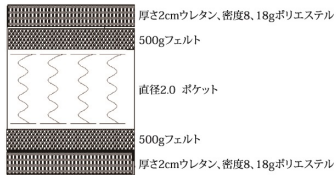

## スプラウト(ポケットコイル)

●主材質/布(ニット)・ポケットコイル

●色/ホワイト

●生産国/中国

**1**  
970シングルマットレス  
W970×L1950×H210  
43,500円(税別) 才数 14.7 個口数 1  
(コイル数:450)

**2**  
1200セミダブルマットレス  
W1200×L1950×H210  
53,500円(税別) 才数 18.2 個口数 1  
(コイル数:570)

## シープ(ポケットコイル)

●主材質/ポケットコイル

●色/グレー

●生産国/中国

**4**  
970シングルマットレス  
W970×L1950×H210  
41,000円(税別) 才数 14.7 個口数 1  
(コイル数:450)

**5**  
1200セミダブルマットレス  
W1200×L1950×H210  
50,000円(税別) 才数 18.2 個口数 1  
(コイル数:570)