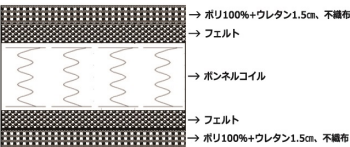

シープ(ボンネルコイル)

- 主材質/ボンネルコイル
- 色/グレー
- 生産国/中国

1
970シングルマットレス
W970×L1950×H180
31,000円(税別) 才数 12.6 個口数 1
(コイル数:279)

2
1200セミダブルマットレス
W1200×L1950×H180
38,000円(税別) 才数 15.6 個口数 1
(コイル数:341)

3
1400ダブルマットレス
W1400×L1950×H180
44,000円(税別) 才数 18.2 個口数 1
(コイル数:403)

オーブ

- 主材質/ポリエステル100%・ボンネルコイル
- 色/ホワイト
- 生産国/中国

- 張地は、高級生地によく使用されるキルティング加工
- 手触りの質感も良いです

POINT 1 寝めの安心地
連結スプリングで、体重を面でしっかりと支える構造で、畳ベッドなど硬めの寝心地が好きな方へおススメのボンネル構造です。

POINT 2 耐久性
パネが連結しているため、ボンネルコイルはポケットコイルより丈夫で長く使えるうえ、コスト面でも優れています。