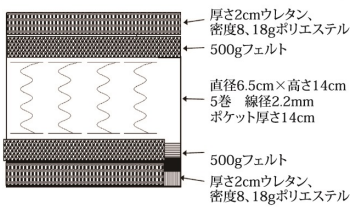

シープ(ボンネルコイル)

- 主材質/ボンネルコイル
- 色/グレー
- 生産国/中国

1
970シングルマットレス
W970×L1950×H180
31,000円(税別) 才数 12.6 個口数 1
(コイル数:279)

2
1200セミダブルマットレス
W1200×L1950×H180
38,000円(税別) 才数 15.6 個口数 1
(コイル数:341)

3
1400ダブルマットレス
W1400×L1950×H180
44,000円(税別) 才数 18.2 個口数 1
(コイル数:403)