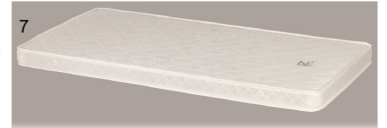

シープ(ボンネルコイル)

- 主材質/ボンネルコイル
- 色/グレー
- 生産国/中国

1
970シングルマットレス
W970×L1950×H180
31,000円(税別) 才数 12.6 個口数 1
(コイル数:279)

2
1200セミダブルマットレス
W1200×L1950×H180
38,000円(税別) 才数 15.6 個口数 1
(コイル数:341)

3
1400ダブルマットレス
W1400×L1950×H180
44,000円(税別) 才数 18.2 個口数 1
(コイル数:403)

オーブ

- 主材質/ポリエステル100%・ボンネルコイル
- 色/ホワイト
- 生産国/中国

- 張地は、高級生地によく使用されるキルティング加工
- 手触りの質感も良いです

POINT 1 寝めの安心地
連結スプリングで、体重を面でしっかりと支える構造で、畳ベッドなど硬めの寝心地が好きな方へおススメのボンネル構造です。

POINT 2 耐久性
パネが連結しているため、ボンネルコイルはポケットコイルより丈夫で長く使えるうえ、コスト面でも優れています。

イメージ画像

4
970シングルマットレス
W970×L1950×H180
29,500円(税別) 才数 12 個口数 1
(コイル数:279)

5
1200セミダブルマットレス
W1200×L1950×H180
35,000円(税別) 才数 14 個口数 1
(コイル数:341)

6
1400ダブルマットレス
W1400×L1950×H180
41,500円(税別) 才数 17 個口数 1
(コイル数:403)

7
970薄型シングルマットレス
W970×L1950×H110
25,000円(税別) 才数 8 個口数 1
(コイル数:279)

N1034E

- 主材質/ポリエステル100%・ボンネルコイル
- 色/アイボリー
- 生産国/中国

- 寝心地やや硬め
- 生地の柄が少々変わる場合も御座います

8
970シングルマットレス
W970×L1950×H180
30,000円(税別) 才数 12 個口数 1
(コイル数:270)