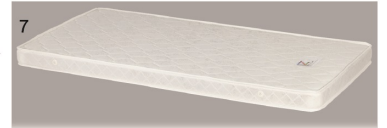

## オーブ

- 主材質/ポリエステル100%・ボンネルコイル
- 色/ホワイト
- 生産国/中国

- 張地は、高級生地によく使用されるキルティング加工
- 手触りの質感も良いです

**POINT 1** 寝めの安心地  
連結スプリングで、体重を面でしっかりと支える構造で、畳ベッドなど硬めの寝心地が好きな方へおススメのボンネル構造です。

**POINT 2** 耐久性  
パネが連結しているため、ボンネルコイルはポケットコイルより丈夫で長く使えるうえ、コスト面でも優れています。

イメージ画像

**4**  
970シングルマットレス  
W970×L1950×H180  
29,500円(税別) 才数 12 個口数 1  
(コイル数:279)

**5**  
1200セミダブルマットレス  
W1200×L1950×H180  
35,000円(税別) 才数 14 個口数 1  
(コイル数:341)

**6**  
1400ダブルマットレス  
W1400×L1950×H180  
41,500円(税別) 才数 17 個口数 1  
(コイル数:403)

**7**  
970薄型シングルマットレス  
W970×L1950×H110  
25,000円(税別) 才数 8 個口数 1  
(コイル数:279)