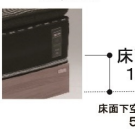

ニーナ

- 主材質/MDF・3Dシート
- 床板仕様/LVLスノコ(厚=17mm) (スノコ止)
- LEDライト付
- コンセント付
- フット30mm厚

2色対応/
グレー・ダークブラウン

1・2
990シングルフレーム
W990×L2120×H800
67,000円 (税別) 才数 9.6 個口数 3

3
1220セミダブルフレーム
W1220×L2120×H800
80,500円 (税別) 才数 10.4 個口数 3

4
1420ダブルフレーム
W1420×L2120×H800
92,000円 (税別) 才数 12 個口数 3

ビネット

- 主材質/ホワイトナチュラル・ナチュラル・グレー・ダークブラウン: オーク柄
プリント紙化粧繊維板
ブラウン: ウォールナット柄
プリント紙化粧繊維板

- 床板仕様/布張り床板
- 生産国/中国
- 選べる4サイズ×5カラー
- 床面高さ2段階調整(H150, H260)
- 床下空間高さ(H5, H110)
- 省スペース対応(全長199.5cm)
- 1口コンセント
- 携帯電話などの充電に便利です
S,SDサイズ:右側1箇所 D,WDサイズ:左右各1箇所
(合計2箇所)

- 5色対応/
ホワイトナチュラル(木目)・
ナチュラル(木目)・
ブラウン(木目)・
ダークブラウン(木目)・
グレー(木目)

ロータイプ時
脚部取外し

ハイタイプ時
脚部組付

5・6・7・8・9
1000シングルフレーム
W1000×L1995×H800
67,500円 (税別) 才数 7.3 個口数 3

10
1230セミダブルフレーム
W1230×L1995×H800
80,500円 (税別) 才数 8.7 個口数 3

11
1430ダブルフレーム
W1430×L1995×H800
92,000円 (税別) 才数 9.9 個口数 3

12
1570ワイドダブルフレーム
W1570×L1995×H800
105,000円 (税別) 才数 10.8 個口数 3

ノーチェ

- 主材質/MDF・強化シート
- 塗装/ウレタン
- 床板仕様/LVLスノコ9mm
- 色/グレー/ブラック
- 生産国/中国
- 隠しLEDライト付(特許取得商品)
- シングル・セミダブルサイズは中央1箇所1口コンセント付、ダブル・クイーンサイズには左右1箇所1口コンセント付