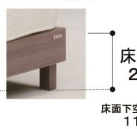

ニーナ

- 主材質/MDF・3Dシート
- 床板仕様/LVLスノコ(厚=17mm) (スノコ止)
- LEDライト付
- コンセント付
- フット30mm厚

2色対応/
グレー・ダークブラウン

1・2
990シングルフレーム
W990×L2120×H800
67,000円 (税別) 才数 9.6 個口数 3

3
1220セミダブルフレーム
W1220×L2120×H800
80,500円 (税別) 才数 10.4 個口数 3

4
1420ダブルフレーム
W1420×L2120×H800
92,000円 (税別) 才数 12 個口数 3

ビネット

- 主材質/ホワイトナチュラル・ナチュラル・グレー・ダークブラウン: オーク柄
プリント紙化粧繊維板
ブラウン: ウォールナット柄
プリント紙化粧繊維板

- 床板仕様/布張り床板
- 生産国/中国
- 選べる4サイズ×5カラー
- 床面高さ2段階調整(H150, H260)
- 床下空間高さ(H5, H110)
- 省スペース対応(全長199.5cm)
- 1口コンセント
- 携帯電話などの充電に便利です
S,SDサイズ:右側1箇所 D,WDサイズ:左右各1箇所
(合計2箇所)

- 5色対応/
ホワイトナチュラル(木目)・
ナチュラル(木目)・
ブラウン(木目)・
ダークブラウン(木目)・
グレー(木目)

ロータイプ時
脚部取外し

ハイタイプ時
脚部組付

5・6・7・8・9
1000シングルフレーム
W1000×L1995×H800
67,500円 (税別) 才数 7.3 個口数 3

10
1230セミダブルフレーム
W1230×L1995×H800
80,500円 (税別) 才数 8.7 個口数 3

11
1430ダブルフレーム
W1430×L1995×H800
92,000円 (税別) 才数 9.9 個口数 3

12
1570ワイドダブルフレーム
W1570×L1995×H800
105,000円 (税別) 才数 10.8 個口数 3

ノーチェ

- 主材質/MDF・強化シート
- 塗装/ウレタン
- 床板仕様/LVLスノコ9mm
- 色/グレー/ブラック
- 生産国/中国
- 隠しLEDライト付(特許取得商品)
- シングル・セミダブルサイズは中央1箇所1口コンセント付、ダブル・クイーンサイズには左右1箇所1口コンセント付