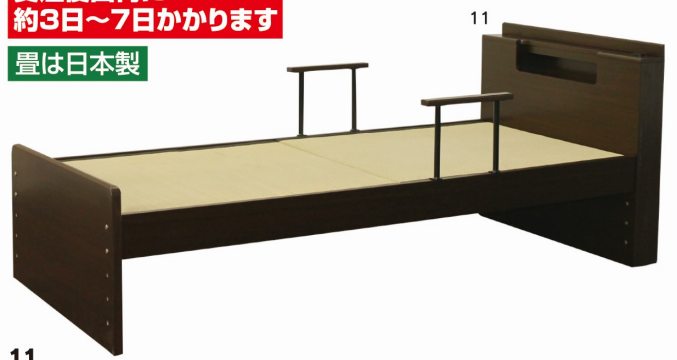

8
1230セミダブルタタミベッド
(ロング)
(手すり1本付)
W1230×L2100×H800(380)
155,000円(税別) 才数 14.3 梱包数 5

9
オプション
追加手すり
W50×D500×H440(300)
15,500円(税別) 才数 0.6 梱包数 1

TFB-290

- 主材質 / プリント化粧板
- 塗装 / ウレタン
- 色 / ブラウン
- 生産国 / 中国(本体)

- 手すり標準装備、コンセント、LEDライト付
- 床板高さ4段階調整可能
- フットヘッドボードには手すり替わりに使用できるくり抜き加工を施行
- 国産畳を使用した、小物等を置けるLEDライトコンセントが付いた宮付タイプの畳ベッド

受注後出荷に
約3日~7日かかります

畳は日本製

10
1000シングルタタミベッド
W1000×L2200×H860(215/290/365/440)
120,000円(税別) 才数 18 梱包数 5

TFB-260

- 主材質 / プリント化粧板
- 塗装 / ウレタン
- 色 / ダークブラウン
- 生産国 / 中国(本体)

- 手すり標準装備、コンセント付
- 床板高さ4段階調整可能
- 国産畳を使用した、小物等を置けるコンセントがついた宮付タイプの畳ベッド

受注後出荷に
約3日~7日かかります

畳は日本製

11
980シングルタタミベッド
W980×L2140×H855(215/290/365/440)
113,000円(税別) 才数 14.9 梱包数 5

スミカ

- 主材質/タモ突板・無垢・タモ柄プリント紙
- 塗装/ウレタン樹脂
- 床板仕様/LVLスノコ
- 生産国/中国(本体)

- 選べる3タイプ・2カラー・2サイズ
- 国産量使用(S:1枚式、SD:2枚式)
- 床面高調整2段階
- LED照明(1.6W×2個)キャビネットタイプのみ
- スライドカバー付2口コンセント(1500Wまで)キャビネットフラットのみ