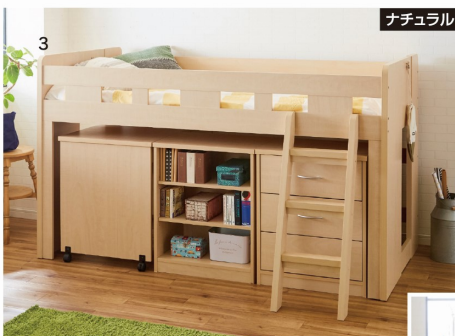

- 便利なデスクキャスター仕様や収納にヘッドフット
のハンガーツマミ
- 第三者垂直耐荷重試験180kg以上クリア
- ハンコ踏板補強仕様
- 可動棚板2枚付の3段シェルフ
- シンプルデザインに様々な機能を詰め込んだシ
ステムベッド

3・4・5・6
1030システムベッド
W1030×L2060×H1180
138,000円(税別) 才数 26 梱包数 7
デスク: W1000×D590×H720
チェスト(棚タイプ・引出しタイプ)
W590×D400×H720