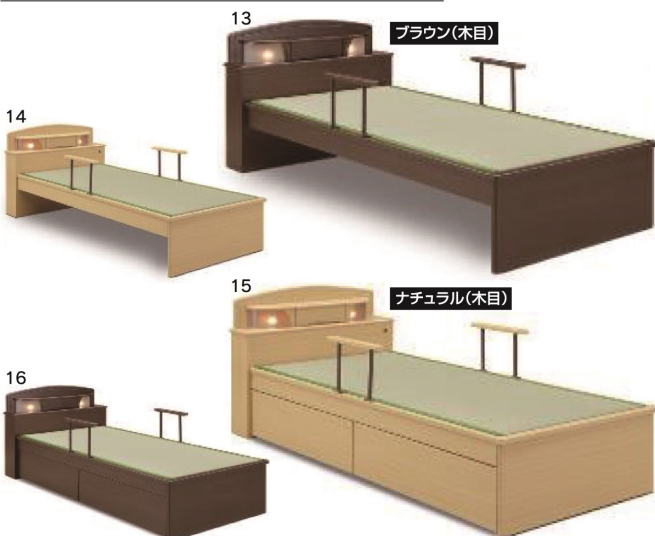

12
1240セミダブルタタミベッド
W1240×D2145×H670(400)

120,000円(税別) 才数 14.5 梱包数 4

雅

- 主材質/MDFシート貼り
- 床板仕様/シート貼りスノコ
- 生産国/中国(本体)

- 引出しBOXタイプ
- 引出しはスライドレール付です
- 畳は国産の天然い草を使用しています
- ライト付です
- 手摺りは5ヶ所移動可能です

畳は日本製

2色対応/ブラウン(木目)・ナチュラル(木目)