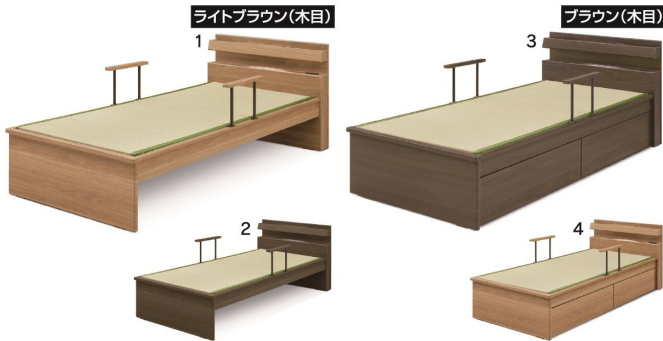

13-14
1010シングルタタミベッド(BOX無)
W1010×L2215×H860(415)

100,000円(税別) 才数 15 梱包数 5

15-16
1010シングルタタミベッド(BOX付)
W1010×L2215×H860(415)

130,000円(税別) 才数 28.1 梱包数 7

アルファ

- 主材質/MDFシート貼り
- 床板仕様/シート貼りスノコ
- 生産国/中国(本体)

- 引出しBOXタイプ
- 引出しはスライドレール付です
- 畳は国産の天然い草を使用しています
- 2口コンセントとLEDライト付です
- 手摺りは5ヶ所移動可能です

畳は日本製

2色対応/ナチュラル(木目)・ブラウン(木目)

17-18
990シングルタタミベッド
(BOX無)
W990×L2155×H820(415)

100,000円(税別) 才数 13.1 梱包数 5

19-20
990シングルタタミベッド
(BOX付)
W990×L2155×H820(415)

130,000円(税別) 才数 25.6 梱包数 7

Bed
システム

セリーヌ

- 主材質/MDF強化紙
- 床板仕様/シート貼りスノコ
- 生産国/中国(本体)

- ヘッドボードは小物が置ける薄型キャビネットタイプで2口コンセントとLEDダウンライト付です
- 引出しはスライドレール付です
- 引出しBOXタイプ
- 手摺りは5ヶ所移動可能です
- 畳は国産の天然い草を使用しています

畳は日本製

2色対応/ライトブラウン(木目)・ブラウン(木目)

1・2
980シングル畳ベッド(BOX無)
W980×L2150×H810(415)
90,500円(税別) 才数14 梱口数5