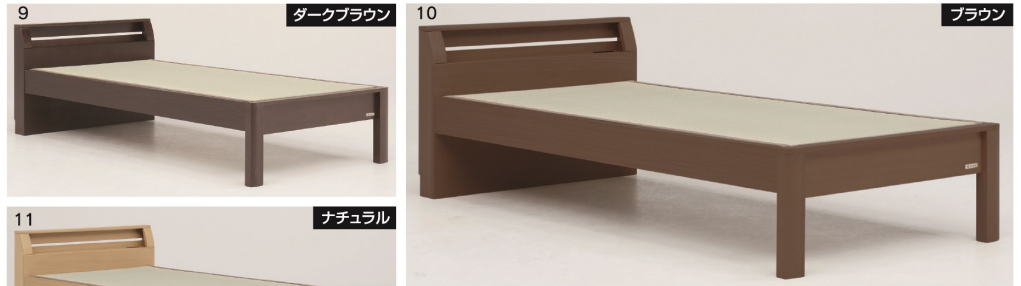

174,000円(税別) 才数 18 梱包数 5

7
オプション
980引出し(2杯1セット)
W980×D505×H275

43,000円(税別) 才数 2.7 梱包数 1

8
オプション
440手すり(1本)
W440×D45×H420

11,500円(税別) 才数 0.4 梱包数 1

天音(あまね)

- 主材質/タモ突板・タモ無垢・プリント紙化粧繊維板
- 塗装/ウレタン樹脂
- 床板仕様/LVL
- 生産国/中国(本体)

- 選べる3カラー・2サイズ
- すのこタイプ+四方受け棧
- 二段棚上段奥行:65mm/下段奥行:80mm
- スライドカバー付2口コンセント(1500W)
- サイドレール下空間高さ260mm
- 国産量使用(S:1枚式、SD:2枚式)

3色対応/ダークブラウン・ブラウン・ナチュラル

畳は日本製

9-10-11
1010シングルタタミベッド
W1010×D2145×H670(400)

97,000円(税別) 才数 12 梱包数 4