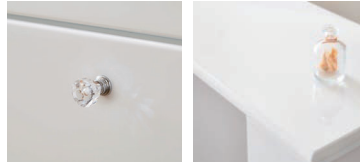

1
1050システムベッド
W1050×L2030×H1220
368,000円(税別) (才数 35) (個口数 9)
デスク: W1200×D530×H715
チェスト: W850×D440×H715
ハンガーラック: W1035×D420×H790

ハイジ/クララ

生産国
日本

●主材質/MDF・強化シート

●塗装/エナメル鏡面

●色/ホワイト

- エナメル鏡面が綺麗な国産組換式システムベッド
- シェルフの向きは、外向き・内向き自由自在
- 背面化粧仕上げ
- デスクとチェストは隠しキャスター仕様