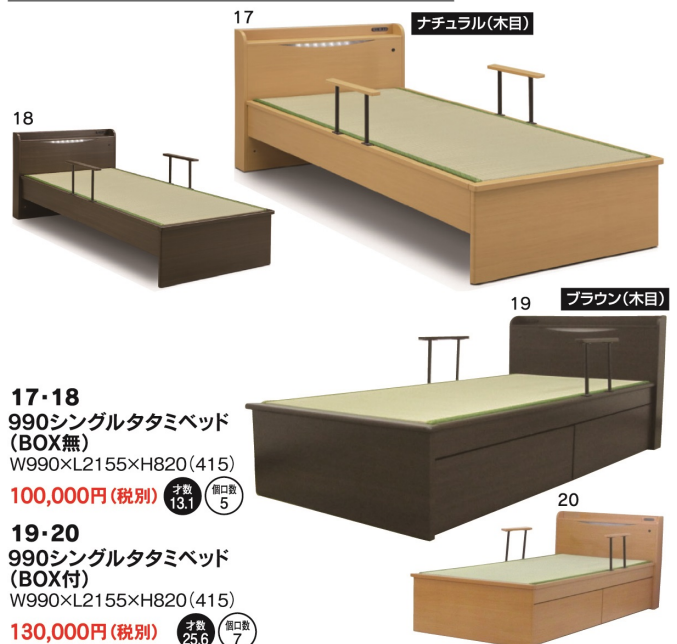

17-18
990シングルタタミベッド
(BOX無)
W990×L2155×H820(415)

100,000円(税別) 才数 13.1 梱包数 5

19-20
990シングルタタミベッド
(BOX付)
W990×L2155×H820(415)

130,000円(税別) 才数 25.6 梱包数 7

Bed
システム