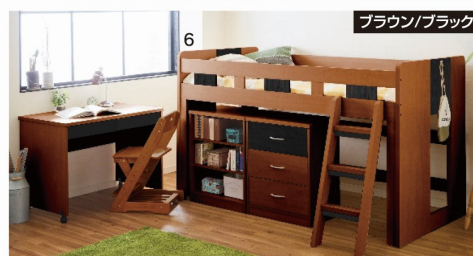

- 便利なデスクキャスター仕様や収納にヘッドフット
のハンガーツマミ
- 第三者垂直耐荷重試験180kg以上クリア
- ハンコ踏板補強仕様
- 可動棚板2枚付の3段シェルフ
- シンプルデザインに様々な機能を詰め込んだシ
ステムベッド

3・4・5・6
1030システムベッド
W1030×L2060×H1180
138,000円(税別) 才数 26 梱包数 7
デスク: W1000×D590×H720
チェスト(棚タイプ・引出しタイプ)
W590×D400×H720