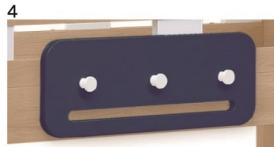

本体2色対応/ナチュラル・グレイージュ

ハンガーパネル5色対応/ネイビー・ライトグリーン・ライトピンク・ライトブルー・ホワイト