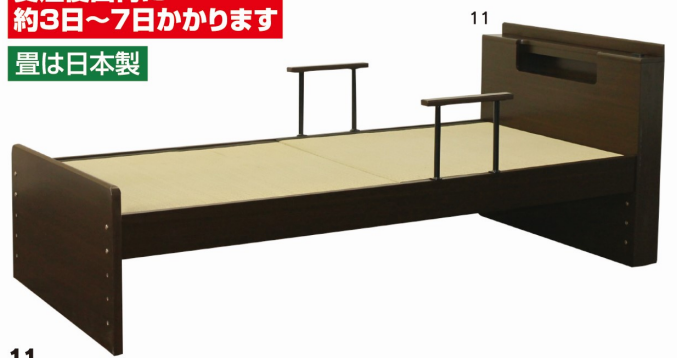

11
980シングルタタミベッド
W980×L2140×H855(215/290/365/440)
113,000円(税別) 才数 14.9 梱包数 5