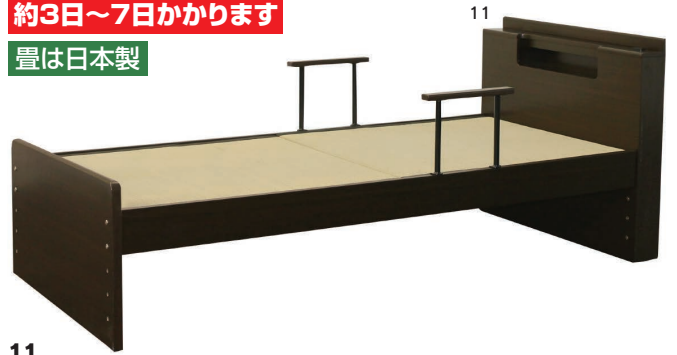

11
980シングルタタミベッド
W980×L2140×H855(215/290/365/440)
113,000円(税別) 才数 14.9 梱包数 5