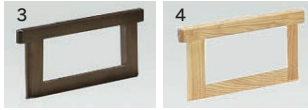

西海

2色対応 / ブラウン・ナチュラル

- 主材質 / ブラックアッシュ
- 塗装 / ウレタン
- 床板仕様 / LVLスノコ
- 手すりは別売品
- 畳面は床より400mm
- 2口コンセント付

生産国
日本

ナチュラル

1・2
1090シングルタタミベッド
W1091×L2092×H750(400)
105,000円(税別) 才数 13.6 梱包数 4

3・4
オプション
450手すり
W450×D23×H200
8,500円(税別) 才数 0.2 梱包数 1

シルキーⅢ

生産国
日本

- 主材質 / イエローポプラ
- 塗装 / ウレタン
- 床板仕様 / 畳
- カラー / ブラウン
- 手すり1本付
(片側2ヶ所移動可能・立ち上がりのサポート・布団止めに)
- 標準サイズ
(長さ2000mm・座面高さ調整5段階)
- ロングサイズ
(長さ2100mm・座面高さ固定)
- ※榻付ヘッドボードタイプは「シルキーⅢ榻付」になります

シルキーⅢロングのフットボード