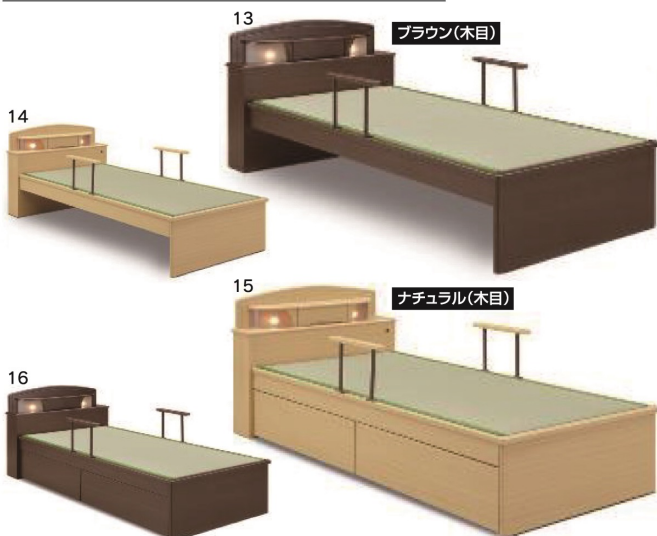

7
オプション
980引出し(2杯1セット)
W980×D505×H275

43,000円(税別) 才数 2.7 梱包数 1

8
オプション
440手すり(1本)
W440×D45×H420

11,500円(税別) 才数 0.4 梱包数 1

天音(あまね)

- 主材質/タモ突板・タモ無垢・プリント紙化粧繊維板
- 塗装/ウレタン樹脂
- 床板仕様/LVL
- 生産国/中国(本体)

- 選べる3カラー・2サイズ
- すのこタイプ+四方受け棧
- 二段棚上段奥行:65mm/下段奥行:80mm
- スライドカバー付2口コンセント(1500W)
- サイドレール下空間高さ260mm
- 国産畳使用(S:1枚式、SD:2枚式)

3色対応/ダークブラウン・ブラウン・ナチュラル

畳は日本製

9-10-11
1010シングルタタミベッド
W1010×D2145×H670(400)

97,000円(税別) 才数 12 梱包数 4

12
1240セミダブルタタミベッド
W1240×D2145×H670(400)

120,000円(税別) 才数 14.5 梱包数 4

雅

- 主材質/MDFシート貼り
- 床板仕様/シート貼りスノコ
- 生産国/中国(本体)

- 引出しBOXタイプ
- 引出しはスライドレール付です
- 畳は国産の天然い草を使用しています
- ライト付です
- 手摺りは5ヶ所移動可能です

畳は日本製

2色対応/ブラウン(木目)・ナチュラル(木目)

13-14
1010シングルタタミベッド(BOX無)
W1010×L2215×H860(415)

100,000円(税別) 才数 15 梱包数 5

15-16
1010シングルタタミベッド(BOX付)
W1010×L2215×H860(415)