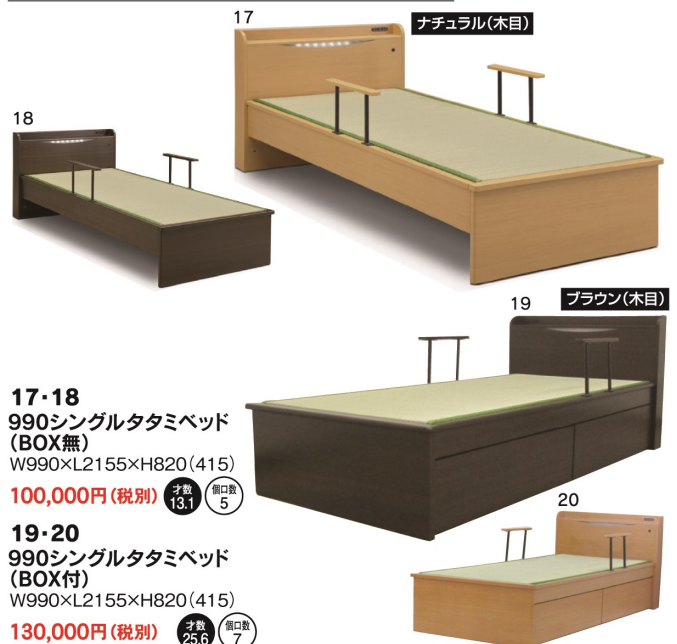

- 引出しBOXタイプ
- 引出しはスライドレール付です
- 畳は国産の天然い草を使用しています
- ライト付です
- 手摺りは5ヶ所移動可能です

畳は日本製

2色対応/ブラウン(木目)・ナチュラル(木目)

13-14
1010シングルタタミベッド(BOX無)
W1010×L2215×H860(415)

100,000円(税別) 才数 15 梱包数 5

15-16
1010シングルタタミベッド(BOX付)
W1010×L2215×H860(415)

130,000円(税別) 才数 28.1 梱包数 7

アルファ

- 主材質/MDFシート貼り
- 床板仕様/シート貼りスノコ
- 生産国/中国(本体)

- 引出しBOXタイプ
- 引出しはスライドレール付です
- 畳は国産の天然い草を使用しています
- 2口コンセントとLEDライト付です
- 手摺りは5ヶ所移動可能です

畳は日本製

2色対応/ナチュラル(木目)・ブラウン(木目)

17-18
990シングルタタミベッド
(BOX無)
W990×L2155×H820(415)

100,000円(税別) 才数 13.1 梱包数 5

19-20
990シングルタタミベッド
(BOX付)
W990×L2155×H820(415)

130,000円(税別) 才数 25.6 梱包数 7