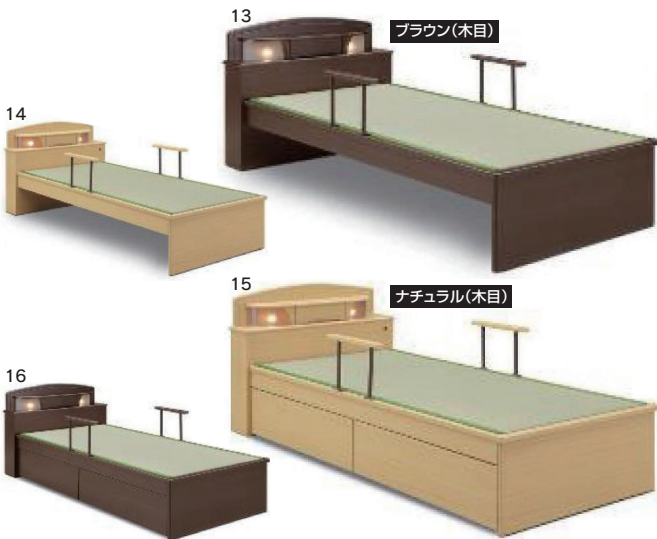

7
オプション
980引出し(2杯1セット)
W980×D505×H275

37,500円(税別) 才数 2.7 梱包数 1

8
オプション
440手すり(1本)
W440×D45×H420

11,000円(税別) 才数 0.4 梱包数 1

天音(あまね)

- 主材質/タモ突板・タモ無垢・プリント紙化粧繊維板
- 塗装/ウレタン樹脂
- 床板仕様/LVL
- 生産国/中国(本体)

- 選べる3カラー・2サイズ
- すのこタイプ+四方受け棧
- 二段棚上段奥行:65mm/下段奥行:80mm
- スライドカバー付2口コンセント(1500W)
- サイドレール下空間高さ260mm
- 国産畳使用(S:1枚式、SD:2枚式)

3色対応/ダークブラウン・ブラウン・ナチュラル

畳は日本製

9-10-11
1010シングルタタミベッド
W1010×D2145×H670(400)
97,000円(税別) 才数 12 梱包数 4

12
1240セミダブルタタミベッド
W1240×D2145×H670(400)
120,000円(税別) 才数 14.5 梱包数 4

雅

- 主材質/MDFシート貼り
- 床板仕様/シート貼りスノコ
- 生産国/中国(本体)

- 引出しBOXタイプ
- 引出しはスライドレール付です
- 畳は国産の天然い草を使用しています
- ライト付です
- 手摺りは5ヶ所移動可能です

畳は日本製

2色対応/ブラウン(木目)・ナチュラル(木目)

13-14
1010シングルタタミベッド(BOX無)
W1010×L2215×H860(415)
100,000円(税別) 才数 15 梱包数 5

15-16
1010シングルタタミベッド(BOX付)
W1010×L2215×H860(415)
130,000円(税別) 才数 28.1 梱包数 7