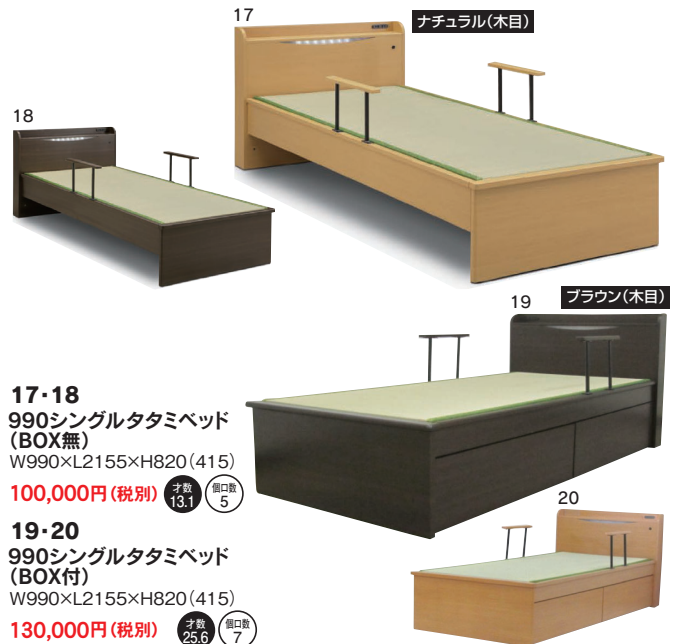

3色対応/ダークブラウン・ブラウン・ナチュラル

畳は日本製

9-10-11
1010シングルタタミベッド
W1010×D2145×H670(400)
97,000円(税別) 才数 12 梱包数 4

12
1240セミダブルタタミベッド
W1240×D2145×H670(400)
120,000円(税別) 才数 14.5 梱包数 4

雅

- 主材質/MDFシート貼り
- 床板仕様/シート貼りスノコ
- 生産国/中国(本体)

- 引出しBOXタイプ
- 引出しはスライドレール付です
- 畳は国産の天然い草を使用しています
- ライト付です
- 手摺りは5ヶ所移動可能です

畳は日本製

2色対応/ブラウン(木目)・ナチュラル(木目)

13-14
1010シングルタタミベッド(BOX無)
W1010×L2215×H860(415)
100,000円(税別) 才数 15 梱包数 5

15-16
1010シングルタタミベッド(BOX付)
W1010×L2215×H860(415)
130,000円(税別) 才数 28.1 梱包数 7

アルファ

- 主材質/MDFシート貼り
- 床板仕様/シート貼りスノコ
- 生産国/中国(本体)

- 引出しBOXタイプ
- 引出しはスライドレール付です
- 畳は国産の天然い草を使用しています
- 2口コンセントとLEDライト付です
- 手摺りは5ヶ所移動可能です

畳は日本製

2色対応/ナチュラル(木目)・ブラウン(木目)

17-18
990シングルタタミベッド
(BOX無)
W990×L2155×H820(415)
100,000円(税別) 才数 13.1 梱包数 5

19-20
990シングルタタミベッド
(BOX付)
W990×L2155×H820(415)
130,000円(税別) 才数 25.6 梱包数 7