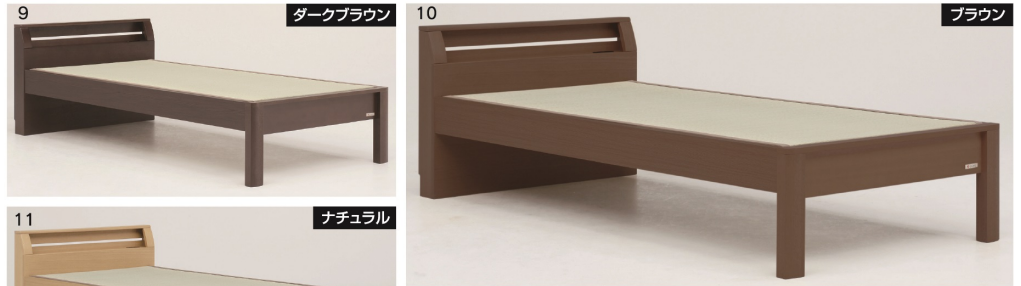

7
オプション
980引出し(2杯1セット)
W980×D505×H275

43,000円(税別) 才数 2.7 梱包数 1

8
オプション
440手すり(1本)
W440×D45×H420

11,500円(税別) 才数 0.4 梱包数 1

天音(あまね)

- 主材質/タモ突板・タモ無垢・プリント紙化粧繊維板
- 塗装/ウレタン樹脂
- 床板仕様/LVL
- 生産国/中国(本体)

- 選べる3カラー・2サイズ
- すのこタイプ+四方受け棧
- 二段棚上段奥行:65mm/下段奥行:80mm
- スライドカバー付2口コンセント(1500W)
- サイドレール下空間高さ260mm
- 国産畳使用(S:1枚式、SD:2枚式)

3色対応/ダークブラウン・ブラウン・ナチュラル

畳は日本製

9-10-11
1010シングルタタミベッド
W1010×D2145×H670(400)

97,000円(税別) 才数 12 梱包数 4

12
1240セミダブルタタミベッド
W1240×D2145×H670(400)

120,000円(税別) 才数 14.5 梱包数 4

雅

- 主材質/MDFシート貼り
- 床板仕様/シート貼りスノコ
- 生産国/中国(本体)