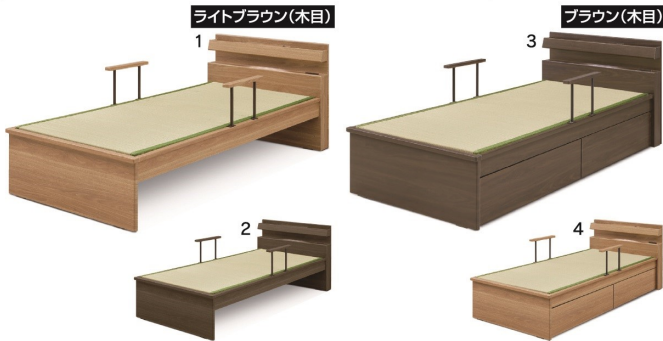

セリーヌ

- 主材質/MDF強化紙
- 床板仕様/シート貼りスノコ
- 生産国/中国(本体)

- ヘッドボードは小物が置ける薄型キャビネットタイプで2口コンセントとLEDダウンライト付です
- 引出しはスライドレール付です
- 引出しBOXタイプ
- 手摺りは5ヶ所移動可能です
- 畳は国産の天然い草を使用しています

畳は日本製

2色対応/ライトブラウン(木目)・ブラウン(木目)

1・2
980シングル畳ベッド(BOX無)
W980×L2150×H810(415)
90,500円(税別) 才数14 梱口数5

3・4
980シングル畳ベッド(BOX付)
W980×L2150×H810(415)
116,000円(税別) 才数27.4 梱口数7

ヒノキベッド タタミ仕様

- 主材質/ヒノキ(サイドと床板の横木は補強のため別材を使用しております)
- 塗装/無塗装
- 床板仕様/ヒノキスノコ3枚床
- 色/ヒノキ無垢

- 岡山県産のヒノキ材を使用
- タタミは本イ草表仕様
- 別注サイズの防水畳は別途御見積に依ります
- セミダブルサイズの畳は2分割です

生産国
日本

5
1000シングルタタミベッド
W1000×L2000×H800(400)
207,000円(税別) 才数11 梱口数4

6
1210セミダブルタタミベッド
W1210×L2000×H800(400)
269,000円(税別) 才数14 梱口数4

受注生産につき
受注後出荷に
約35日~40日かかります
受注後キャンセル不可

風神

- 主材質/天然木バイン無垢
- 塗装/ラッカー
- 床板仕様/スノコ
- 生産国/中国(本体)

- 2口コンセント付、手摺り2本付、200ミリ単位で5段階調整式
- 個別売り
- 高さ4段階調整式 床面、280、330、380、430ミリ
- 床下空間 150、200、250、430ミリ
- 本品は介護ベッドではありません

畳は日本製

2色対応/ダークブラウン・ナチュラル(木目)

7・8
1020シングルフレーム(フレームのみ)
W1020×L2000×H755(280/330/380/430)
72,000円(税別) 才数6 梱口数2