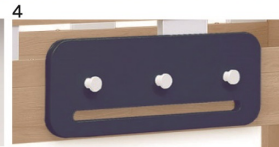

帽子掛け3箇所

本体2色対応/ナチュラル・グレイージュ

ハンガーパネル5色対応/ネイビー・ライトグリーン・ライトピンク・ライトブルー・ホワイト