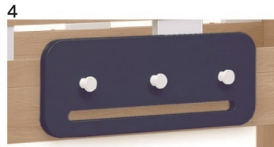

カラリス

- 主材質/オーク柄プリント紙化粧合板
- 塗装/ウレタン樹脂
- 生産国/中国
- サイドフレームを外してロータイプに出来ます
- 選べる2タイプ(キャビネット・フラット)
- 上下段固定式(地震時の上段落下防止)
- 安全・安心の高耐荷重仕様(静止耐荷重試験)400kgクリア(自社基準)
- 空間ゆとり設計(下段2段階調節可)
- サポートバー付はしご
- 引出し(別売)
- ハンガーパネル(別売)

本体2色対応/ナチュラル・グレージュ

ハンガーパネル5色対応/ネイビー・ライトグリーン・ライトピンク・ライトブルー・ホワイト

引出し(2杯)組立式

帽子掛け3箇所

シングルベッド組替え時

1 (キャビネット)
2140二段ベッド
W2140×L1045×H1650
192,000円(税別) 才数 25.7 個口数 6

2 (フラット)
2035二段ベッド
W2035×L1045×H1530
175,000円(税別) 才数 17.7 個口数 6

3
970引出し(2杯)
W970×D420×H260
25,000円(税別) 才数 2.4 個口数 1

4
780ハンガーパネル(1枚入)
W780×D80×H260
8,000円(税別) 才数 0.6 個口数 1

ブラント

- 主材質/アカシア突板化粧繊維板・アカシア無垢
- 塗装/ラッカー
- 生産国/中国・ベトナム
- サイドフレームを外してロータイプに出来ます
- 上下段固定式(地震時の上段落下防止)
- 上下段分離可能:上段を下ろして、シングルベッドとしても使用できます
- 棚(奥行80mm)
- 2ロコンセント
- 安全・安心の高耐荷重仕様
- 下部部は床面高を2段階調整できます