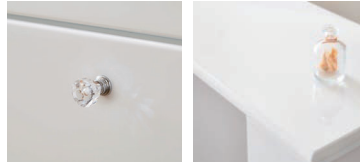

## ハイジ/クララ

生産国  
日本

●主材質/MDF・強化シート

●塗装/エナメル鏡面

●色/ホワイト

- エナメル鏡面が綺麗な国産組換え式システムベッド
- シェルフの向きは、外向き・内向き自由自在
- 背面化粧仕上げ
- デスクとチェストは隠しキャスター仕様

**2**  
**2 ハイジ(引手タイプ)**  
**3 クララ(ツマミタイプ)**  
**1050システムベッド**  
W1050×L2030×H1220  
**327,000円(税別)** 才数 35 個口数 9  
デスク: W1200×D530×H725  
チェスト: W850×D440×H725  
ハンガーラック: W1050×D440×H815

## WSB

2色対応/ホワイトウォッシュ・ナチュラル

受注後出荷に約3~7日かかります

●主材質/ラバーウッド・プリント紙化粧板

●塗装/粉黛

●生産国/タイ

- お部屋を有効に使えるシンプルデザインのシステムデスク
- ハンガーラックとキャビネットが一体化
- シングルベッド・デスク・チェストラックのセット
- お部屋を有効に使えるデザインのシステムデスク
- シングルベッド・デスク・チェストラックがセットで一揃い出来ます
- ベッドはシングルベッドに分割可能